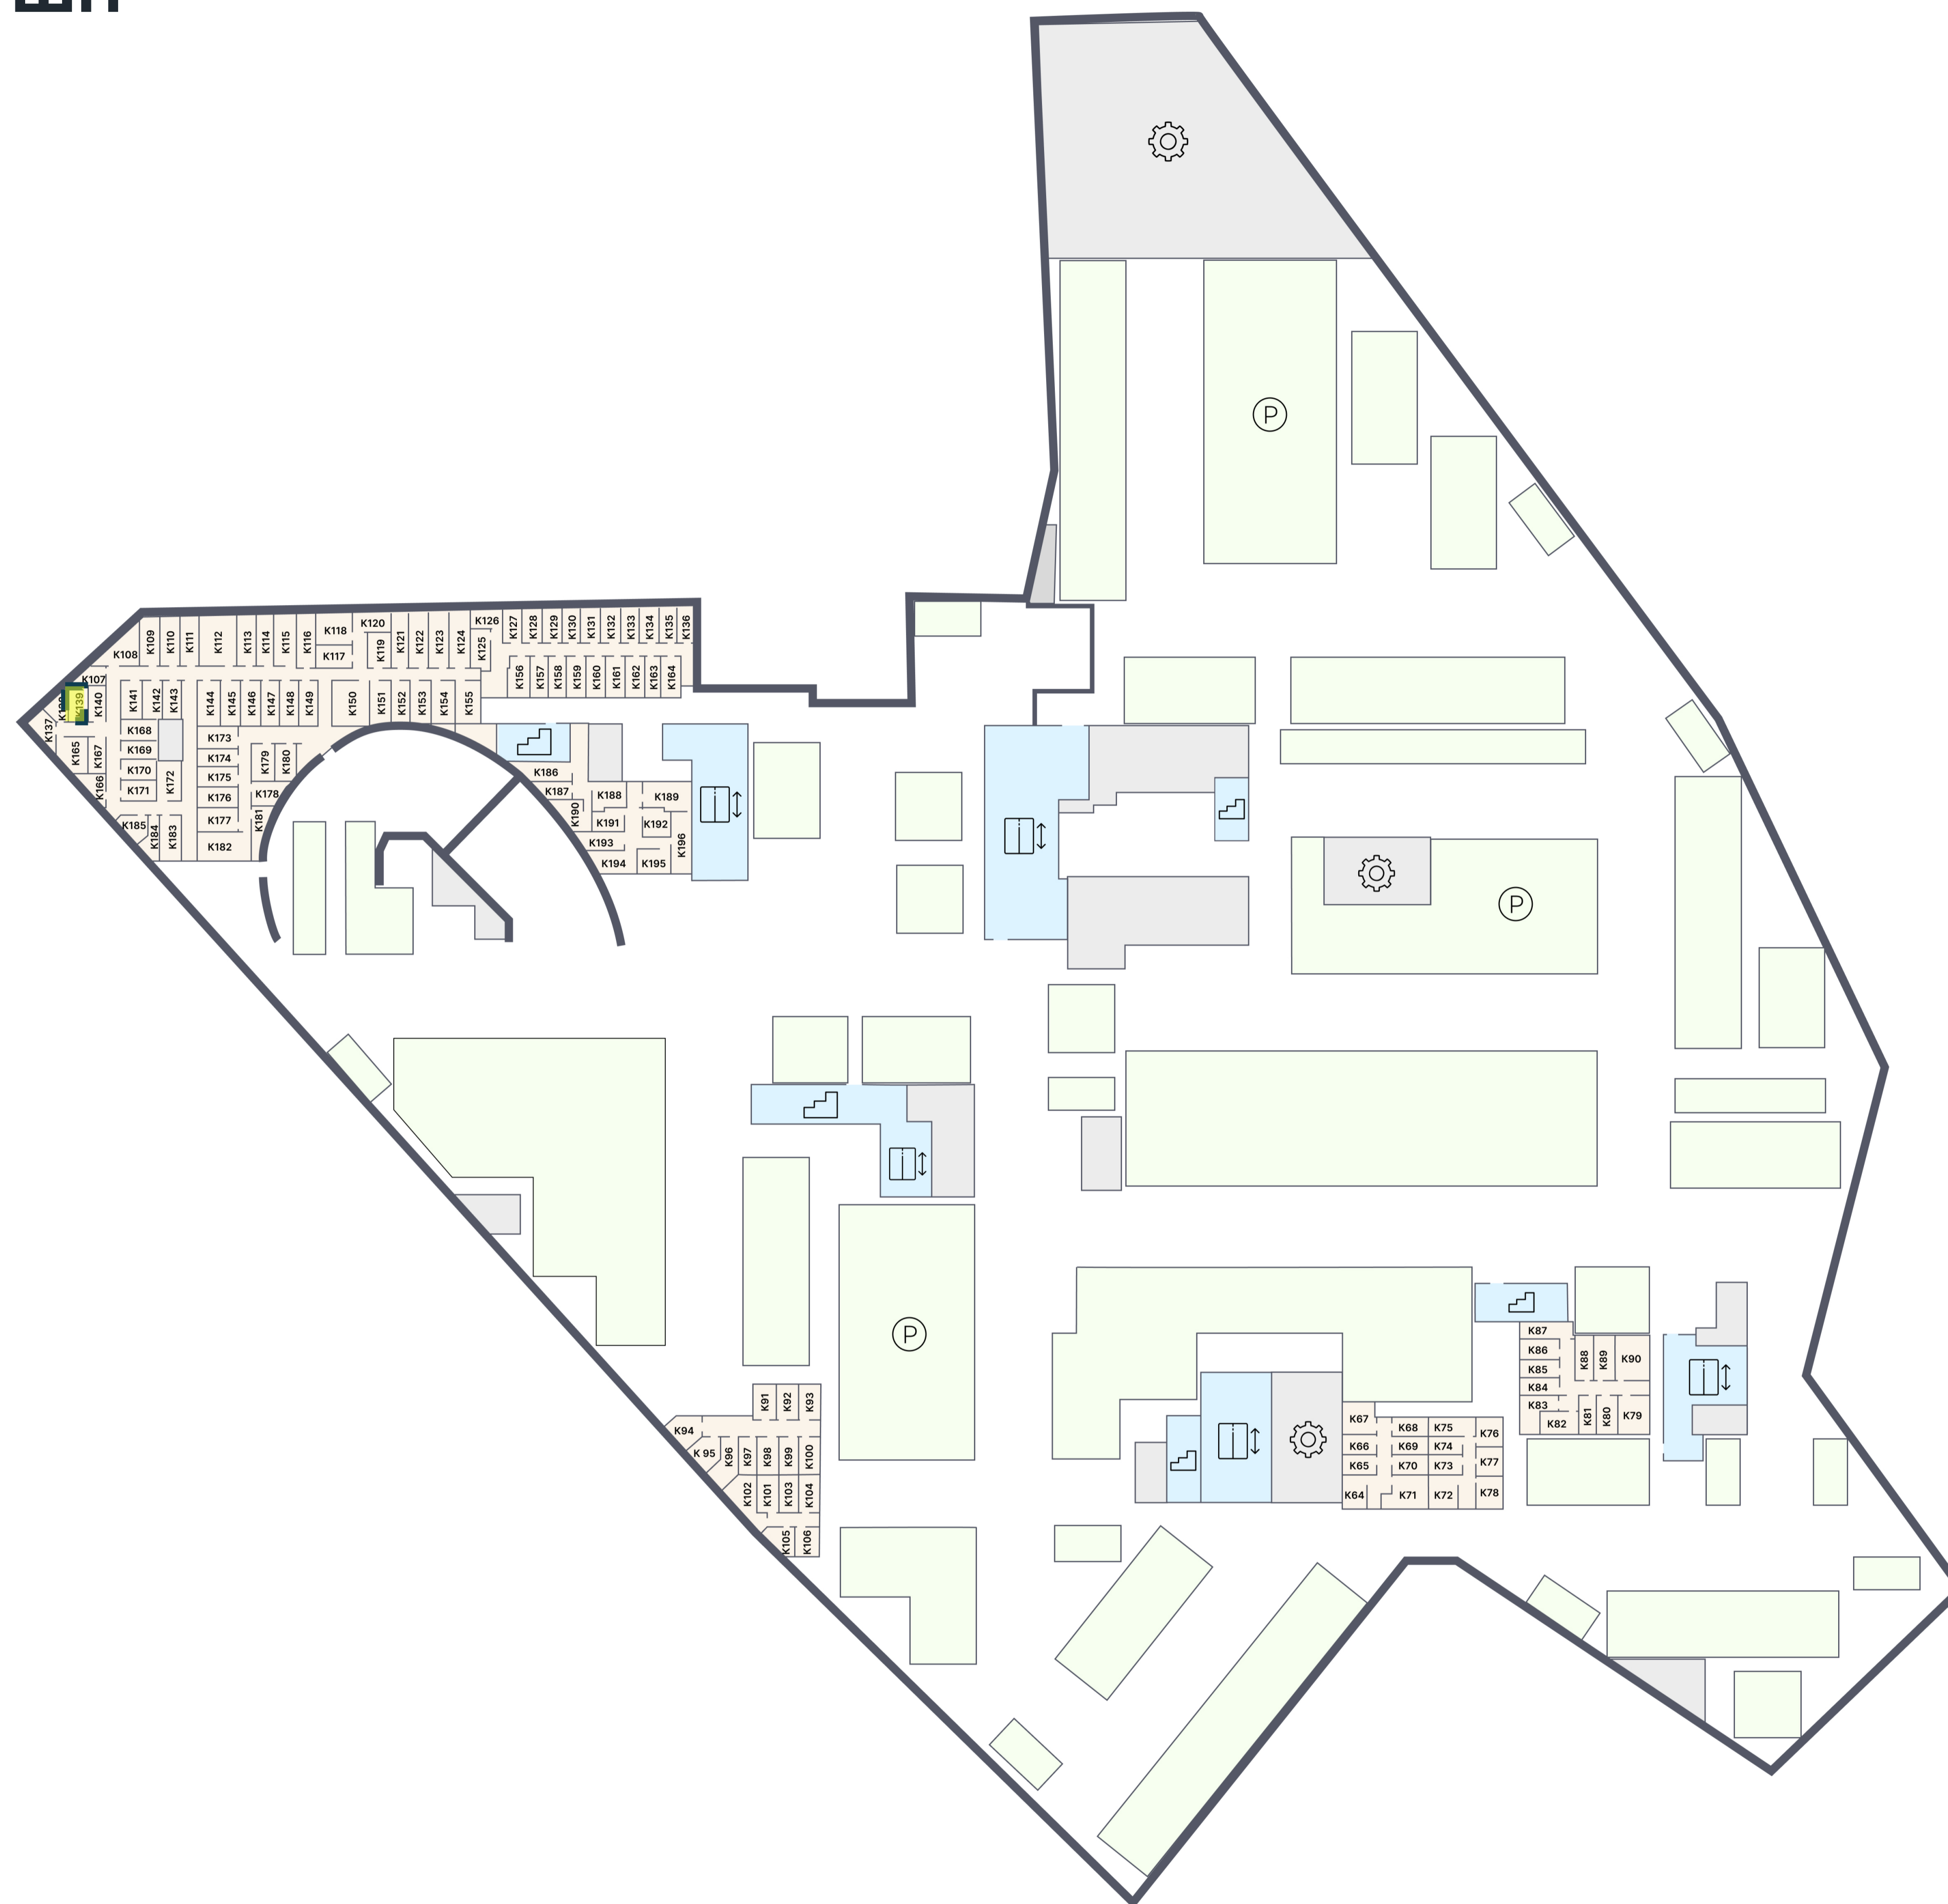

ЭМОУШН

ПАРКИНГ

К.139

Корпус 1
Этаж -2
Тип Кладовая
Площадь 4.1 м²

1 310 360 ₹

* Цена указана на 31.05.2026 | © 2026 ГК «Основа»

ОФИС ПРОДАЖ

г. Москва, 1-й Силикатный проезд, 19/2с29
+7 (963) 716-09-96

ЭМОУШН

Москва, 2-й Силикатный проезд, вл. 8
+7 (963) 716-09-96

РЕЖИМ РАБОТЫ

Пн-Пт с 09:00 до 21:00
Сб-Вс с 10:00 до 20:00