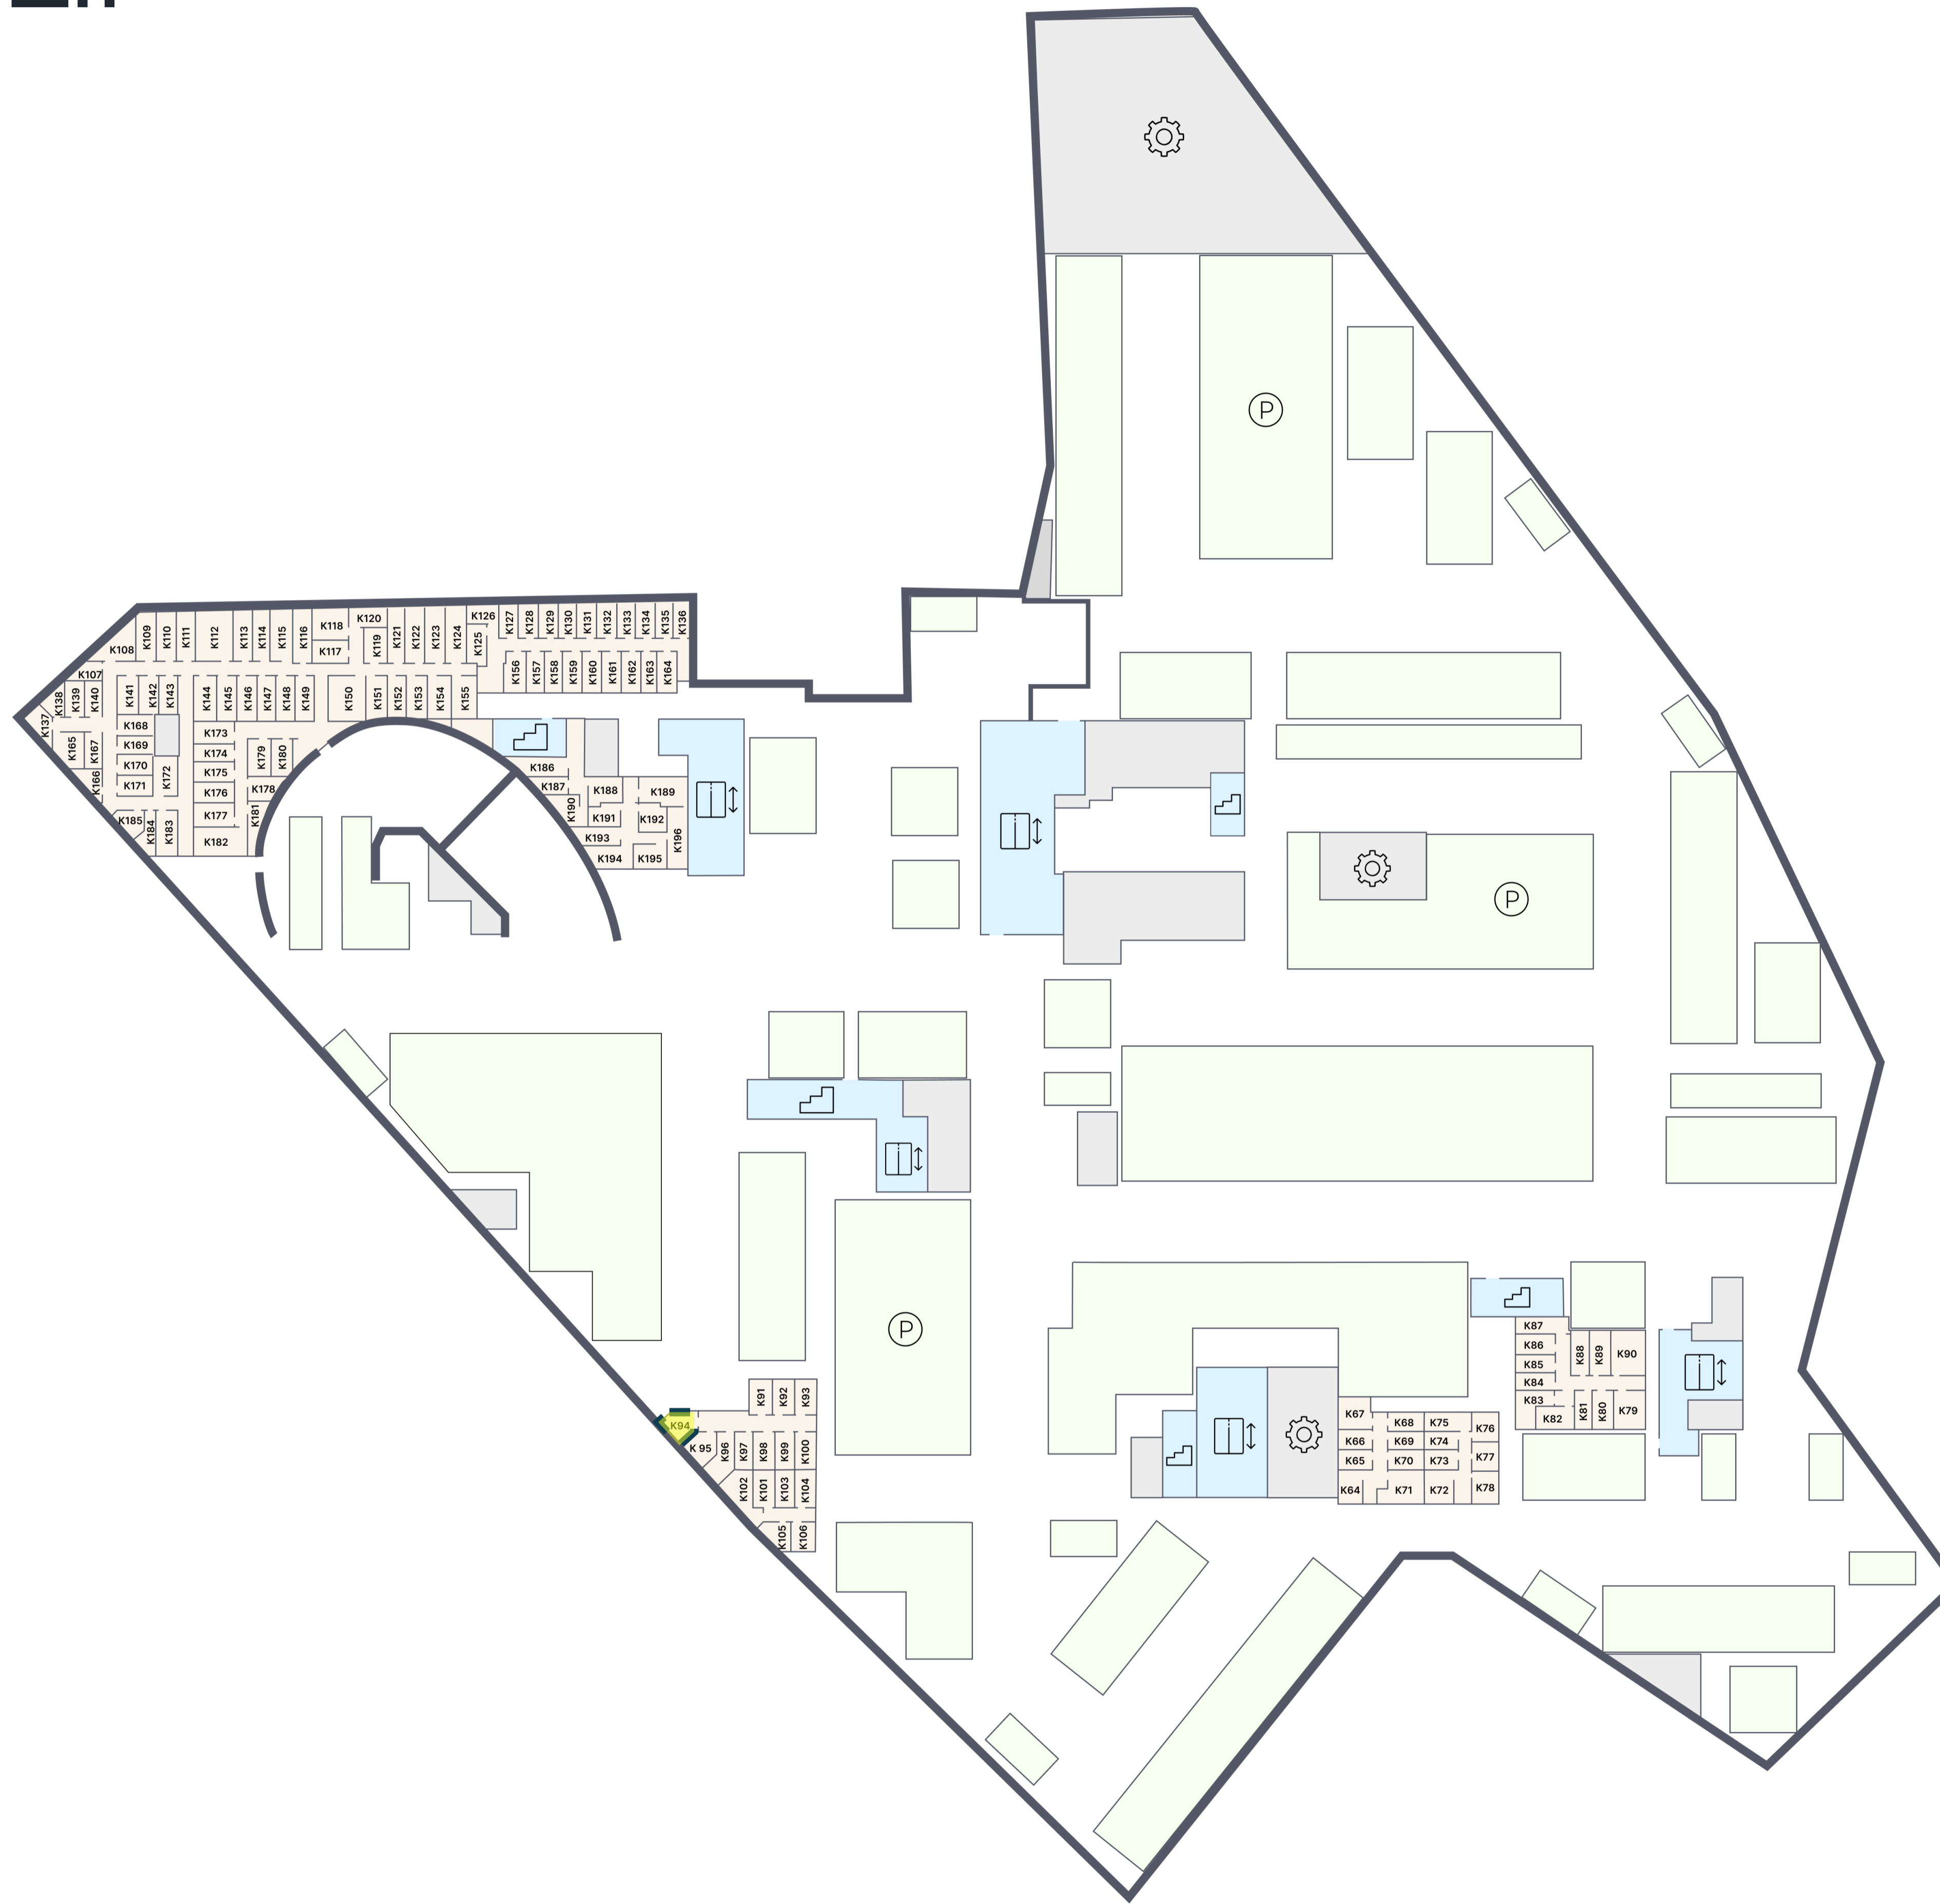

ЭМОУШН

ПАРКИНГ

К.94

Корпус 1
Этаж -2
Тип Кладовая
Площадь 4.3 м²

1 350 630 ₹

* Цена указана на 31.05.2026 | © 2026 ГК «Основа»

ОФИС ПРОДАЖ

г. Москва, 1-й Силикатный проезд, 19/2с29
+7 (963) 716-09-96

ЭМОУШН

Москва, 2-й Силикатный проезд, вл. 8
+7 (963) 716-09-96

РЕЖИМ РАБОТЫ

Пн-Пт с 09:00 до 21:00
Сб-Вс с 10:00 до 20:00