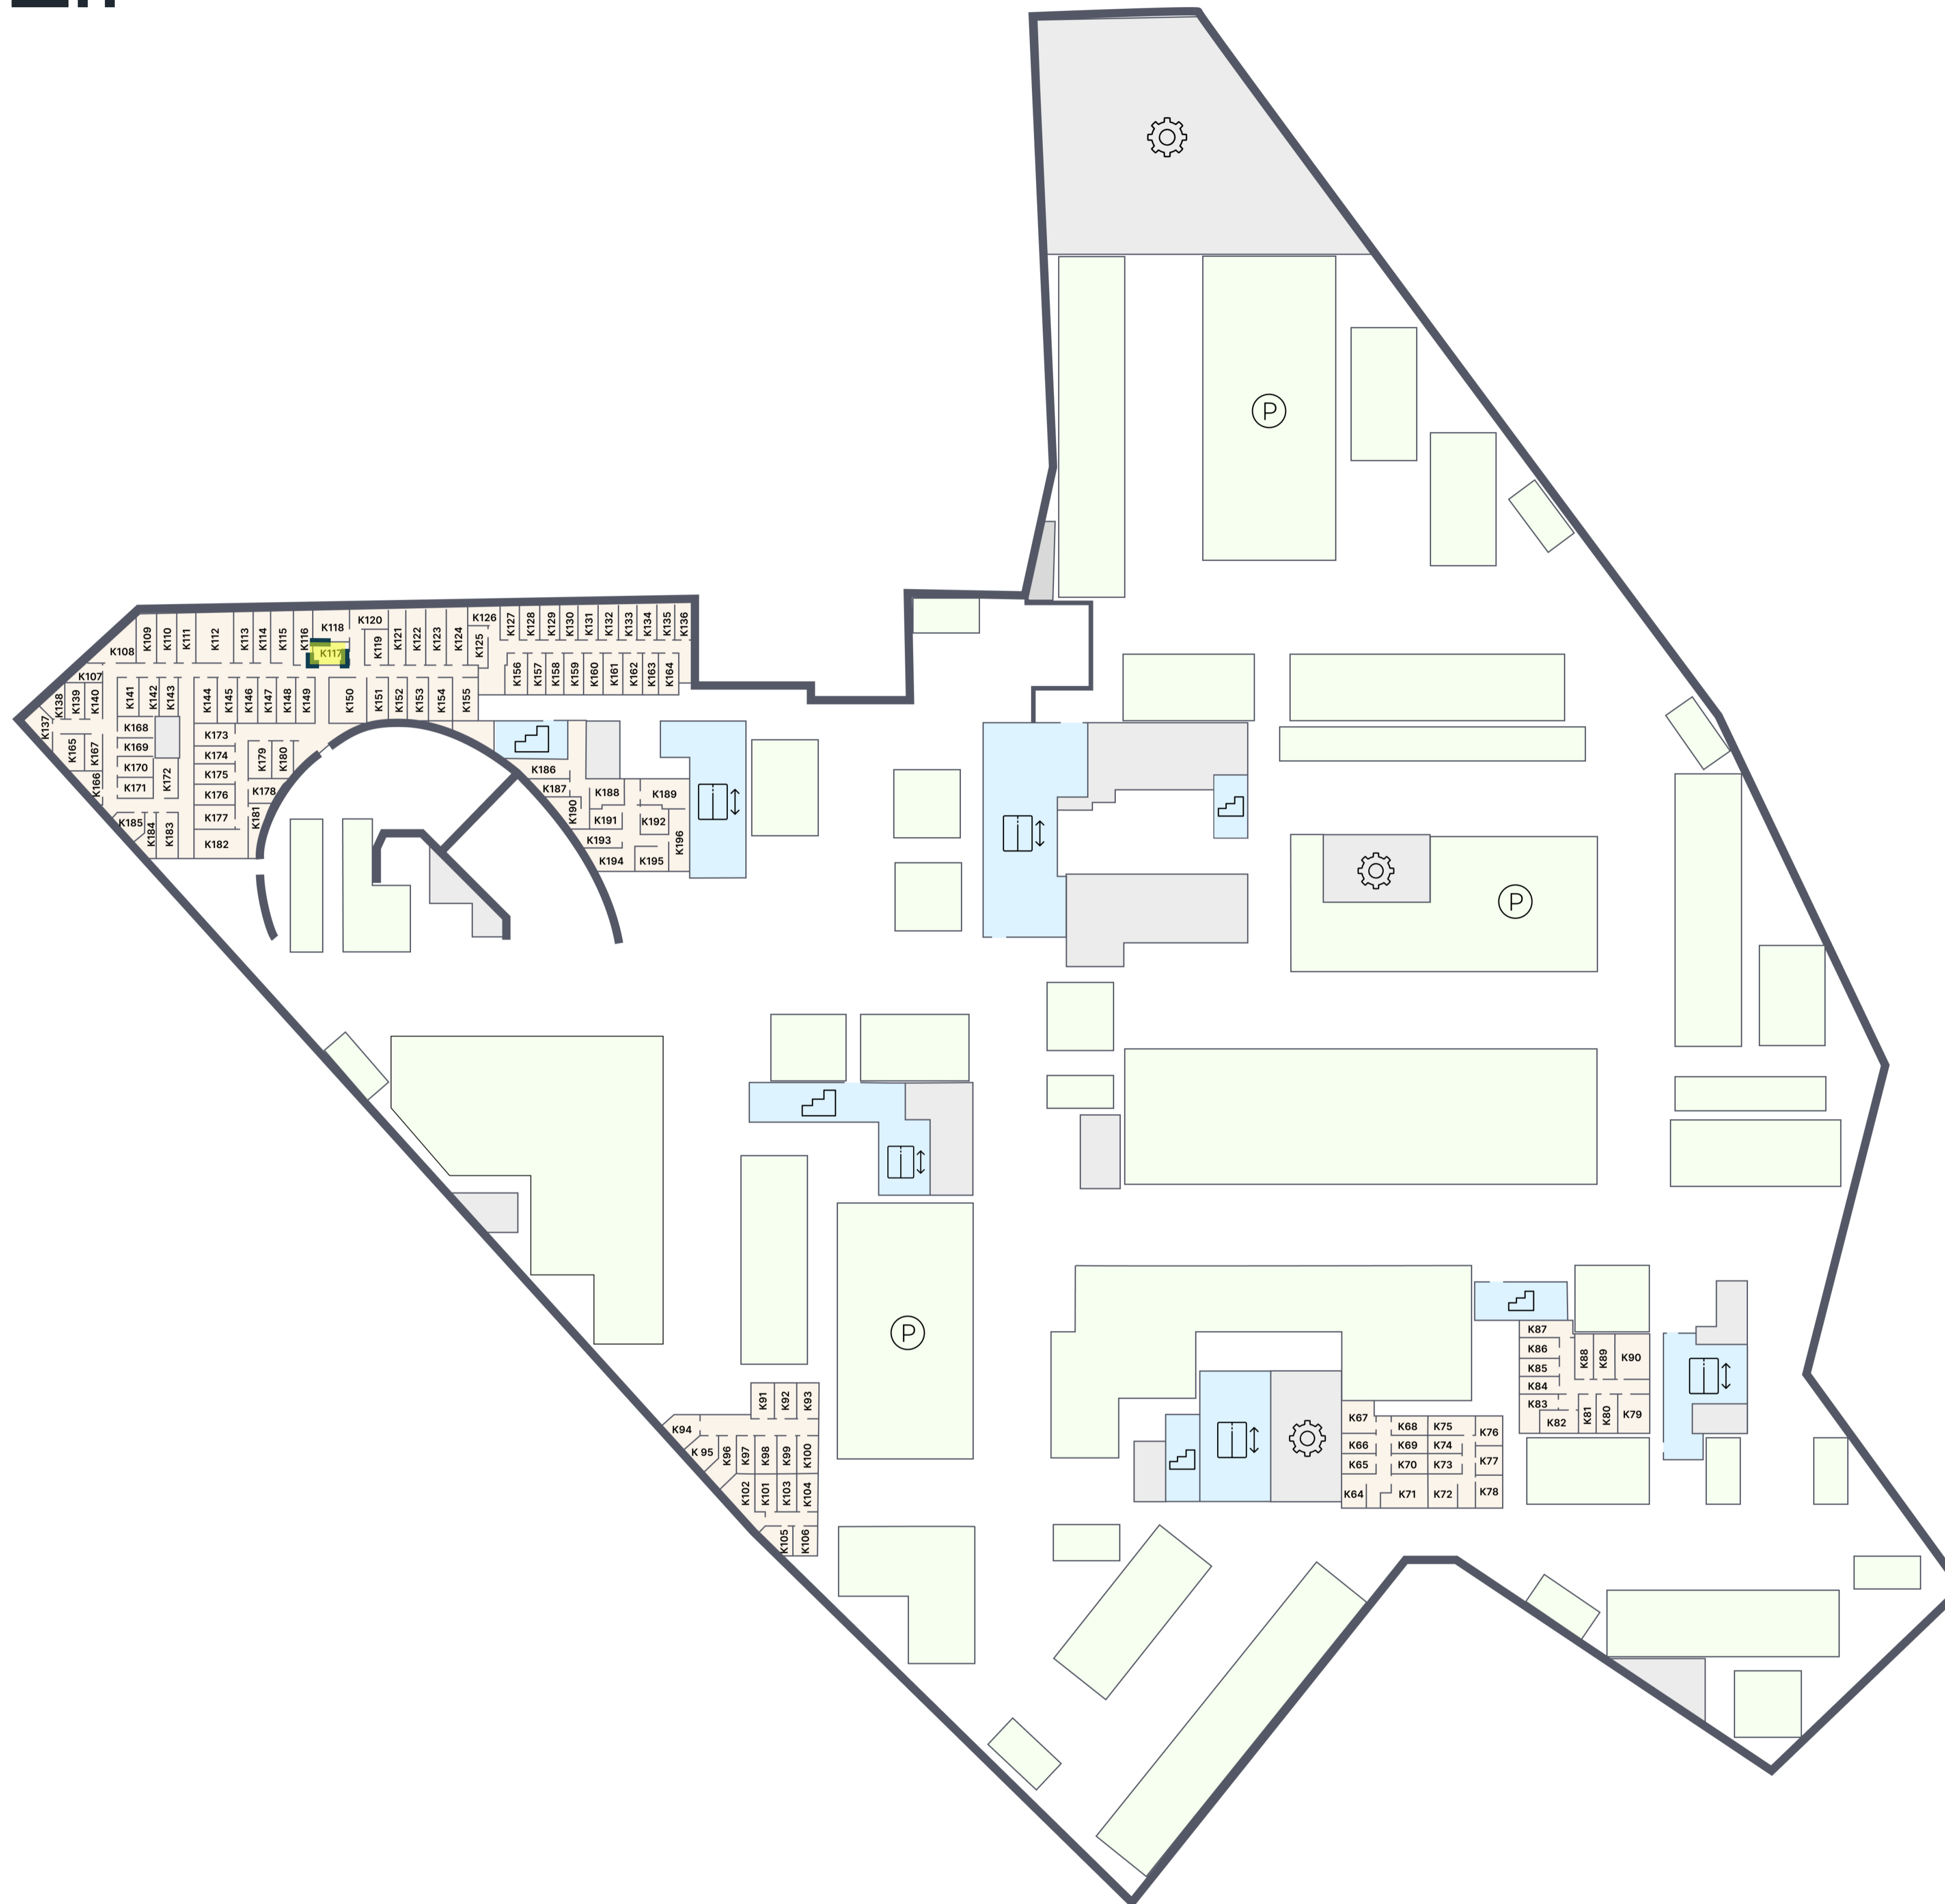

ЭМОУШН

ПАРКИНГ

К.117

Корпус 1
Этаж -2
Тип Кладовая
Площадь 4.2 м²

1 340 220 ₹

* Цена указана на 31.05.2026 | © 2026 ГК «Основа»

ОФИС ПРОДАЖ

г. Москва, 1-й Силикатный проезд, 19/2с29
+7 (963) 716-09-96

ЭМОУШН

Москва, 2-й Силикатный проезд, вл. 8
+7 (963) 716-09-96

РЕЖИМ РАБОТЫ

Пн-Пт с 09:00 до 21:00
Сб-Вс с 10:00 до 20:00