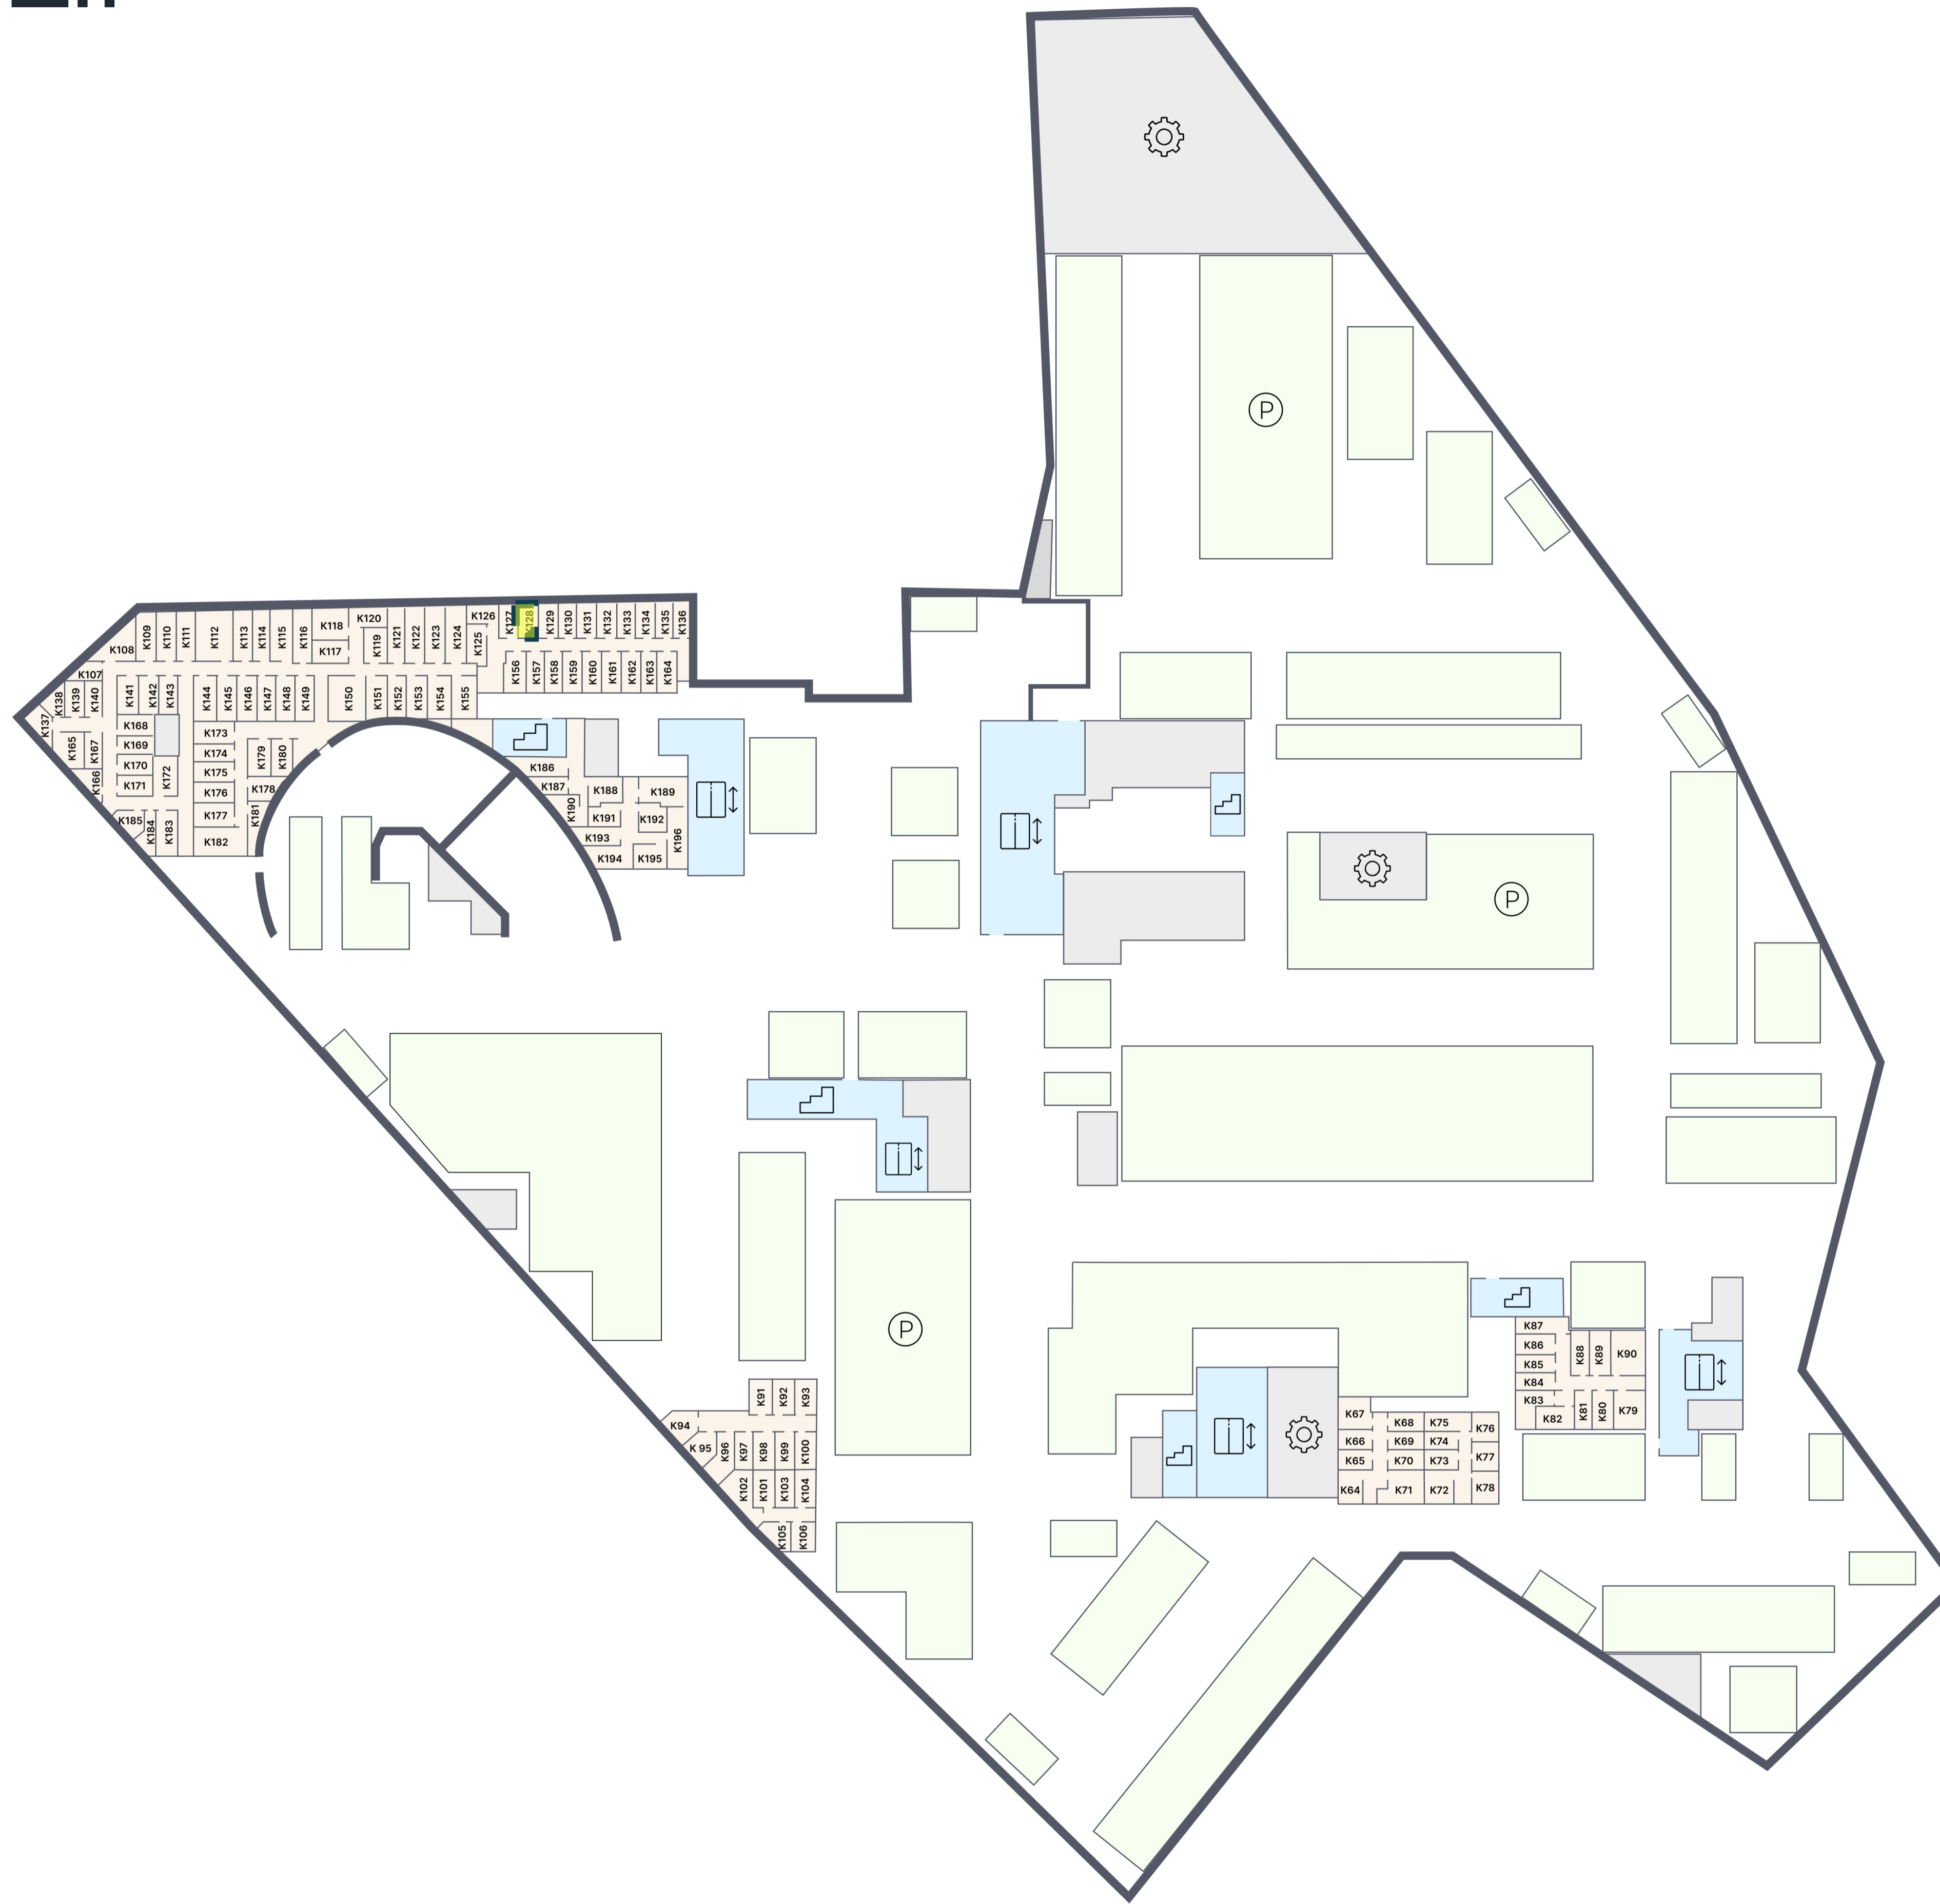

ЭМОУШН

ПАРКИНГ

K.128

Корпус 1
Этаж -2
Тип Кладовая
Площадь 4 м²

1 320 000 ₹

* Цена указана на 31.05.2026 | © 2026 ГК «Основа»

ОФИС ПРОДАЖ

г. Москва, 1-й Силикатный проезд, 19/2с29
+7 (963) 716-09-96

ЭМОУШН

Москва, 2-й Силикатный проезд, вл. 8
+7 (963) 716-09-96

РЕЖИМ РАБОТЫ

Пн-Пт с 09:00 до 21:00
Сб-Вс с 10:00 до 20:00