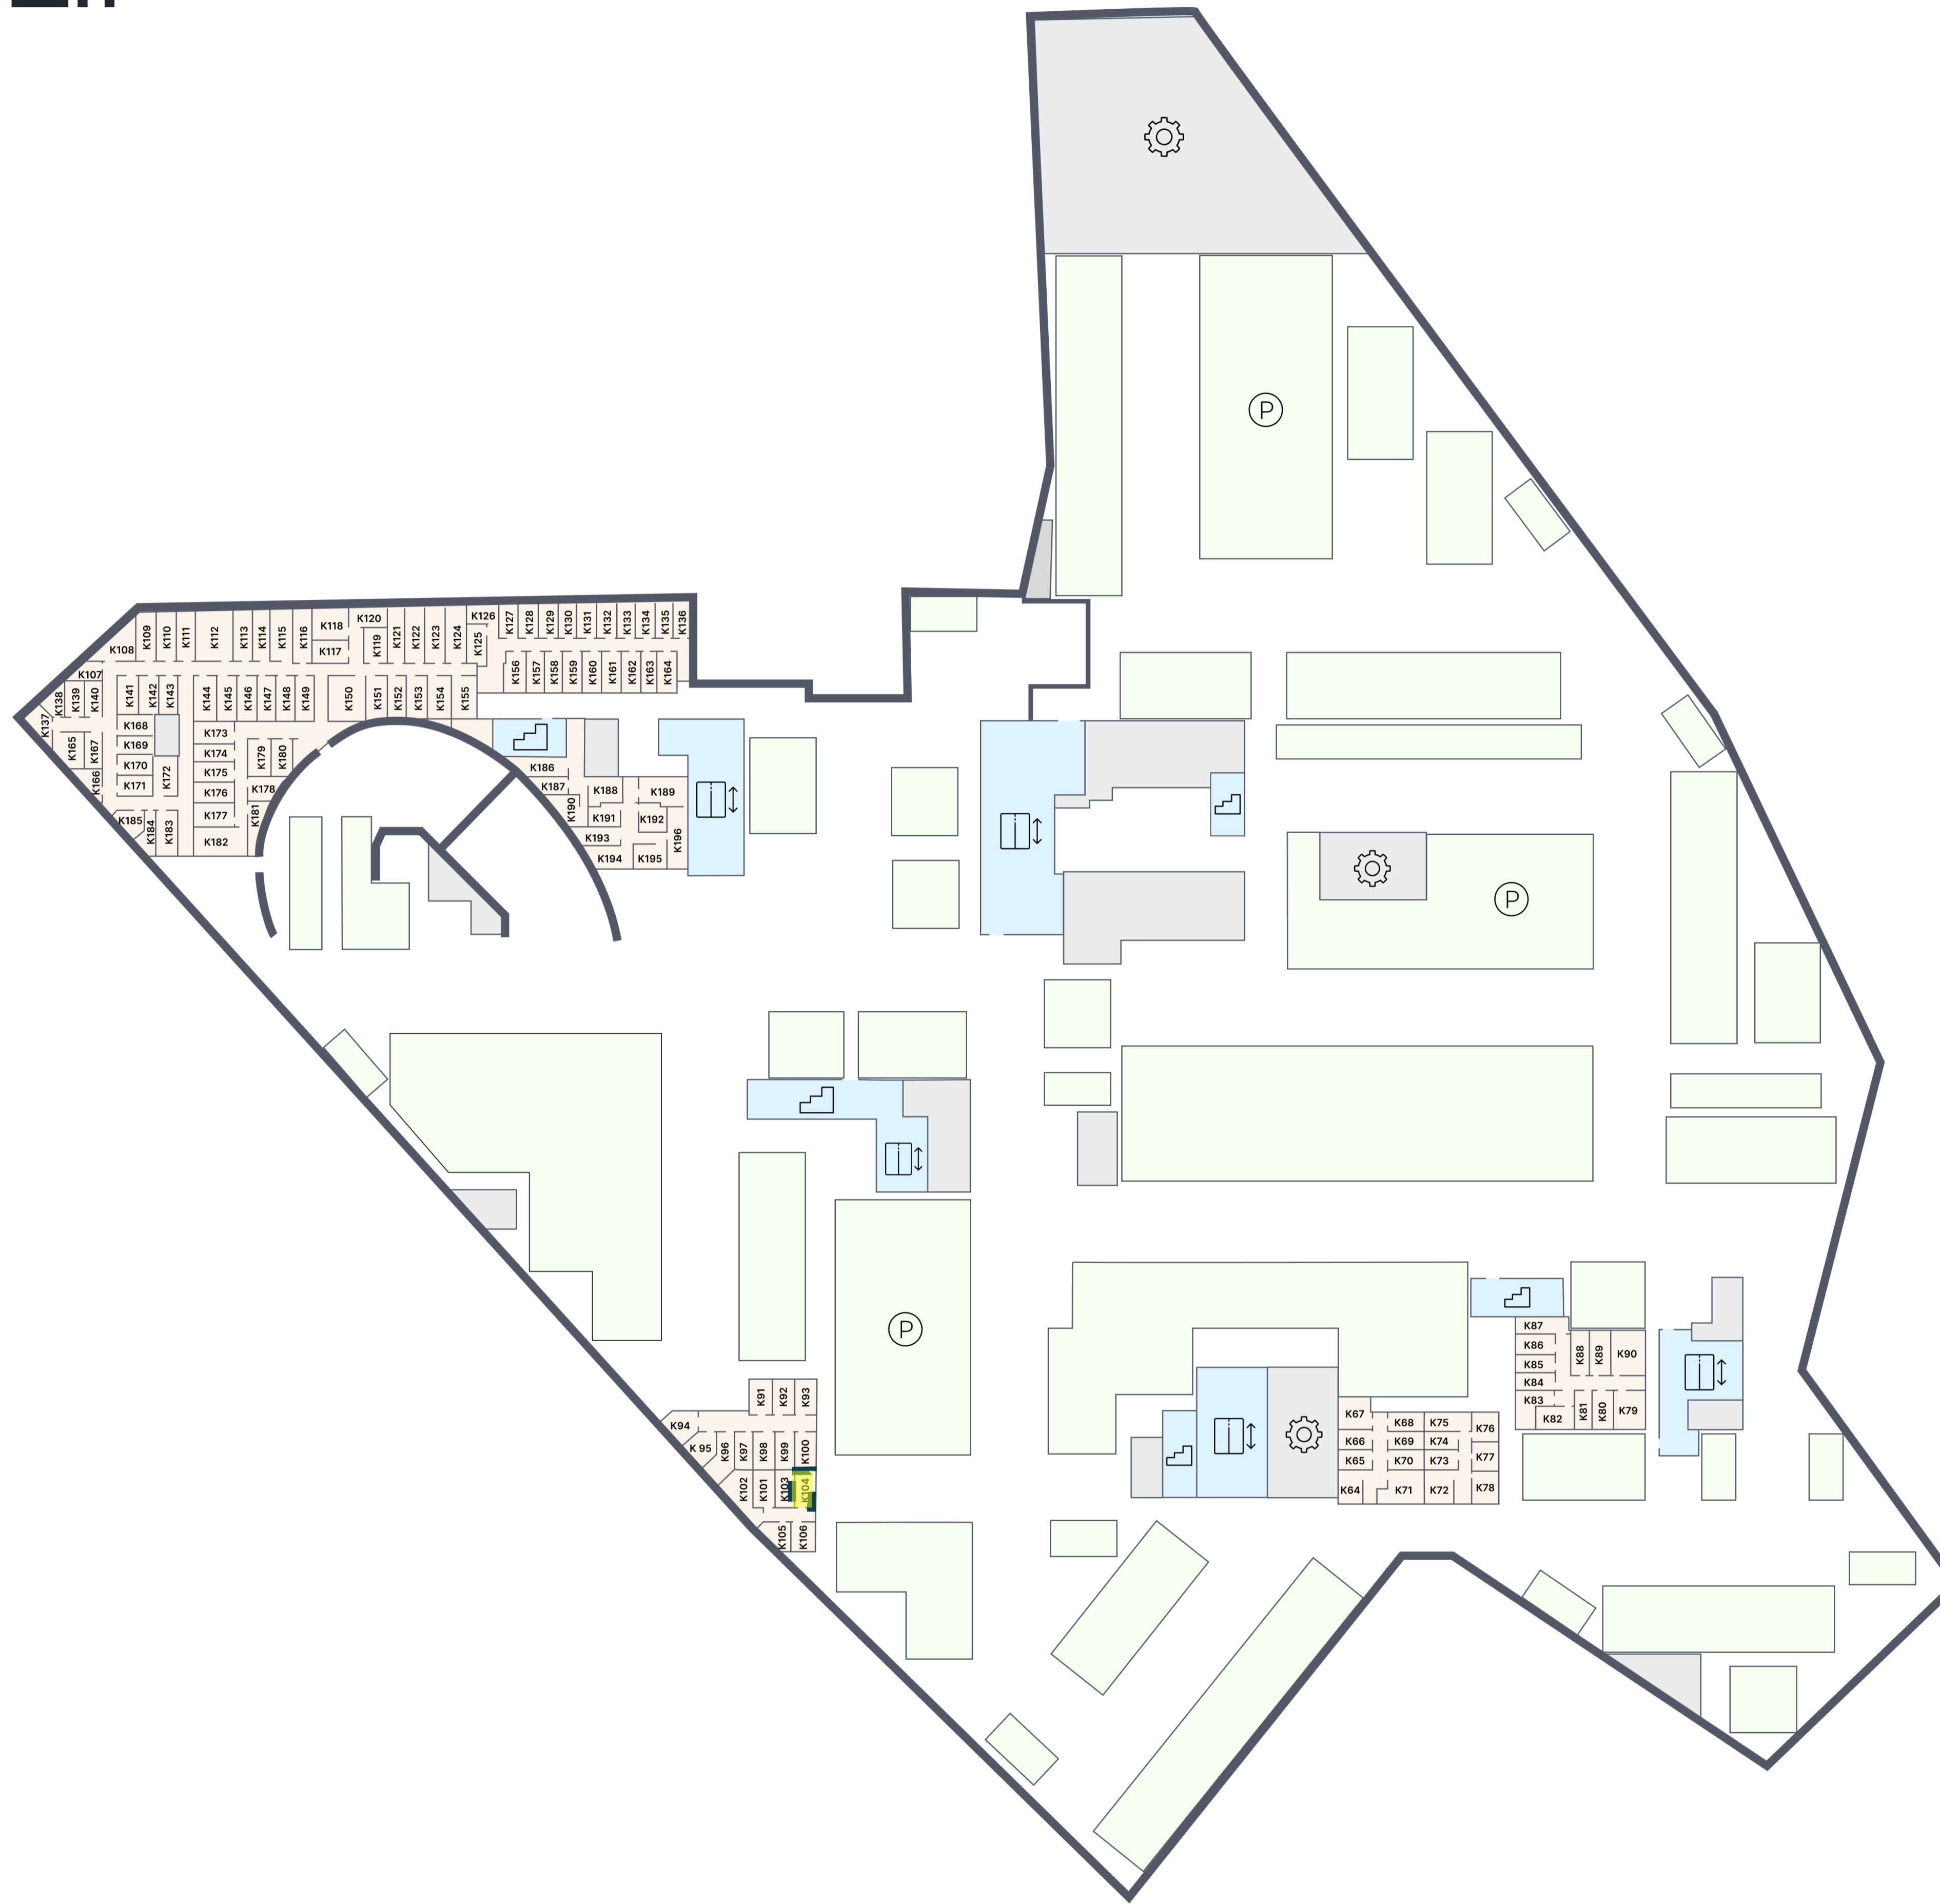

ЭМОУШН

ПАРКИНГ

**К.104**

Корпус 1  
Этаж -2  
Тип Кладовая  
Площадь 4.1 м<sup>2</sup>

**1 310 360 ₹**

\* Цена указана на 31.05.2026 | © 2026 ГК «Основа»

ОФИС ПРОДАЖ

г. Москва, 1-й Силикатный проезд, 19/2с29  
+7 (963) 716-09-96

ЭМОУШН

Москва, 2-й Силикатный проезд, вл. 8  
+7 (963) 716-09-96

РЕЖИМ РАБОТЫ

Пн-Пт с 09:00 до 21:00  
Сб-Вс с 10:00 до 20:00