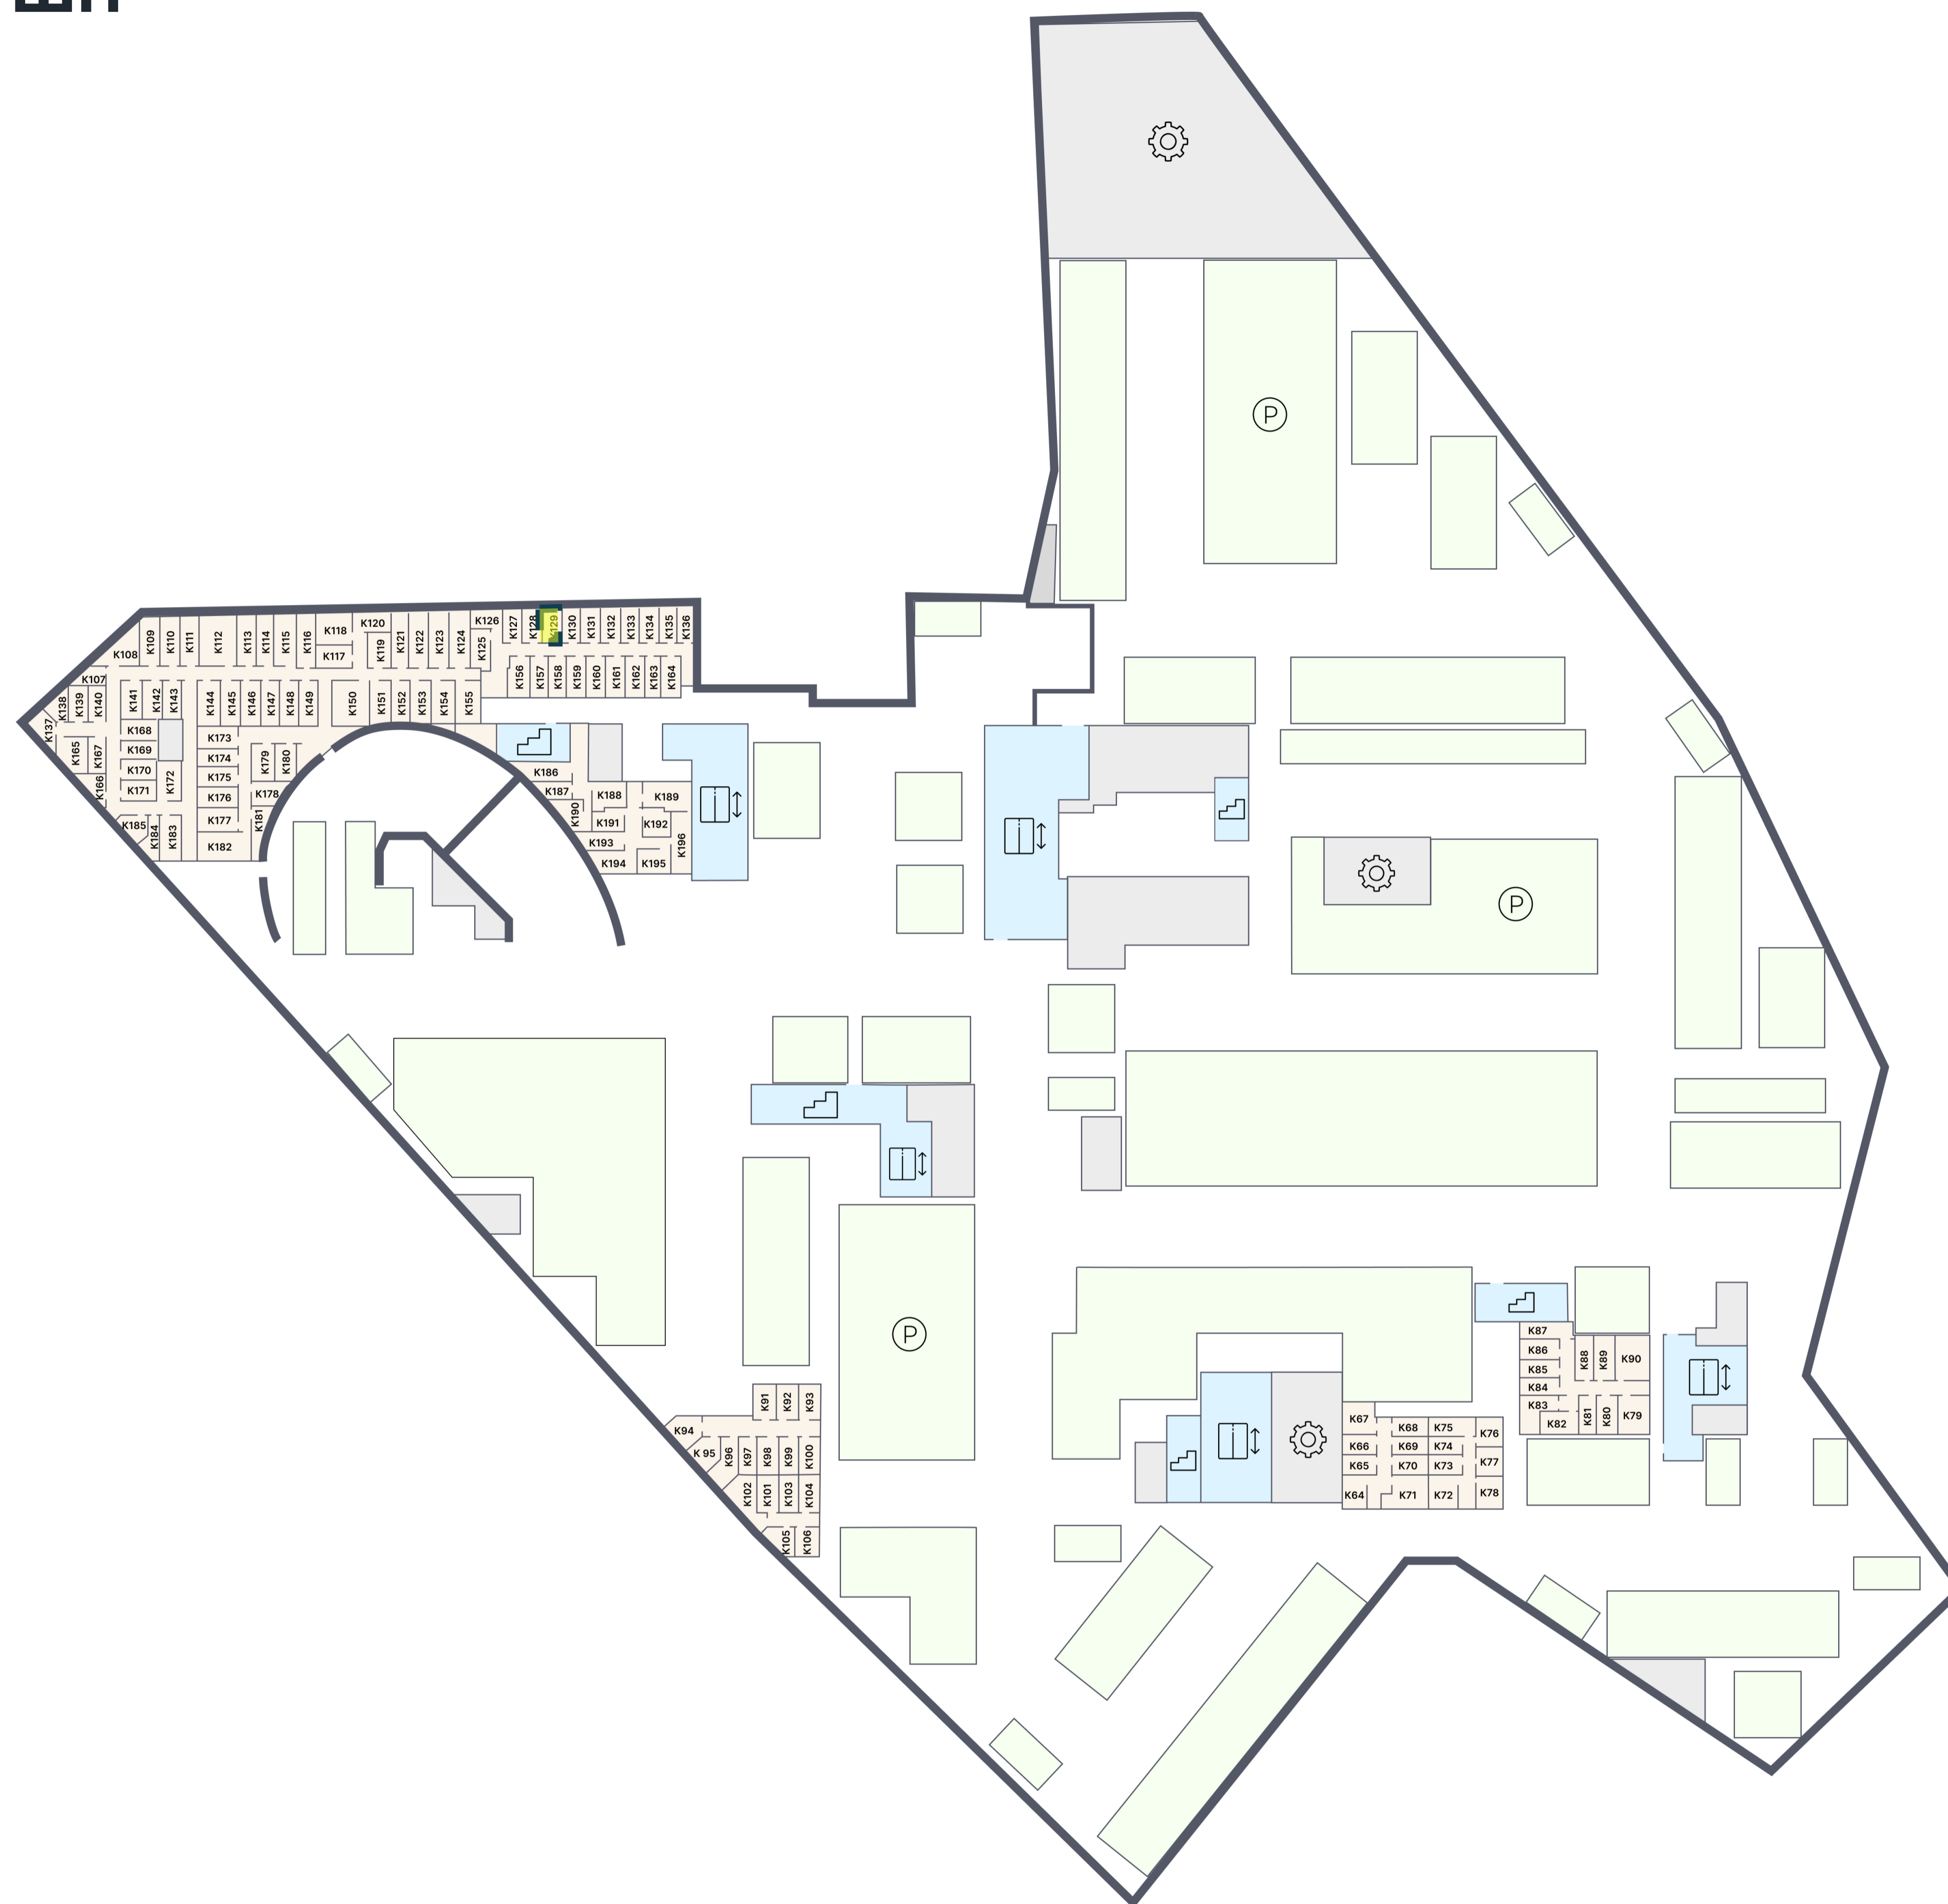

ЭМОУШН

ПАРКИНГ

К.129

Корпус 1
Этаж -2
Тип Кладовая
Площадь 4 м²

1 320 000 ₽

* Цена указана на 31.05.2026 | © 2026 ГК «Основа»

ОФИС ПРОДАЖ

г. Москва, 1-й Силикатный проезд, 19/2с29
+7 (963) 716-09-96

ЭМОУШН

Москва, 2-й Силикатный проезд, вл. 8
+7 (963) 716-09-96

РЕЖИМ РАБОТЫ

Пн-Пт с 09:00 до 21:00
Сб-Вс с 10:00 до 20:00