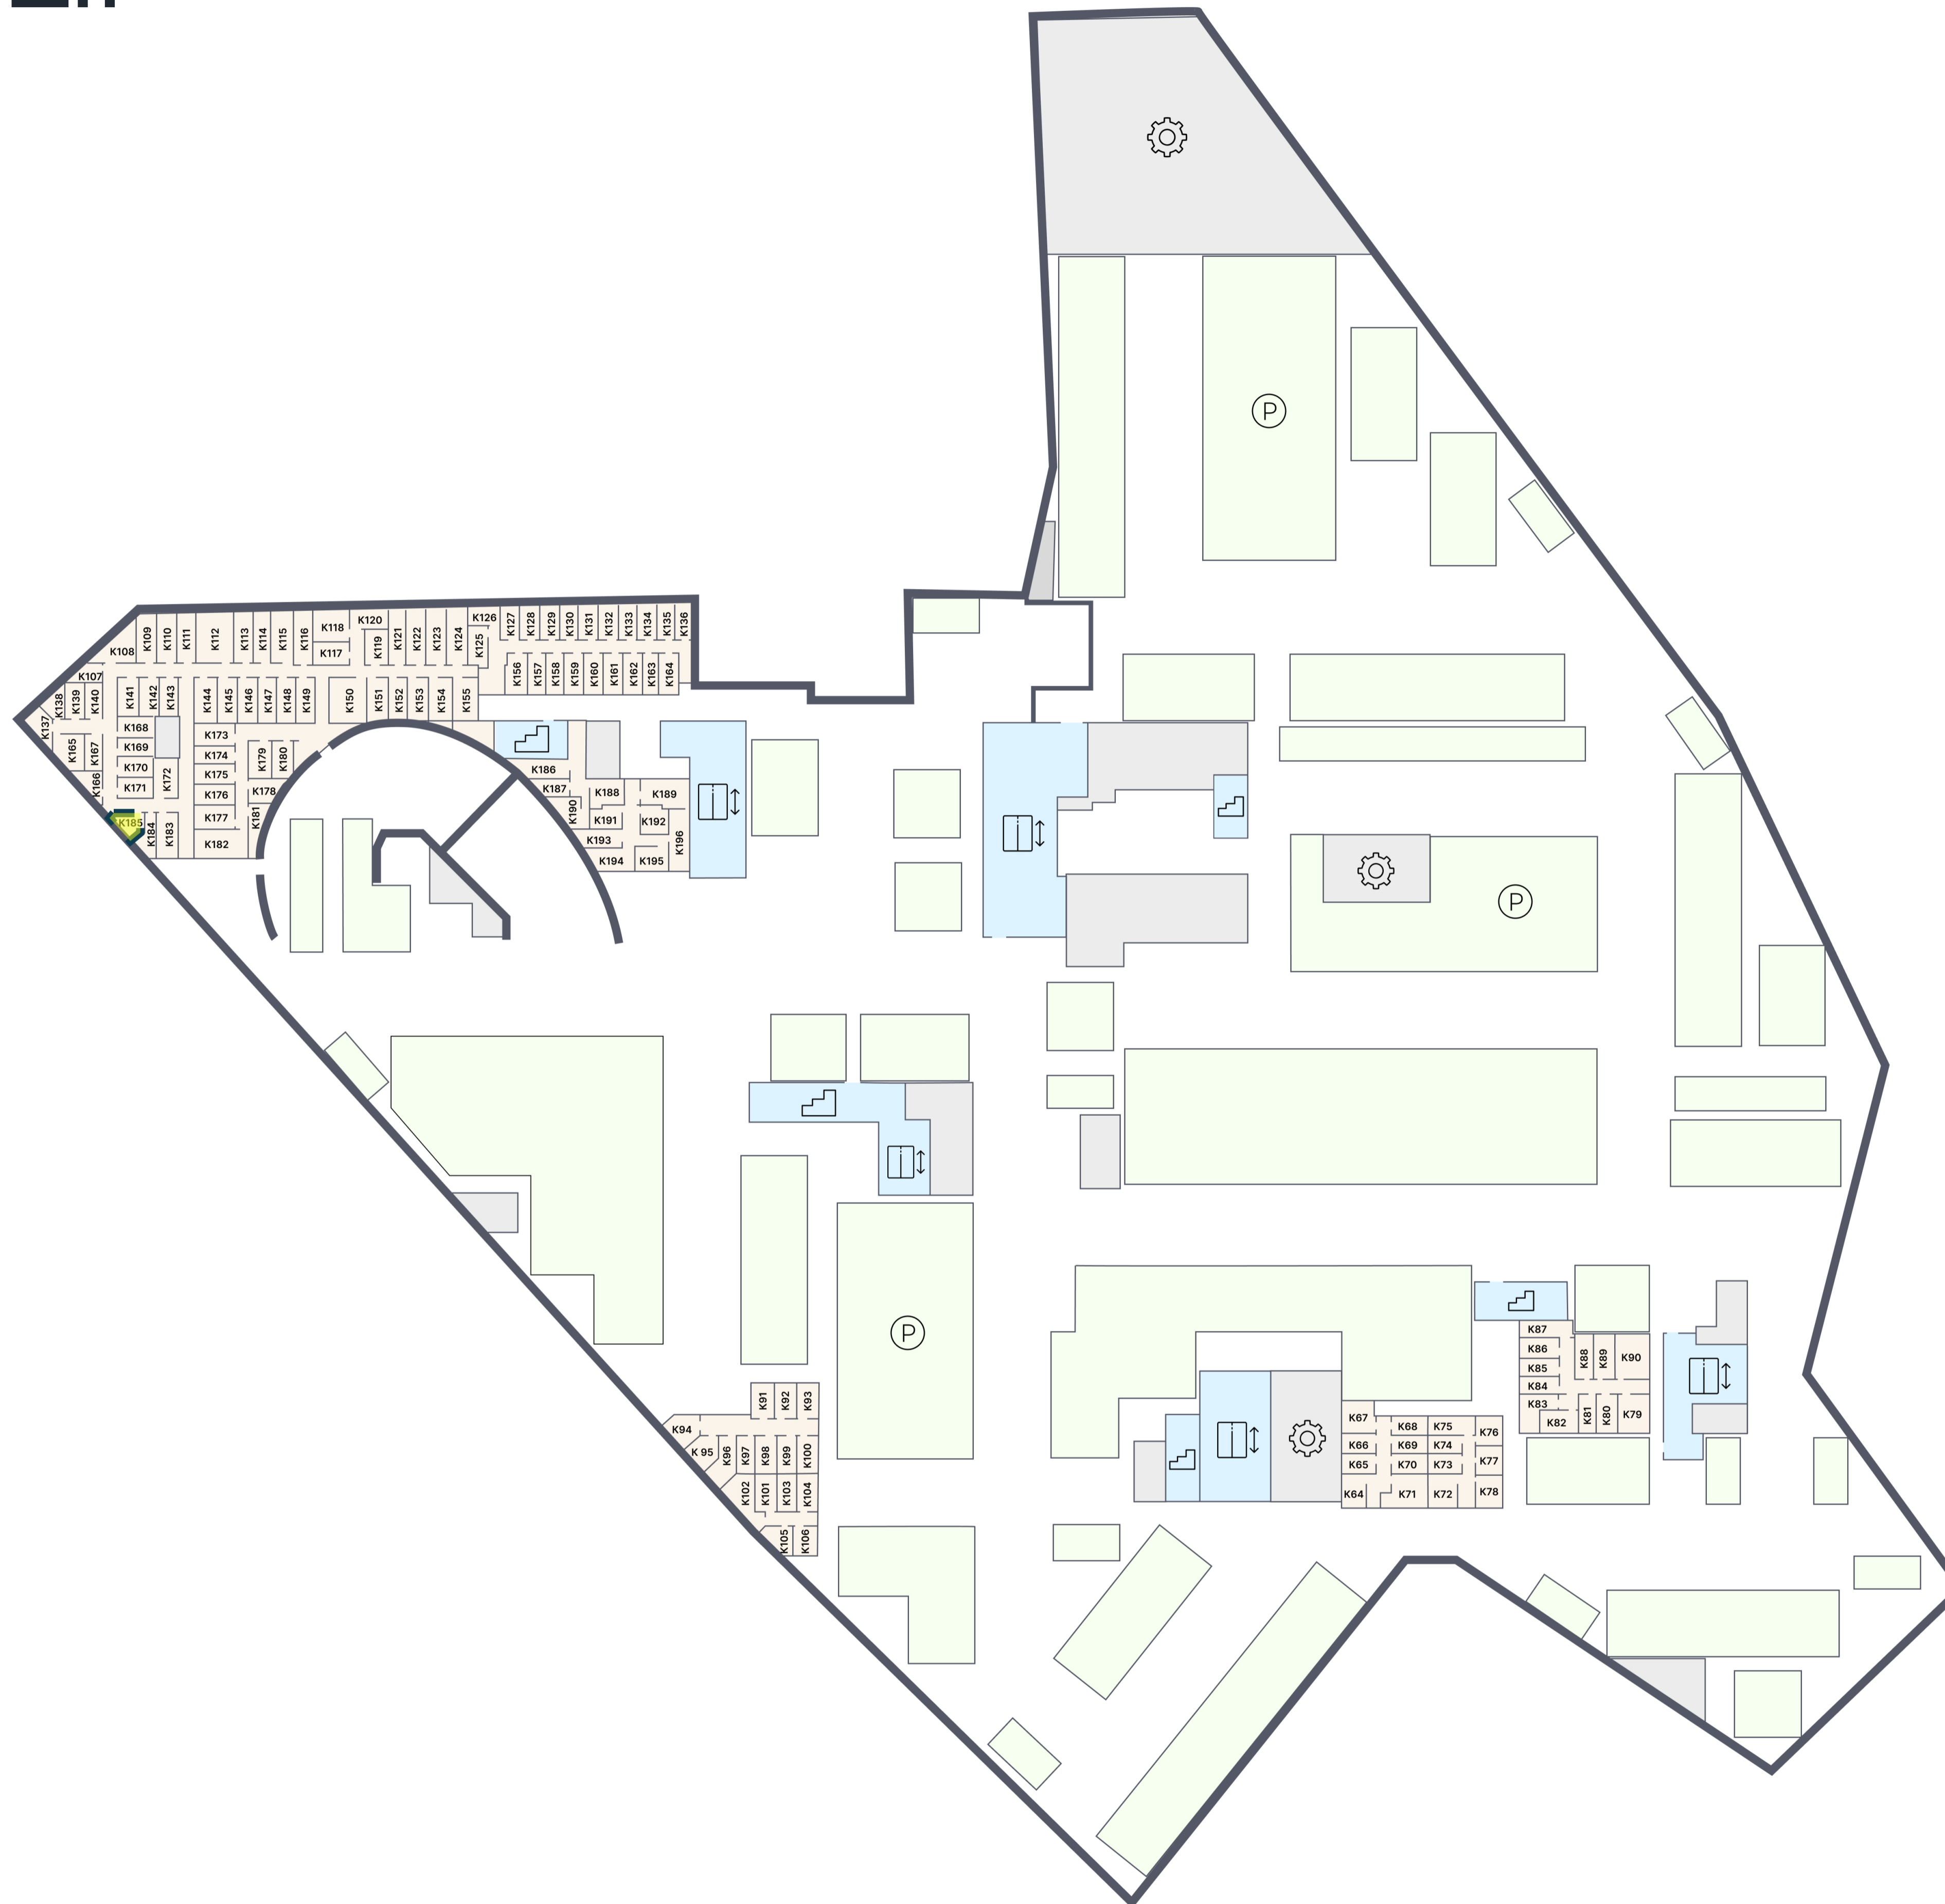

ЭМОУШН

ПАРКИНГ

К.185

Корпус 1
Этаж -2
Тип Кладовая
Площадь 4 м²

1 290 000 ₹

* Цена указана на 03.04.2026 | © 2026 ГК «Основа»

ОФИС ПРОДАЖ

г. Москва, 1-й Силикатный проезд, 19/2с29
+7 (963) 716-09-96

ЭМОУШН

Москва, 2-й Силикатный проезд, вл. 8
+7 (963) 716-09-96

РЕЖИМ РАБОТЫ

Пн-Пт с 09:00 до 21:00
Сб-Вс с 10:00 до 20:00