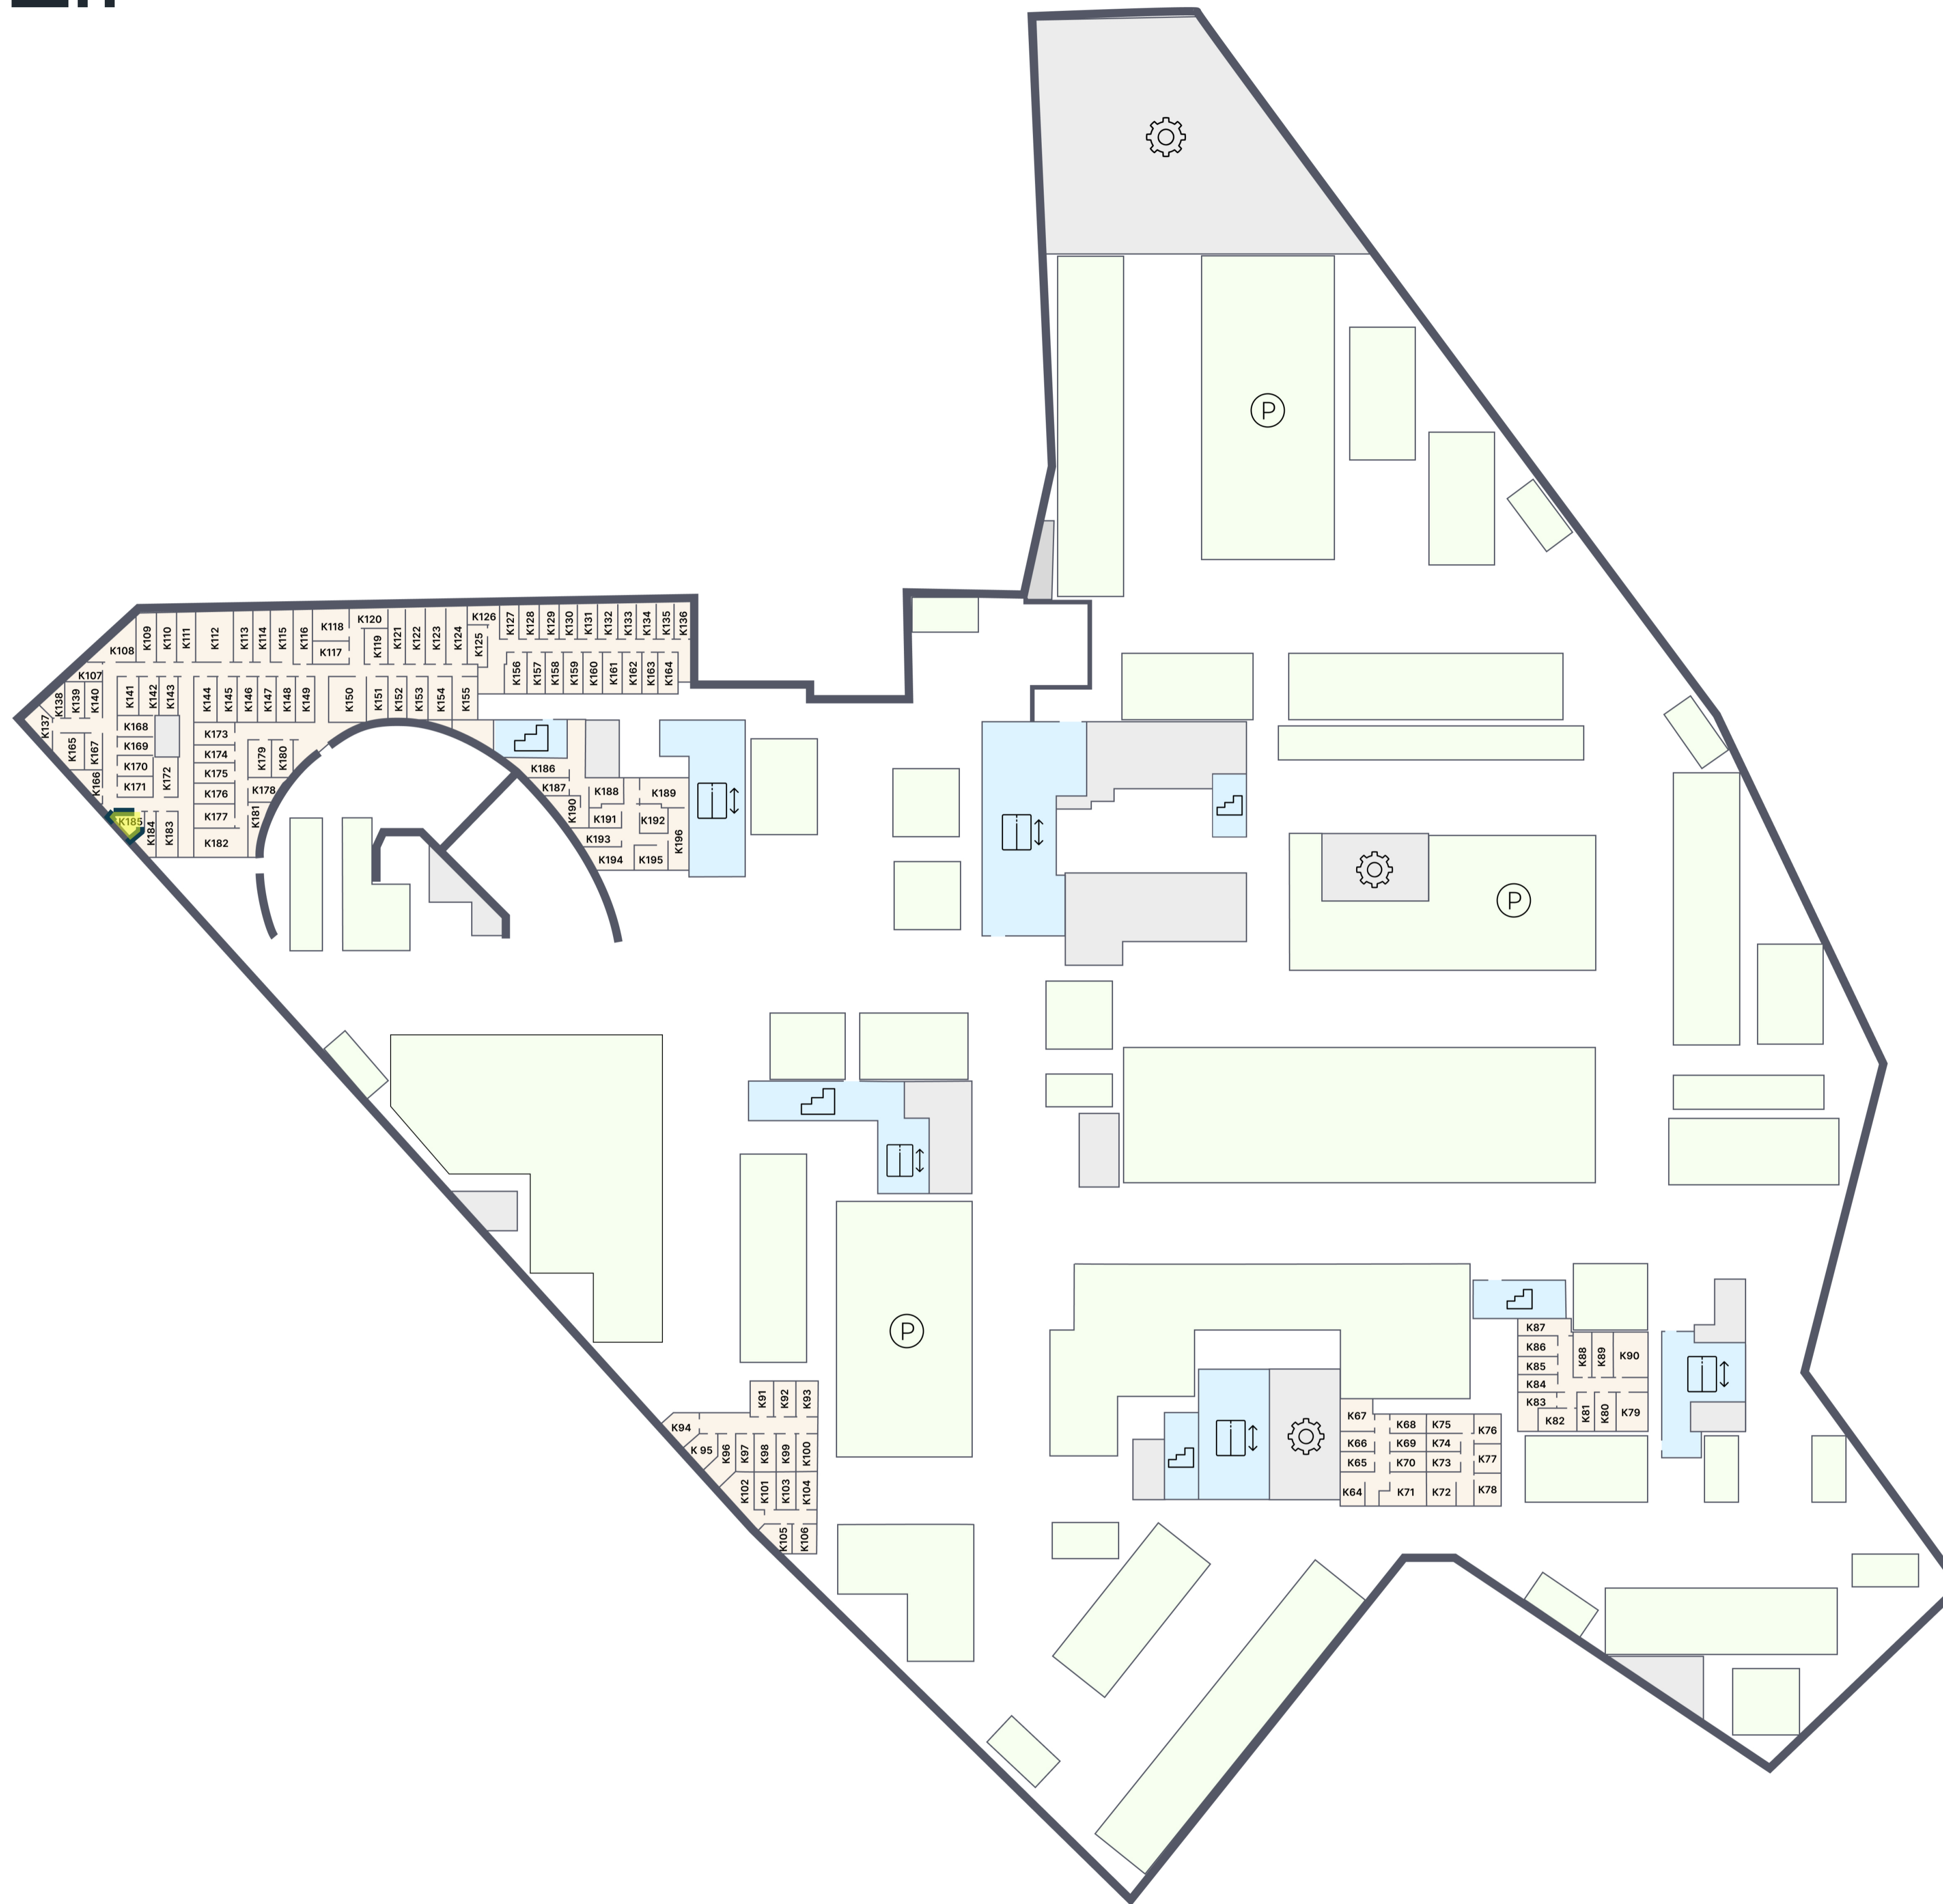

ЭМОУШН

ПАРКИНГ

К.185

Корпус 1
Этаж -2
Тип Кладовая
Площадь 4 м²

1 290 000 ₹

* Цена указана на 31.05.2026 | © 2026 ГК «Основа»

ОФИС ПРОДАЖ

г. Москва, 1-й Силикатный проезд, 19/2с29
+7 (963) 716-09-96

ЭМОУШН

Москва, 2-й Силикатный проезд, вл. 8
+7 (963) 716-09-96

РЕЖИМ РАБОТЫ

Пн-Пт с 09:00 до 21:00
Сб-Вс с 10:00 до 20:00