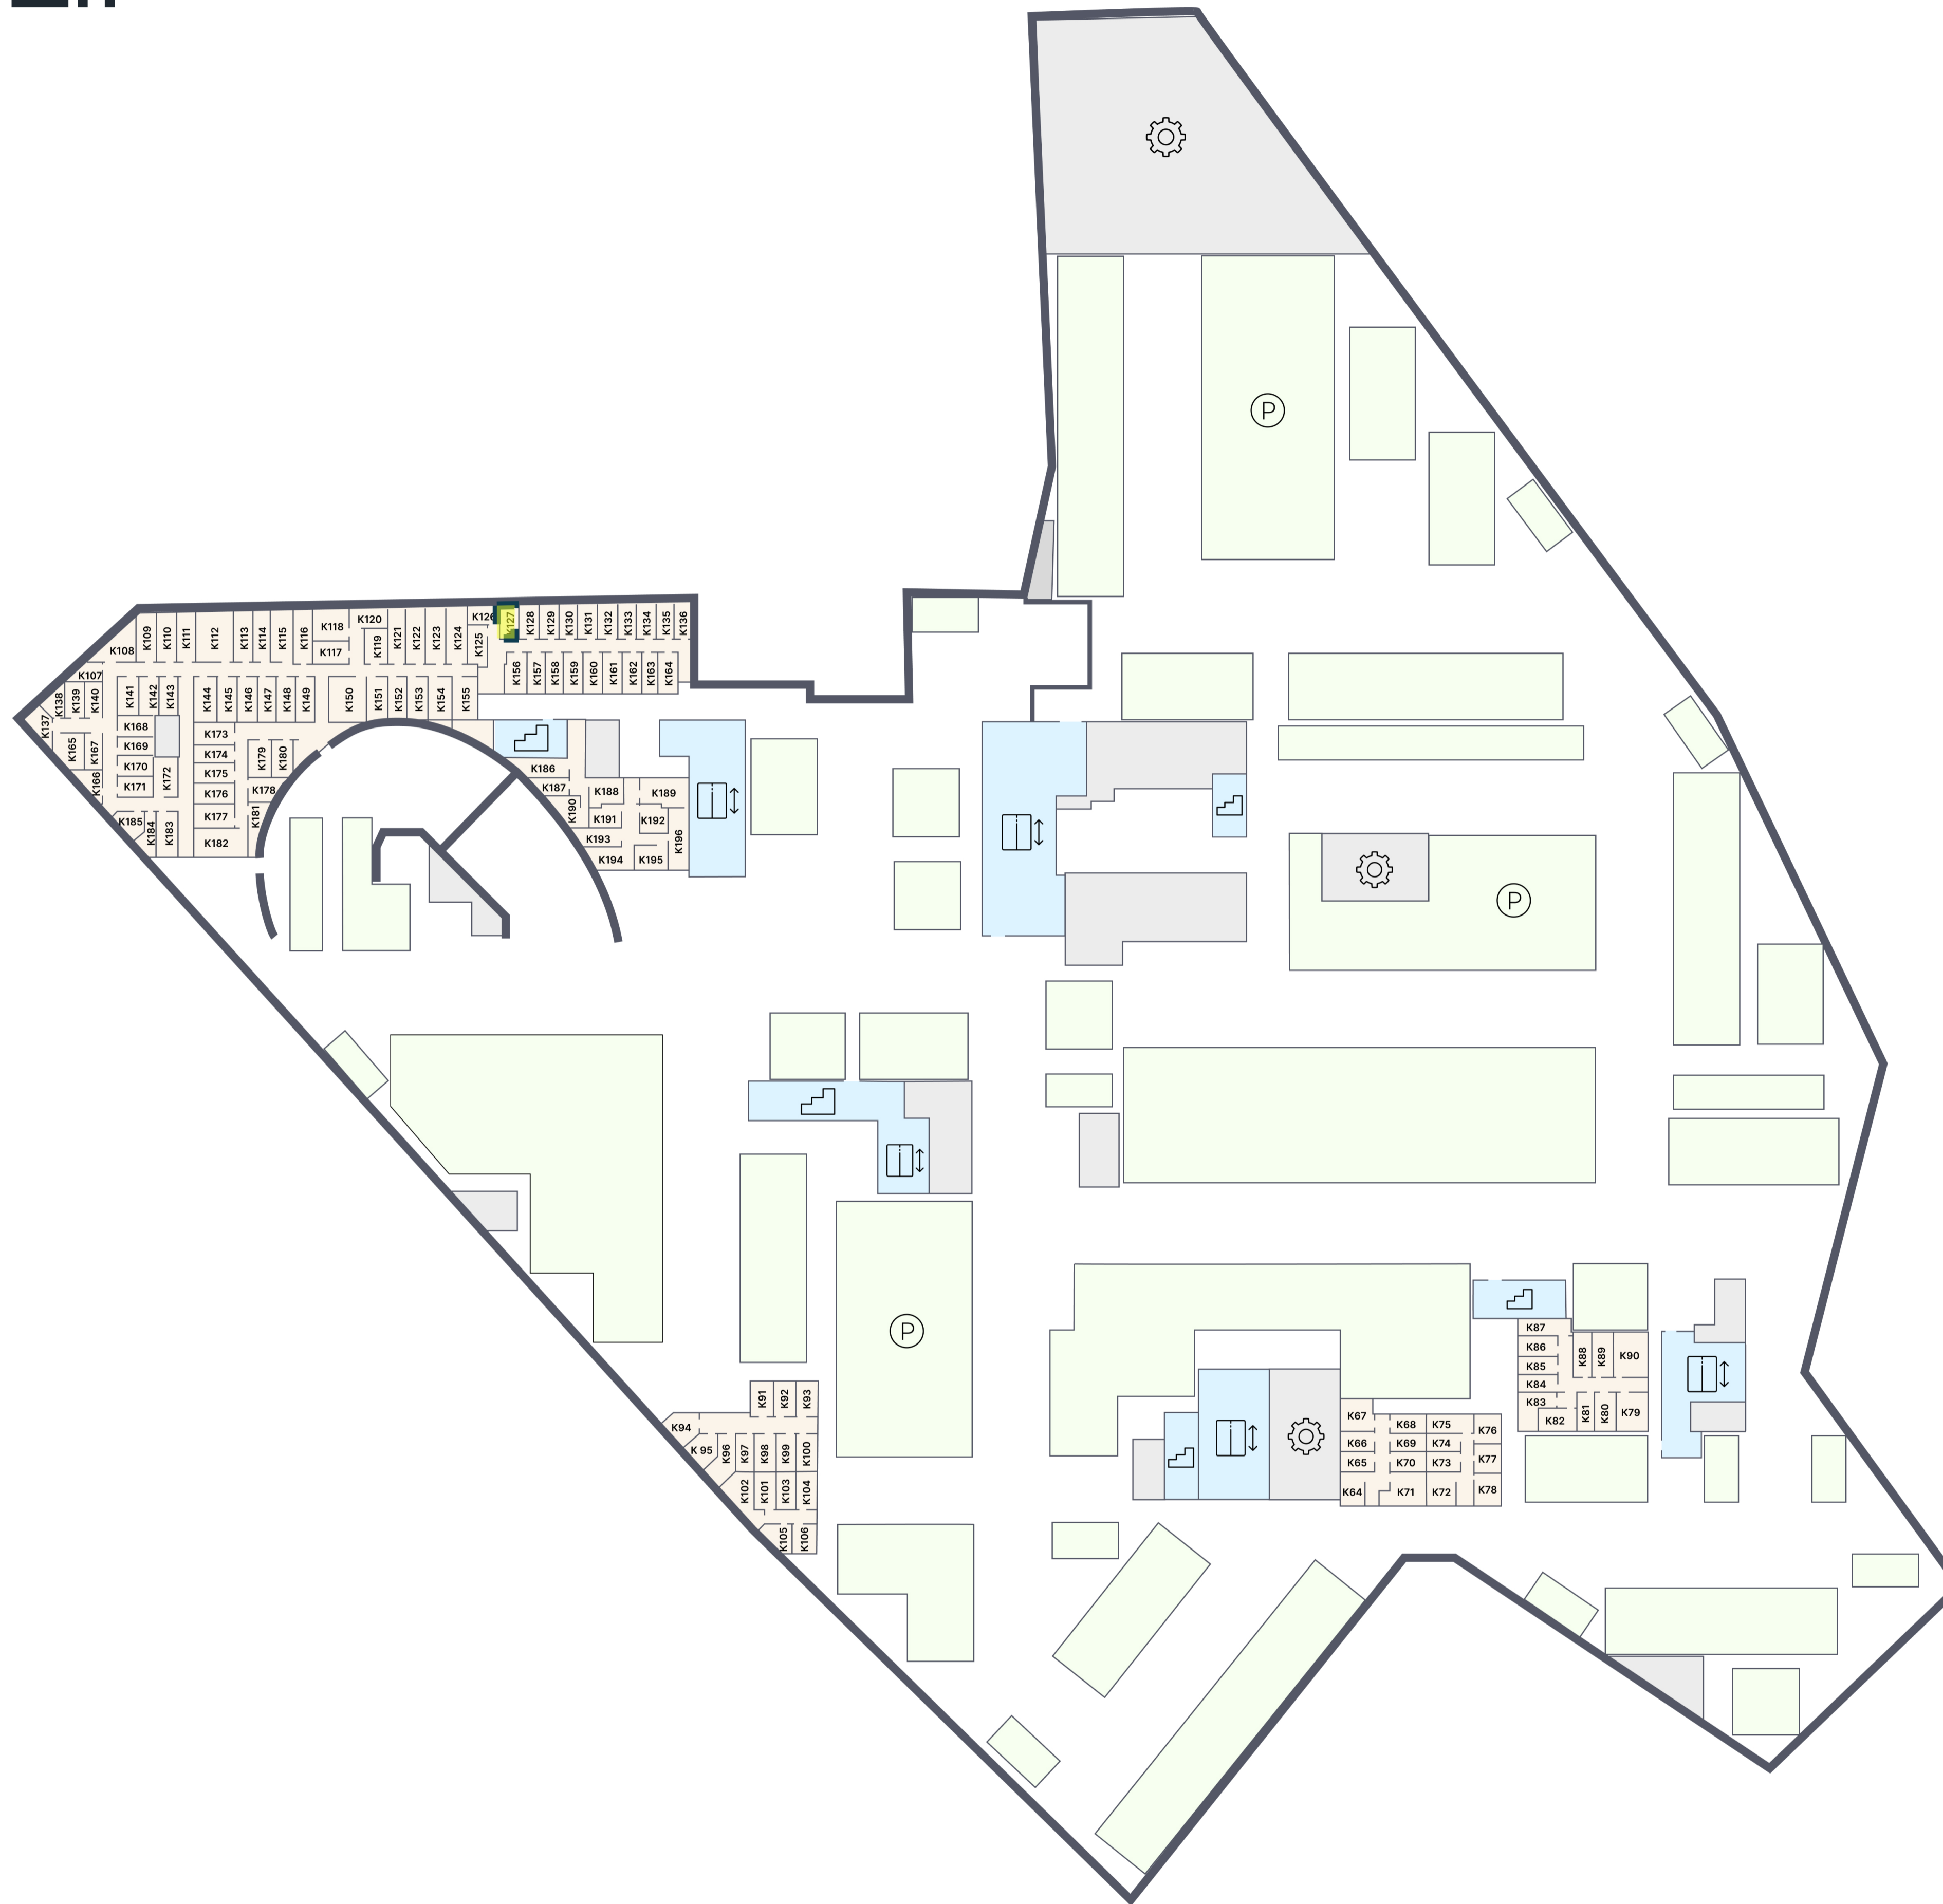

ЭМОУШН

ПАРКИНГ

K.127

Корпус 1
Этаж -2
Тип Кладовая
Площадь 3.9 м²

1 310 400 ₹

* Цена указана на 31.05.2026 | © 2026 ГК «Основа»

ОФИС ПРОДАЖ

г. Москва, 1-й Силикатный проезд, 19/2с29
+7 (963) 716-09-96

ЭМОУШН

Москва, 2-й Силикатный проезд, вл. 8
+7 (963) 716-09-96

РЕЖИМ РАБОТЫ

Пн-Пт с 09:00 до 21:00
Сб-Вс с 10:00 до 20:00