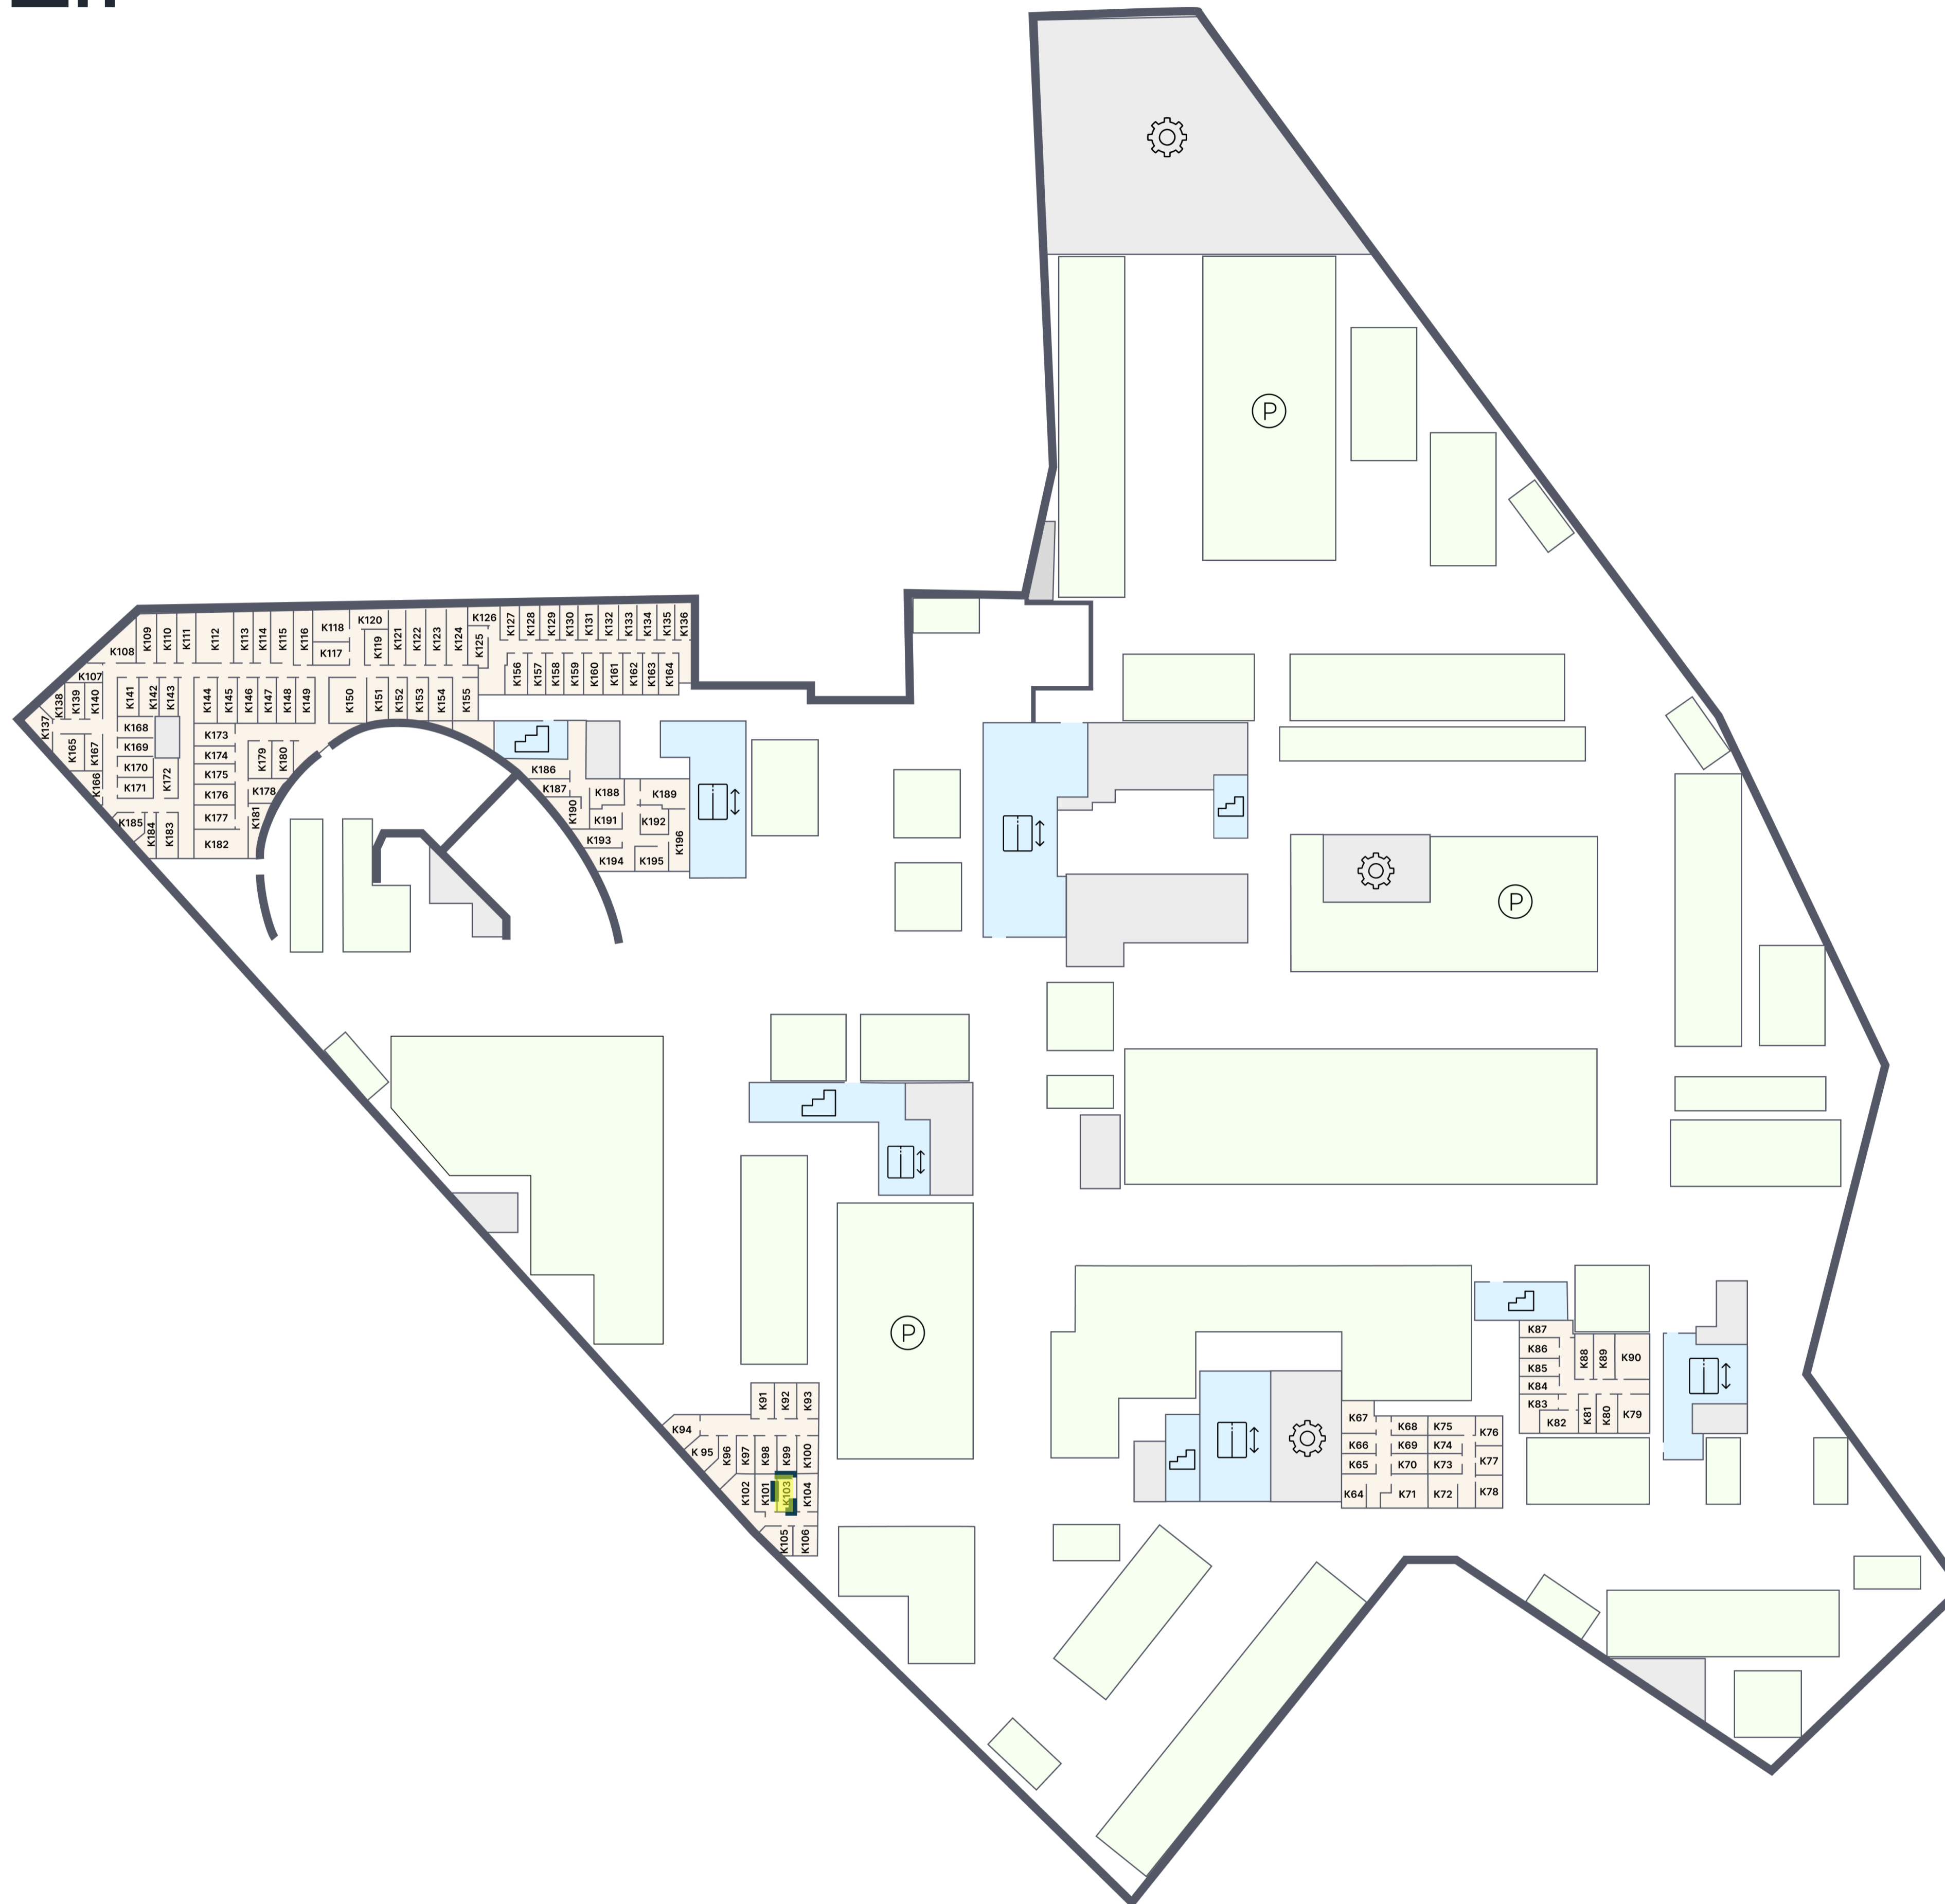

ЭМОУШН

ПАРКИНГ

**К.103**

Корпус 1  
Этаж -2  
Тип Кладовая  
Площадь 4.3 м<sup>2</sup>

**1 350 630 ₹**

\* Цена указана на 31.05.2026 | © 2026 ГК «Основа»

ОФИС ПРОДАЖ

г. Москва, 1-й Силикатный проезд, 19/2с29  
+7 (963) 716-09-96

ЭМОУШН

Москва, 2-й Силикатный проезд, вл. 8  
+7 (963) 716-09-96

РЕЖИМ РАБОТЫ

Пн-Пт с 09:00 до 21:00  
Сб-Вс с 10:00 до 20:00