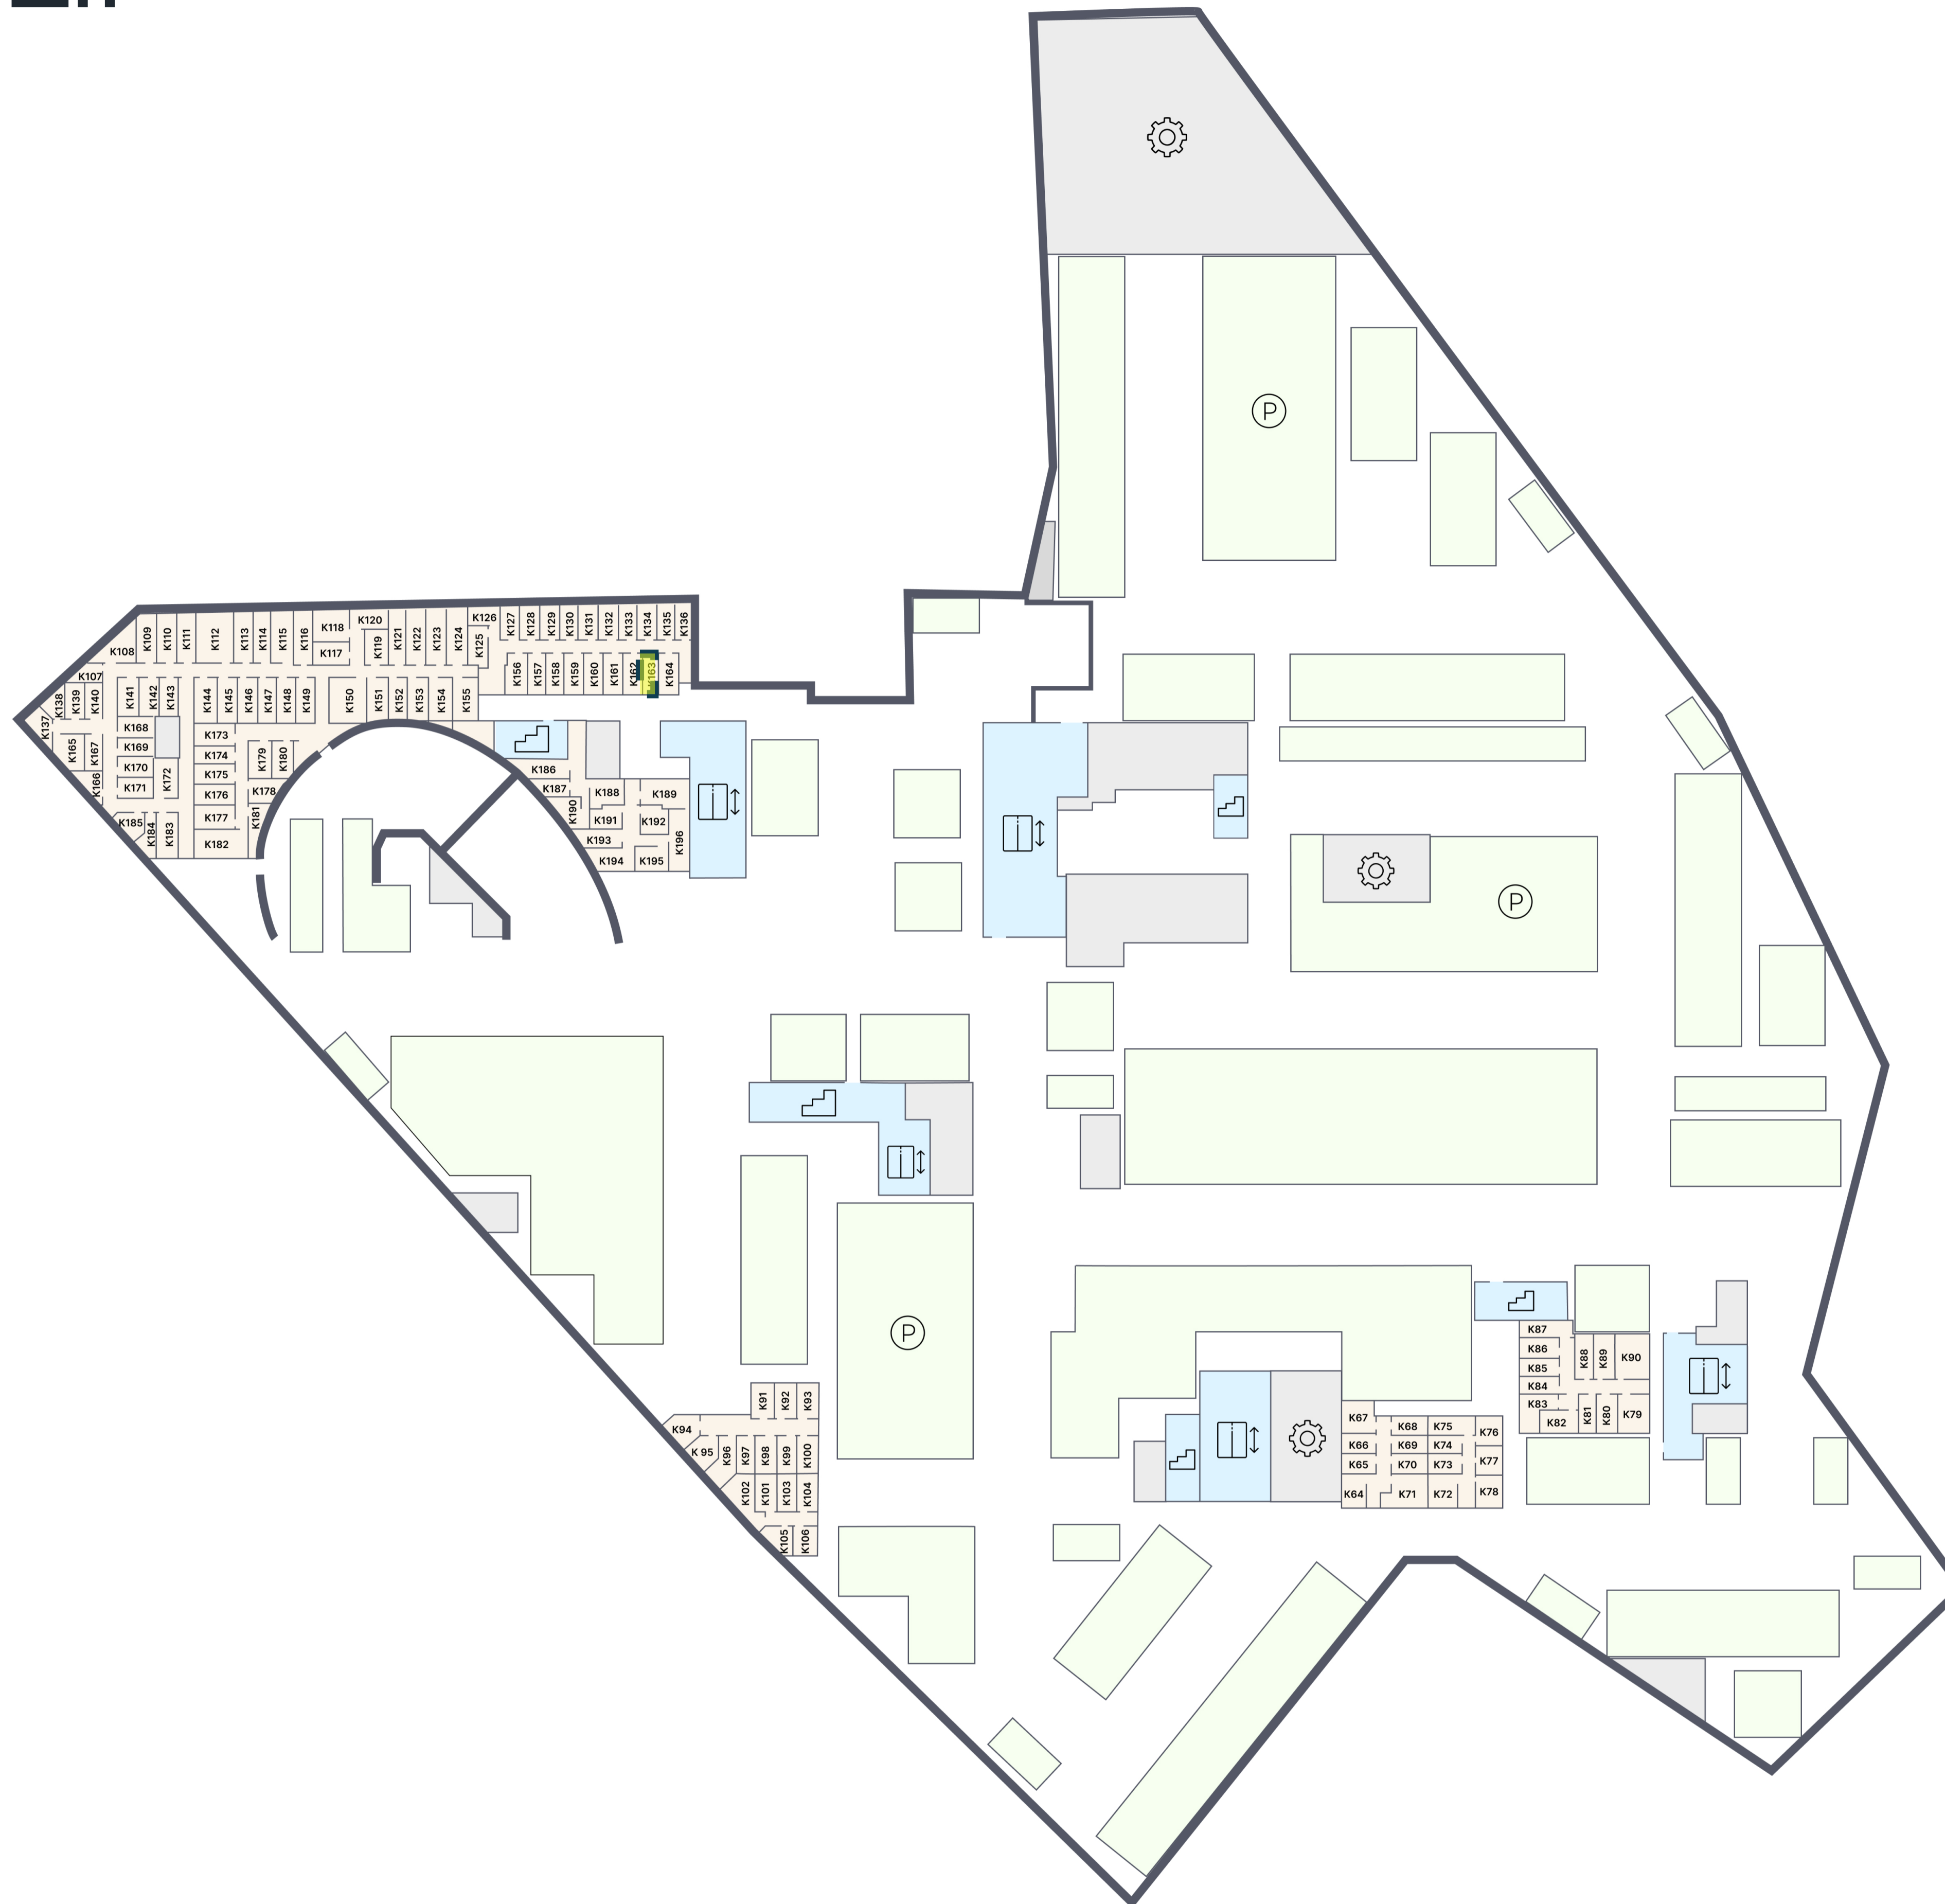

ЭМОУШН

ПАРКИНГ

K.163

Корпус 1
Этаж -2
Тип Кладовая
Площадь 3.4 м²

1 220 260 ₽

* Цена указана на 31.05.2026 | © 2026 ГК «Основа»

ОФИС ПРОДАЖ

г. Москва, 1-й Силикатный проезд, 19/2с29
+7 (963) 716-09-96

ЭМОУШН

Москва, 2-й Силикатный проезд, вл. 8
+7 (963) 716-09-96

РЕЖИМ РАБОТЫ

Пн-Пт с 09:00 до 21:00
Сб-Вс с 10:00 до 20:00