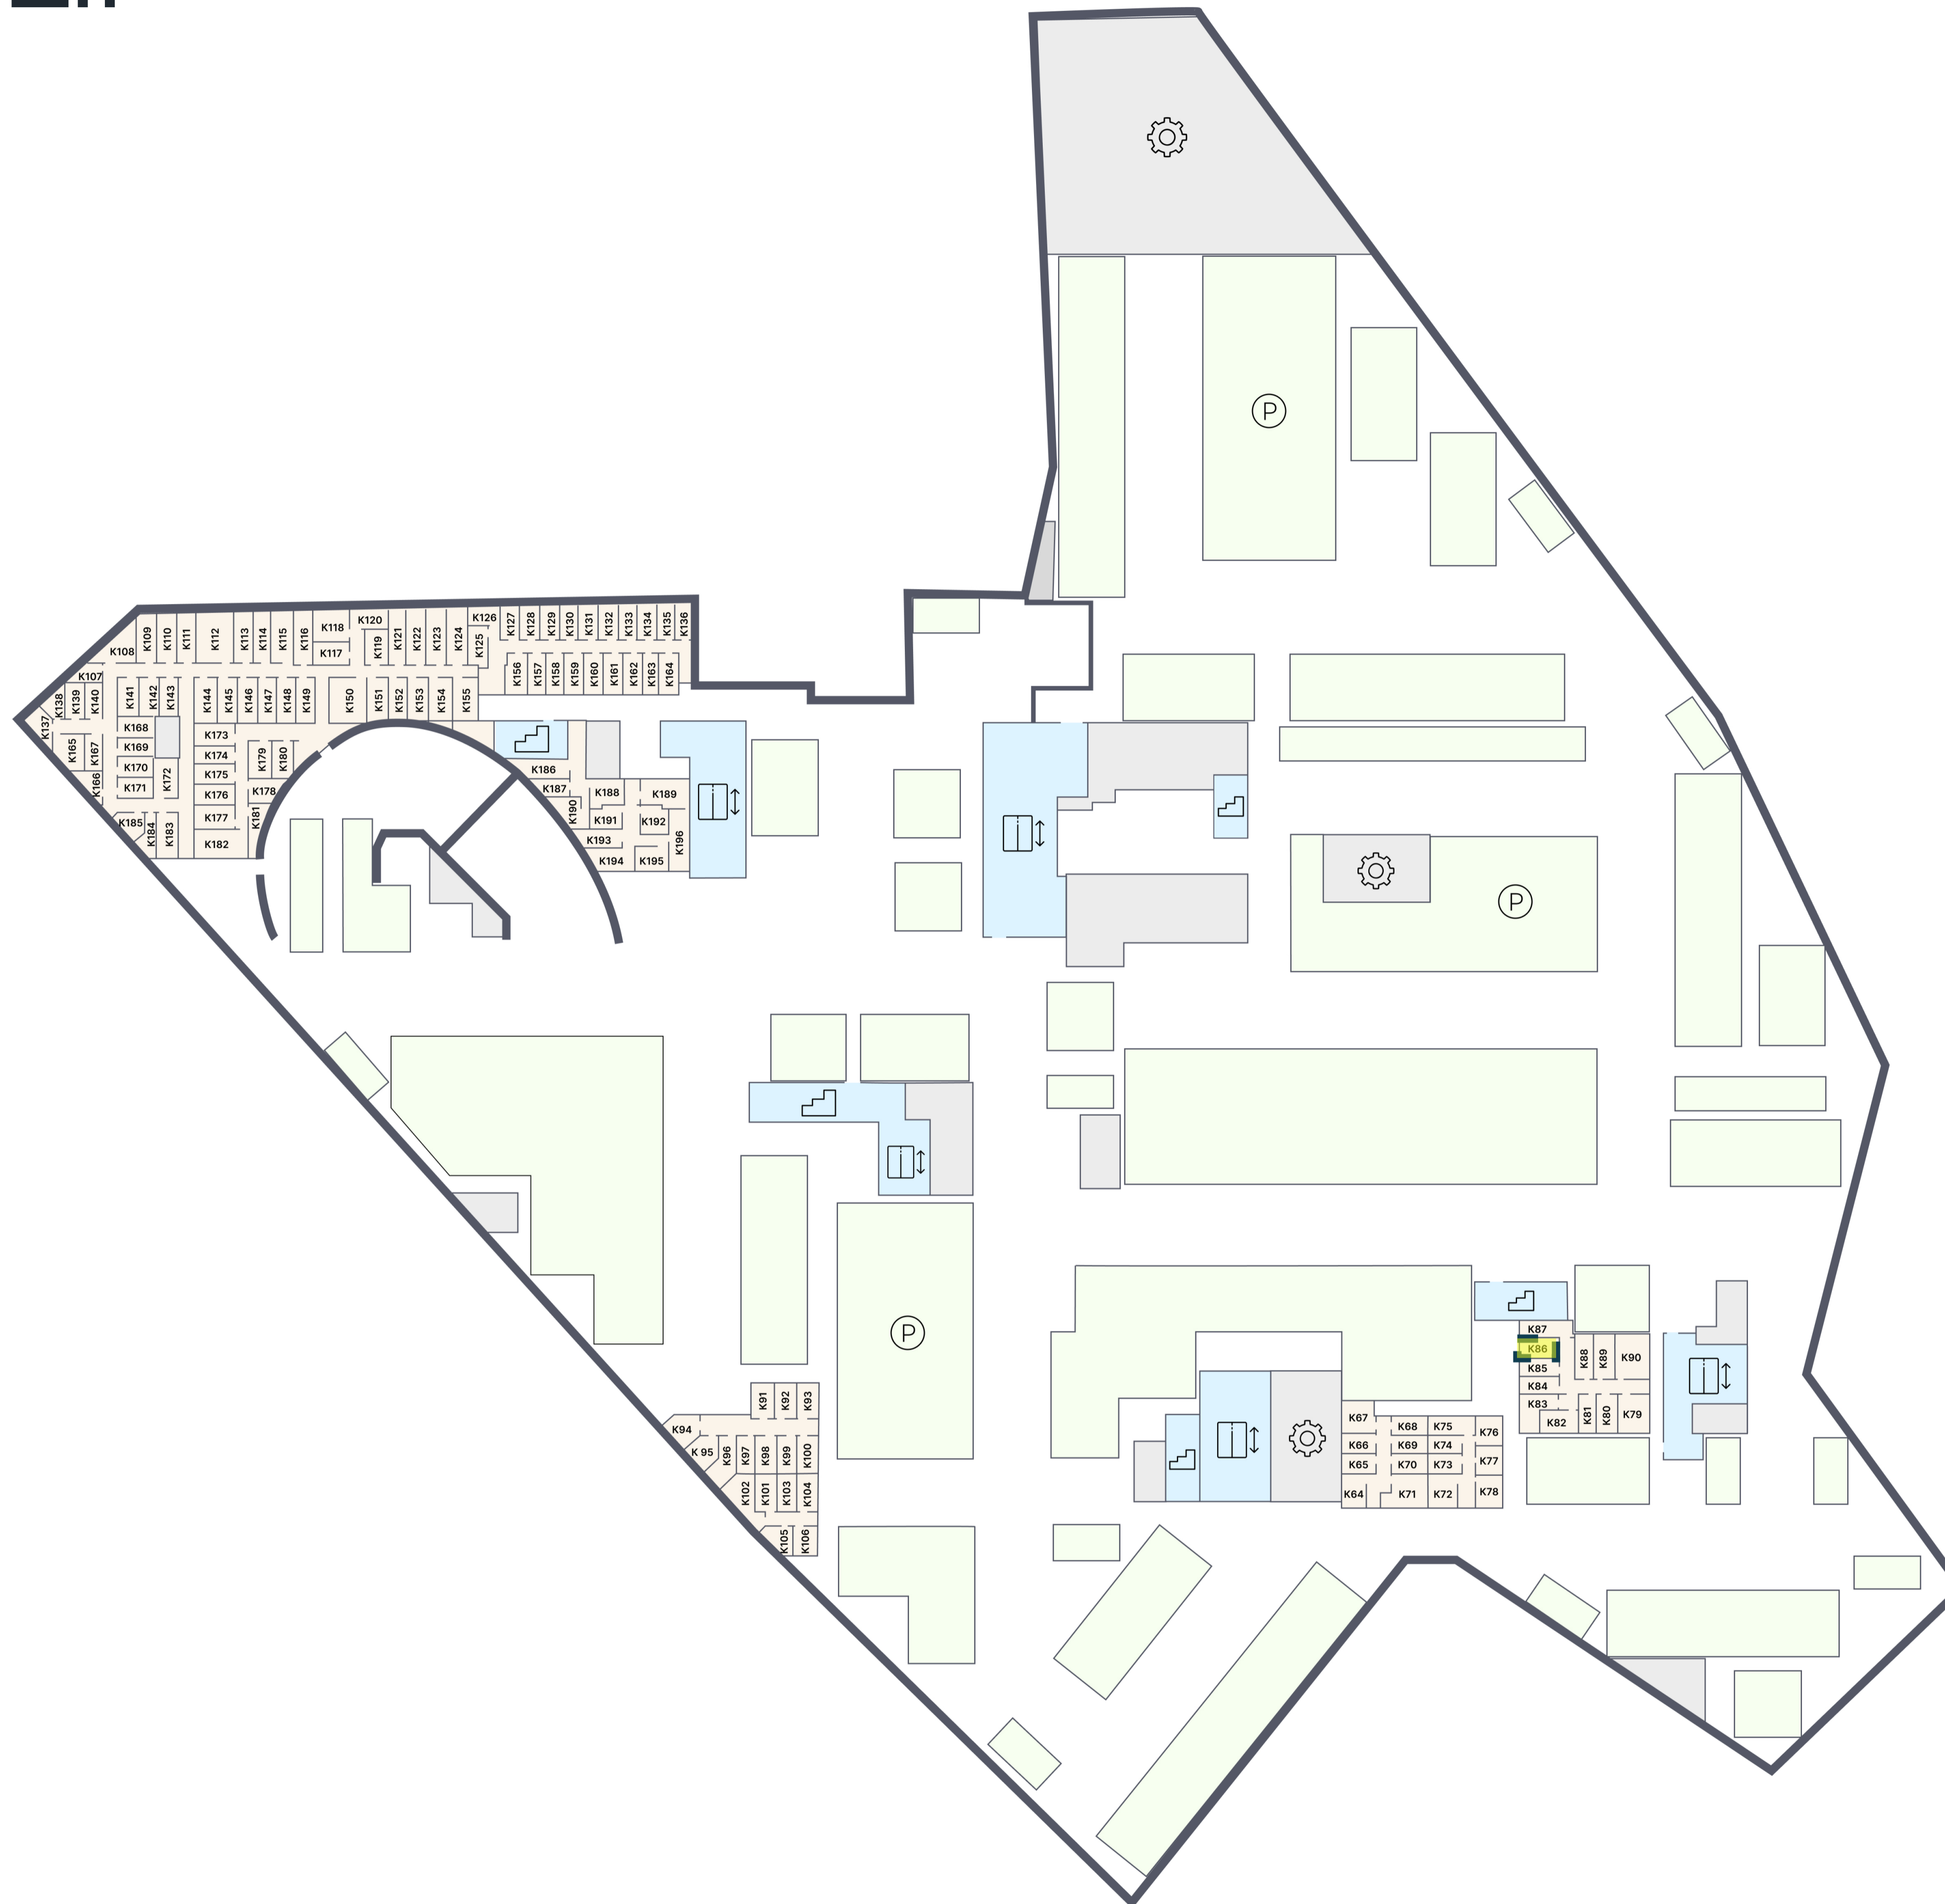

ЭМОУШН

ПАРКИНГ

К.86

Корпус 1
Этаж -2
Тип Кладовая
Площадь 4.1 м²

1 330 450 ₹

* Цена указана на 31.05.2026 | © 2026 ГК «Основа»

ОФИС ПРОДАЖ

г. Москва, 1-й Силикатный проезд, 19/2с29
+7 (963) 716-09-96

ЭМОУШН

Москва, 2-й Силикатный проезд, вл. 8
+7 (963) 716-09-96

РЕЖИМ РАБОТЫ

Пн-Пт с 09:00 до 21:00
Сб-Вс с 10:00 до 20:00