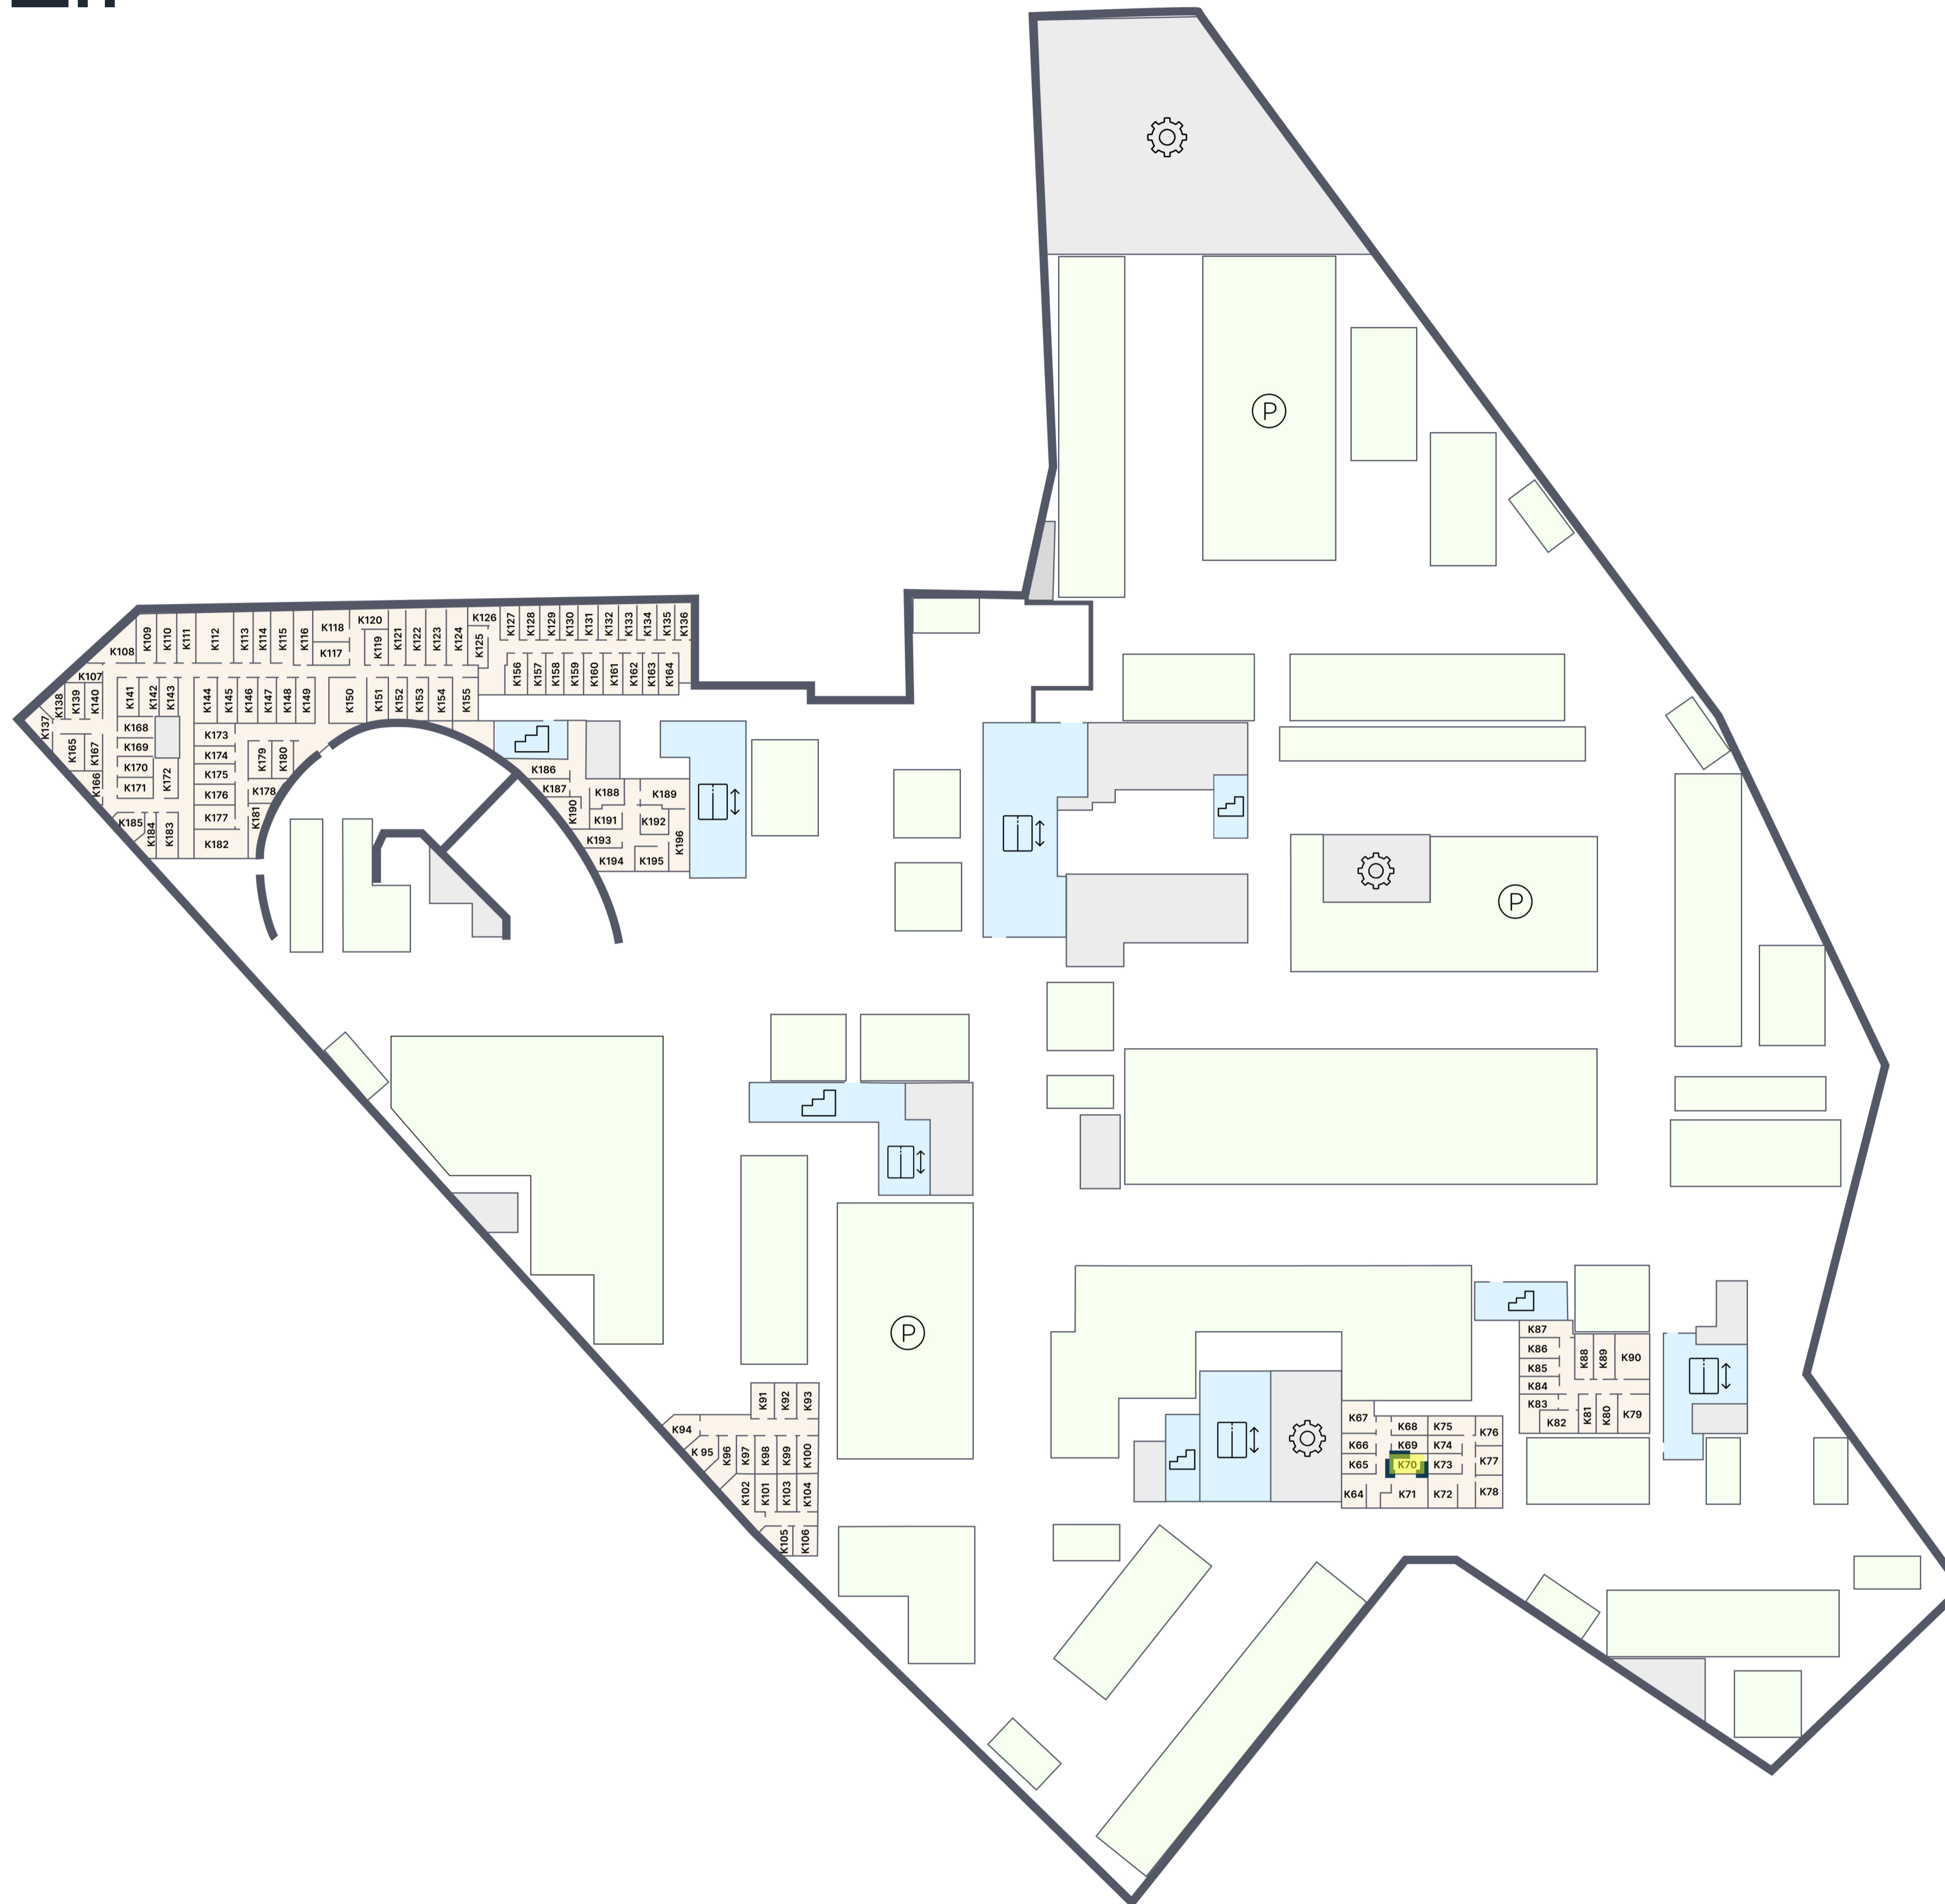

ЭМОУШН

ПАРКИНГ

K.70

Корпус 1
Этаж -2
Тип Кладовая
Площадь 4.1 м²

1 350 130 ₹

* Цена указана на 13.06.2026 | © 2026 ГК «Основа»

ОФИС ПРОДАЖ

г. Москва, 1-й Силикатный проезд, 19/2с29
+7 (963) 716-09-96