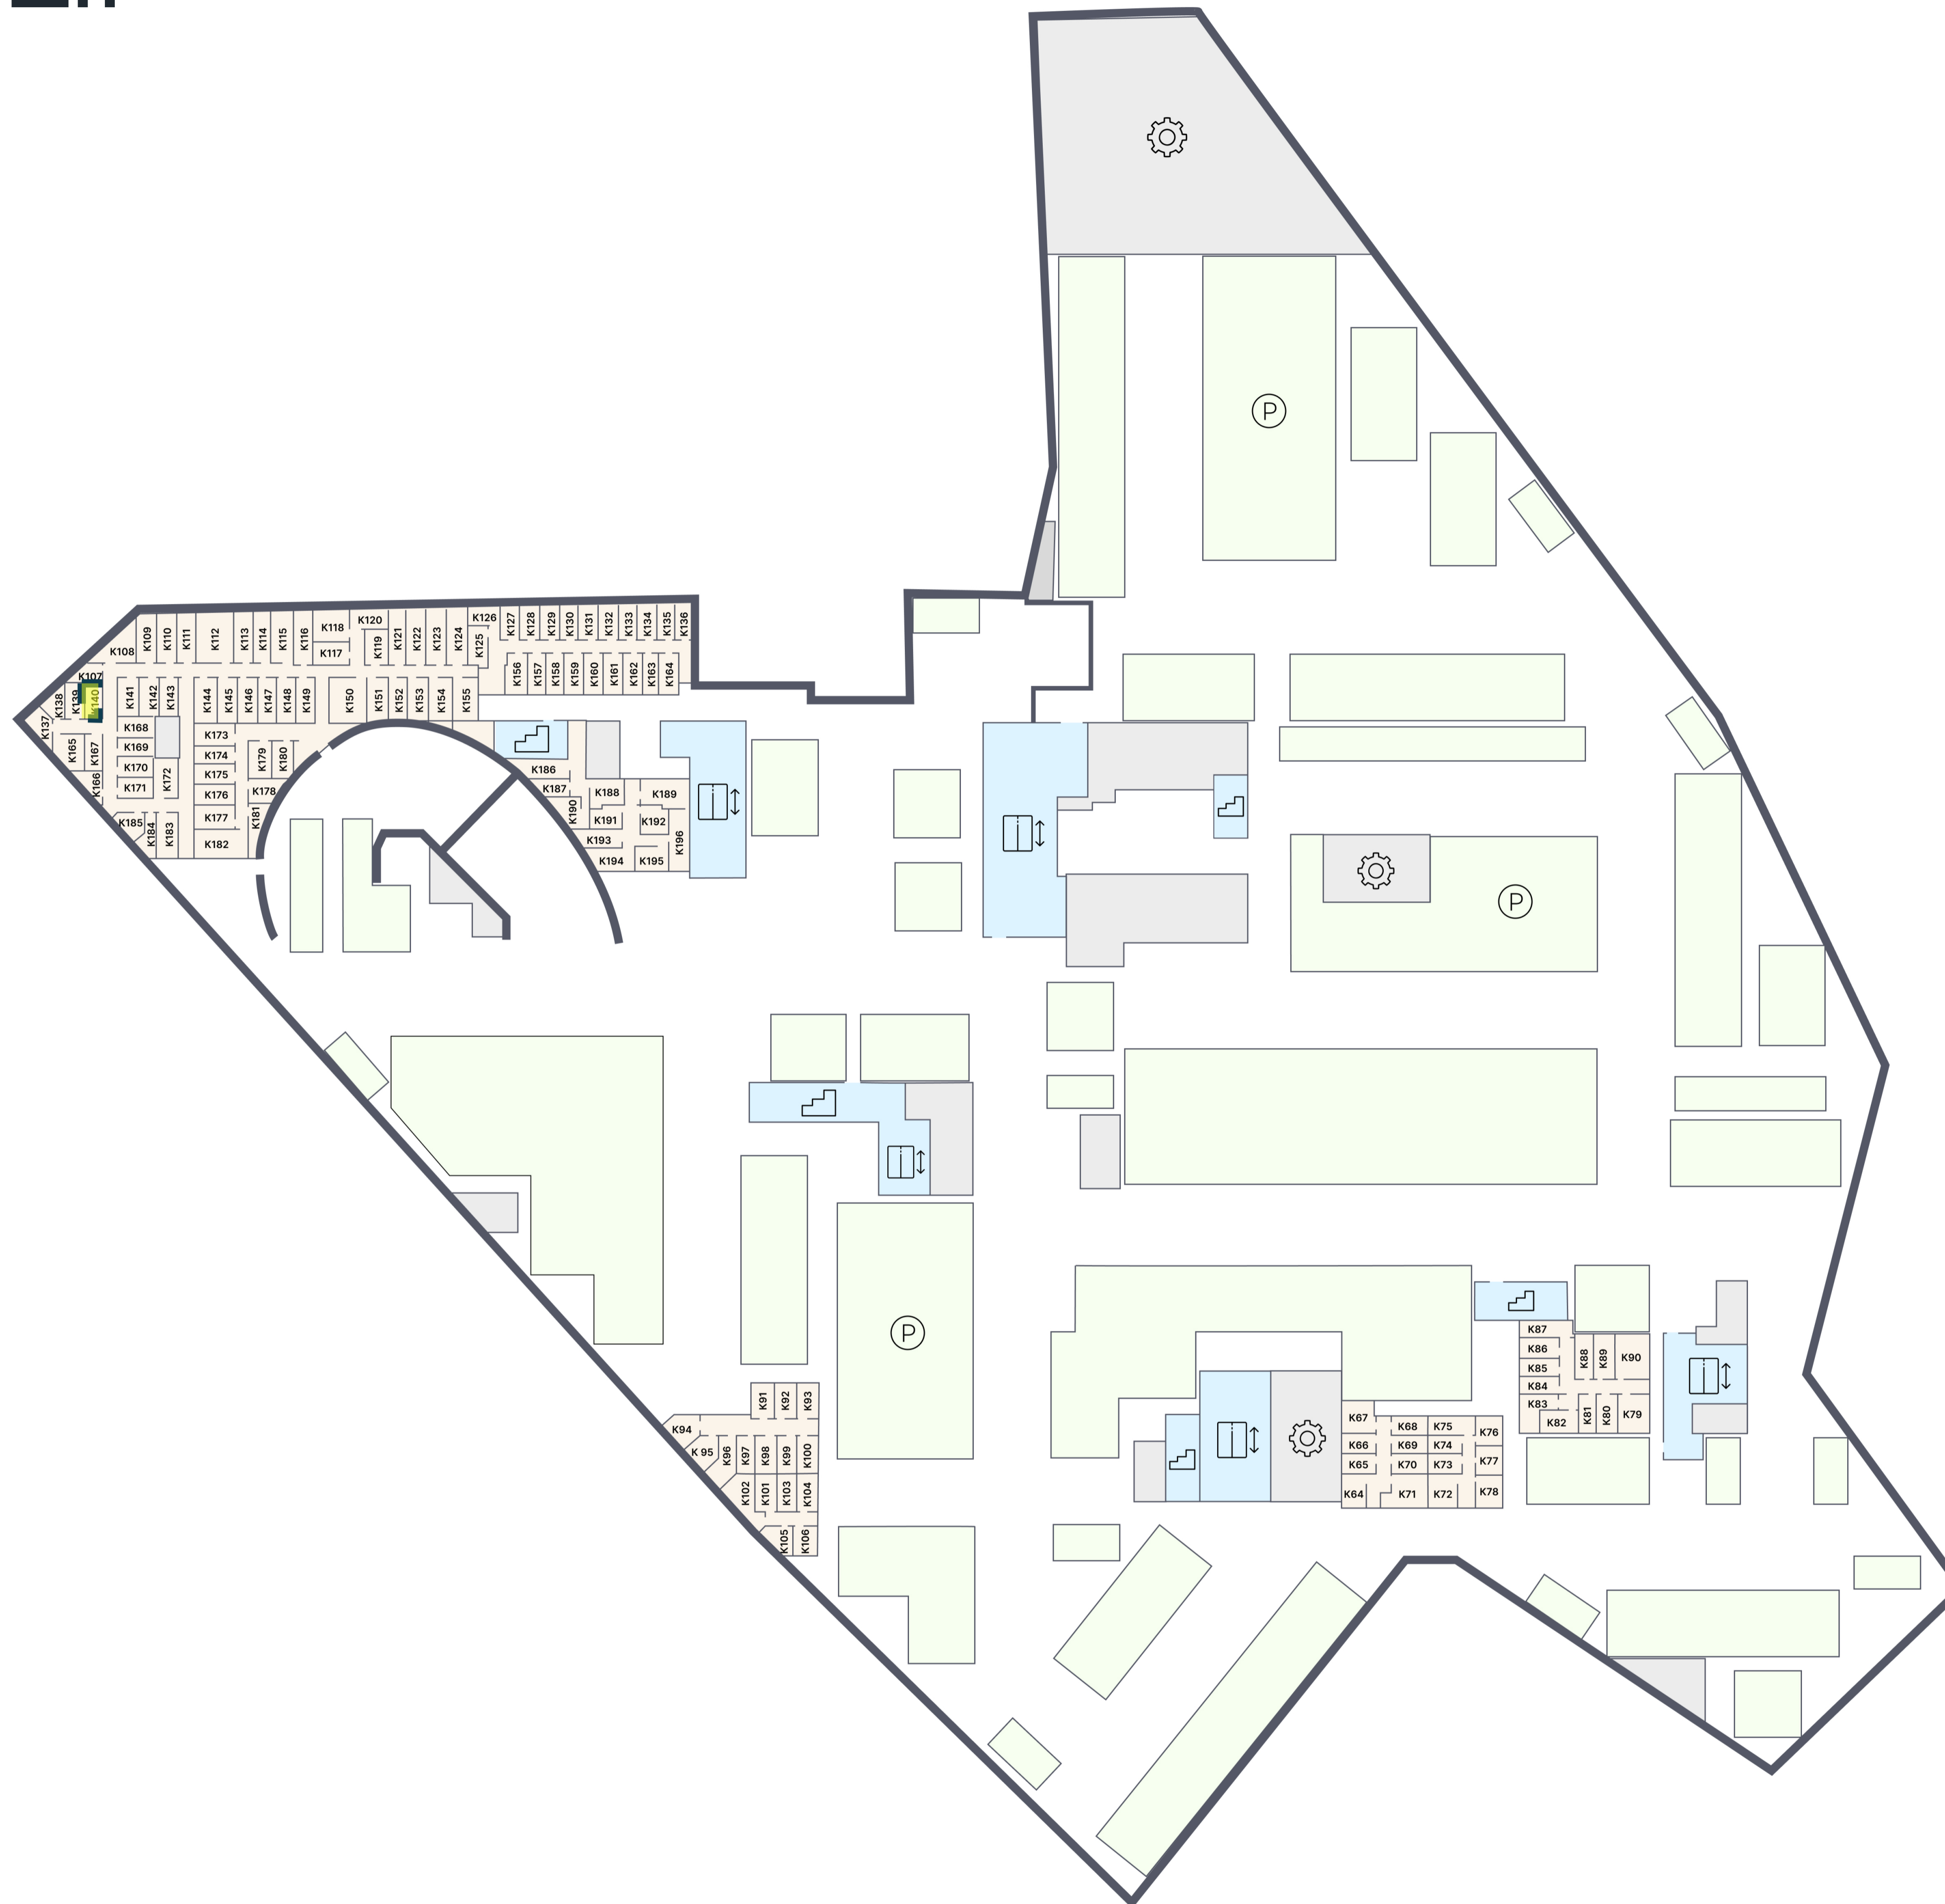

ЭМОУШН

ПАРКИНГ

К.140

Корпус 1
Этаж -2
Тип Кладовая
Площадь 4.1 м²

1 310 360 ₹

* Цена указана на 31.05.2026 | © 2026 ГК «Основа»

ОФИС ПРОДАЖ

г. Москва, 1-й Силикатный проезд, 19/2с29
+7 (963) 716-09-96

ЭМОУШН

Москва, 2-й Силикатный проезд, вл. 8
+7 (963) 716-09-96

РЕЖИМ РАБОТЫ

Пн-Пт с 09:00 до 21:00
Сб-Вс с 10:00 до 20:00