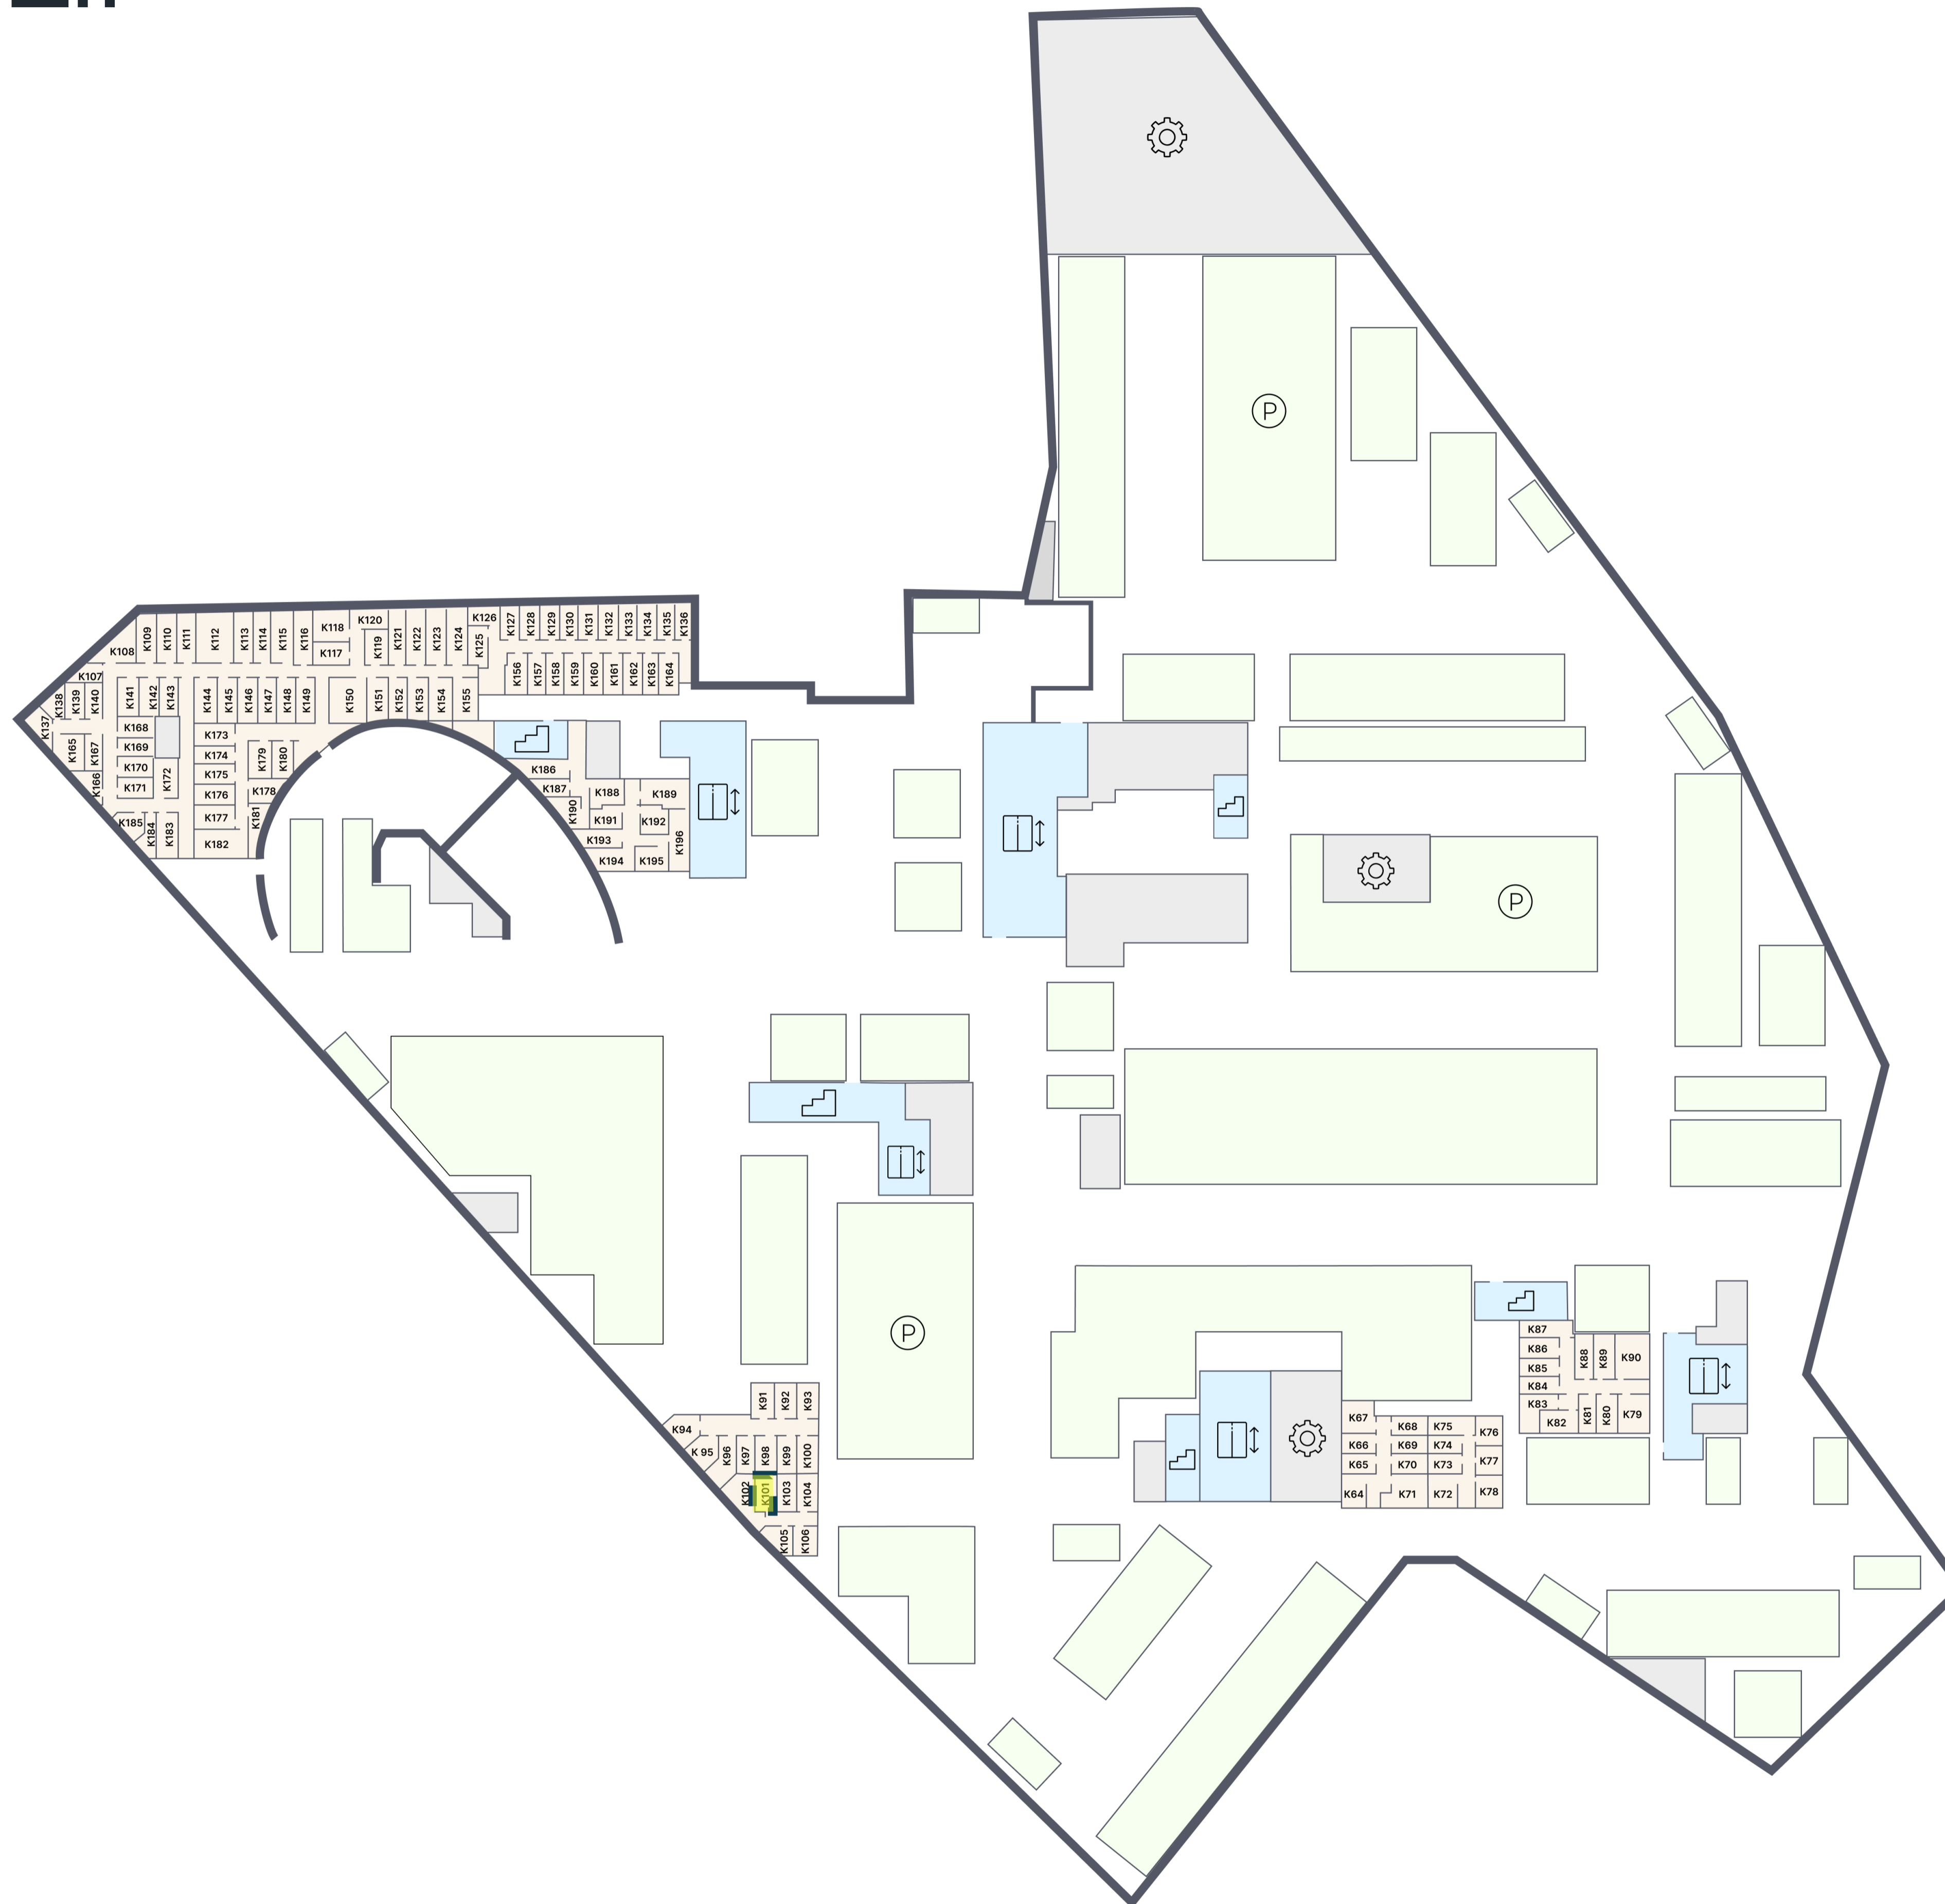

ЭМОУШН

ПАРКИНГ

**К.101**

Корпус 1  
Этаж -2  
Тип Кладовая  
Площадь 4.4 м<sup>2</sup>

**1 370 600 ₹**

\* Цена указана на 31.05.2026 | © 2026 ГК «Основа»

ОФИС ПРОДАЖ

г. Москва, 1-й Силикатный проезд, 19/2с29  
+7 (963) 716-09-96

ЭМОУШН

Москва, 2-й Силикатный проезд, вл. 8  
+7 (963) 716-09-96

РЕЖИМ РАБОТЫ

Пн-Пт с 09:00 до 21:00  
Сб-Вс с 10:00 до 20:00