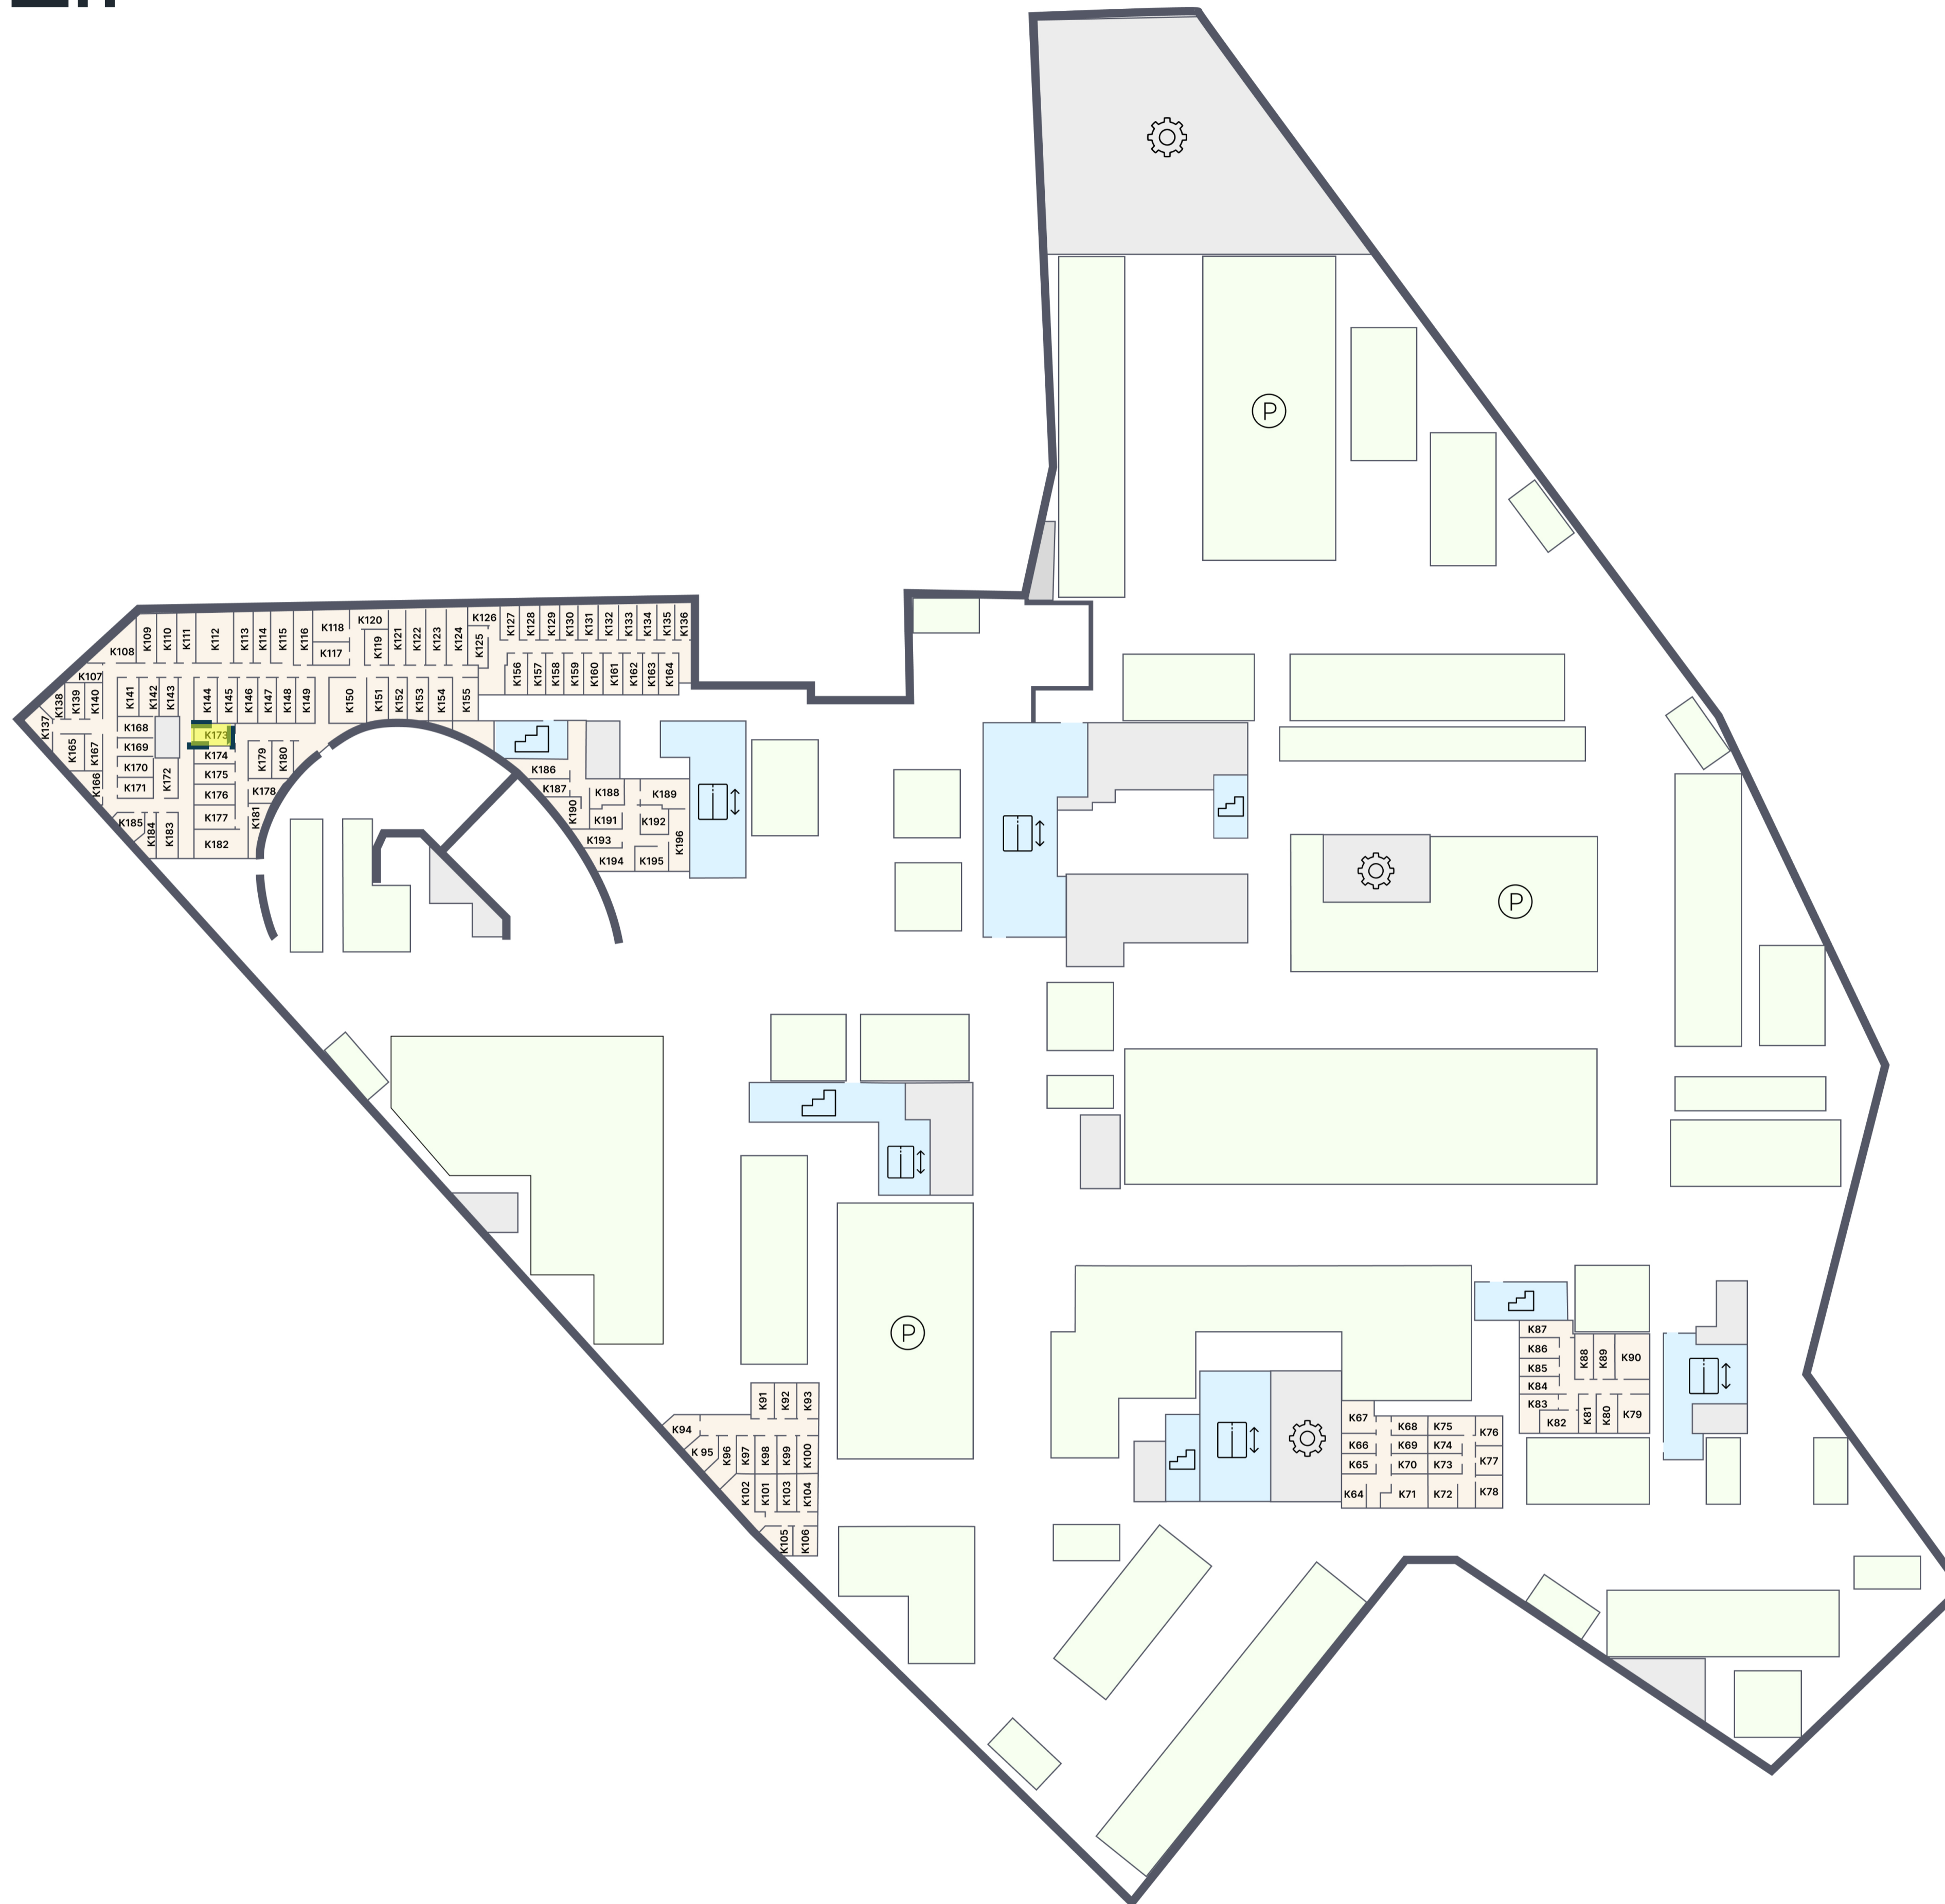

ЭМОУШН

ПАРКИНГ

**К.173**

Корпус 1  
Этаж -2  
Тип Кладовая  
Площадь 4.4 м<sup>2</sup>

**1 370 600 ₹**

\* Цена указана на 31.05.2026 | © 2026 ГК «Основа»

ОФИС ПРОДАЖ

г. Москва, 1-й Силикатный проезд, 19/2с29  
+7 (963) 716-09-96

ЭМОУШН

Москва, 2-й Силикатный проезд, вл. 8  
+7 (963) 716-09-96

РЕЖИМ РАБОТЫ

Пн-Пт с 09:00 до 21:00  
Сб-Вс с 10:00 до 20:00