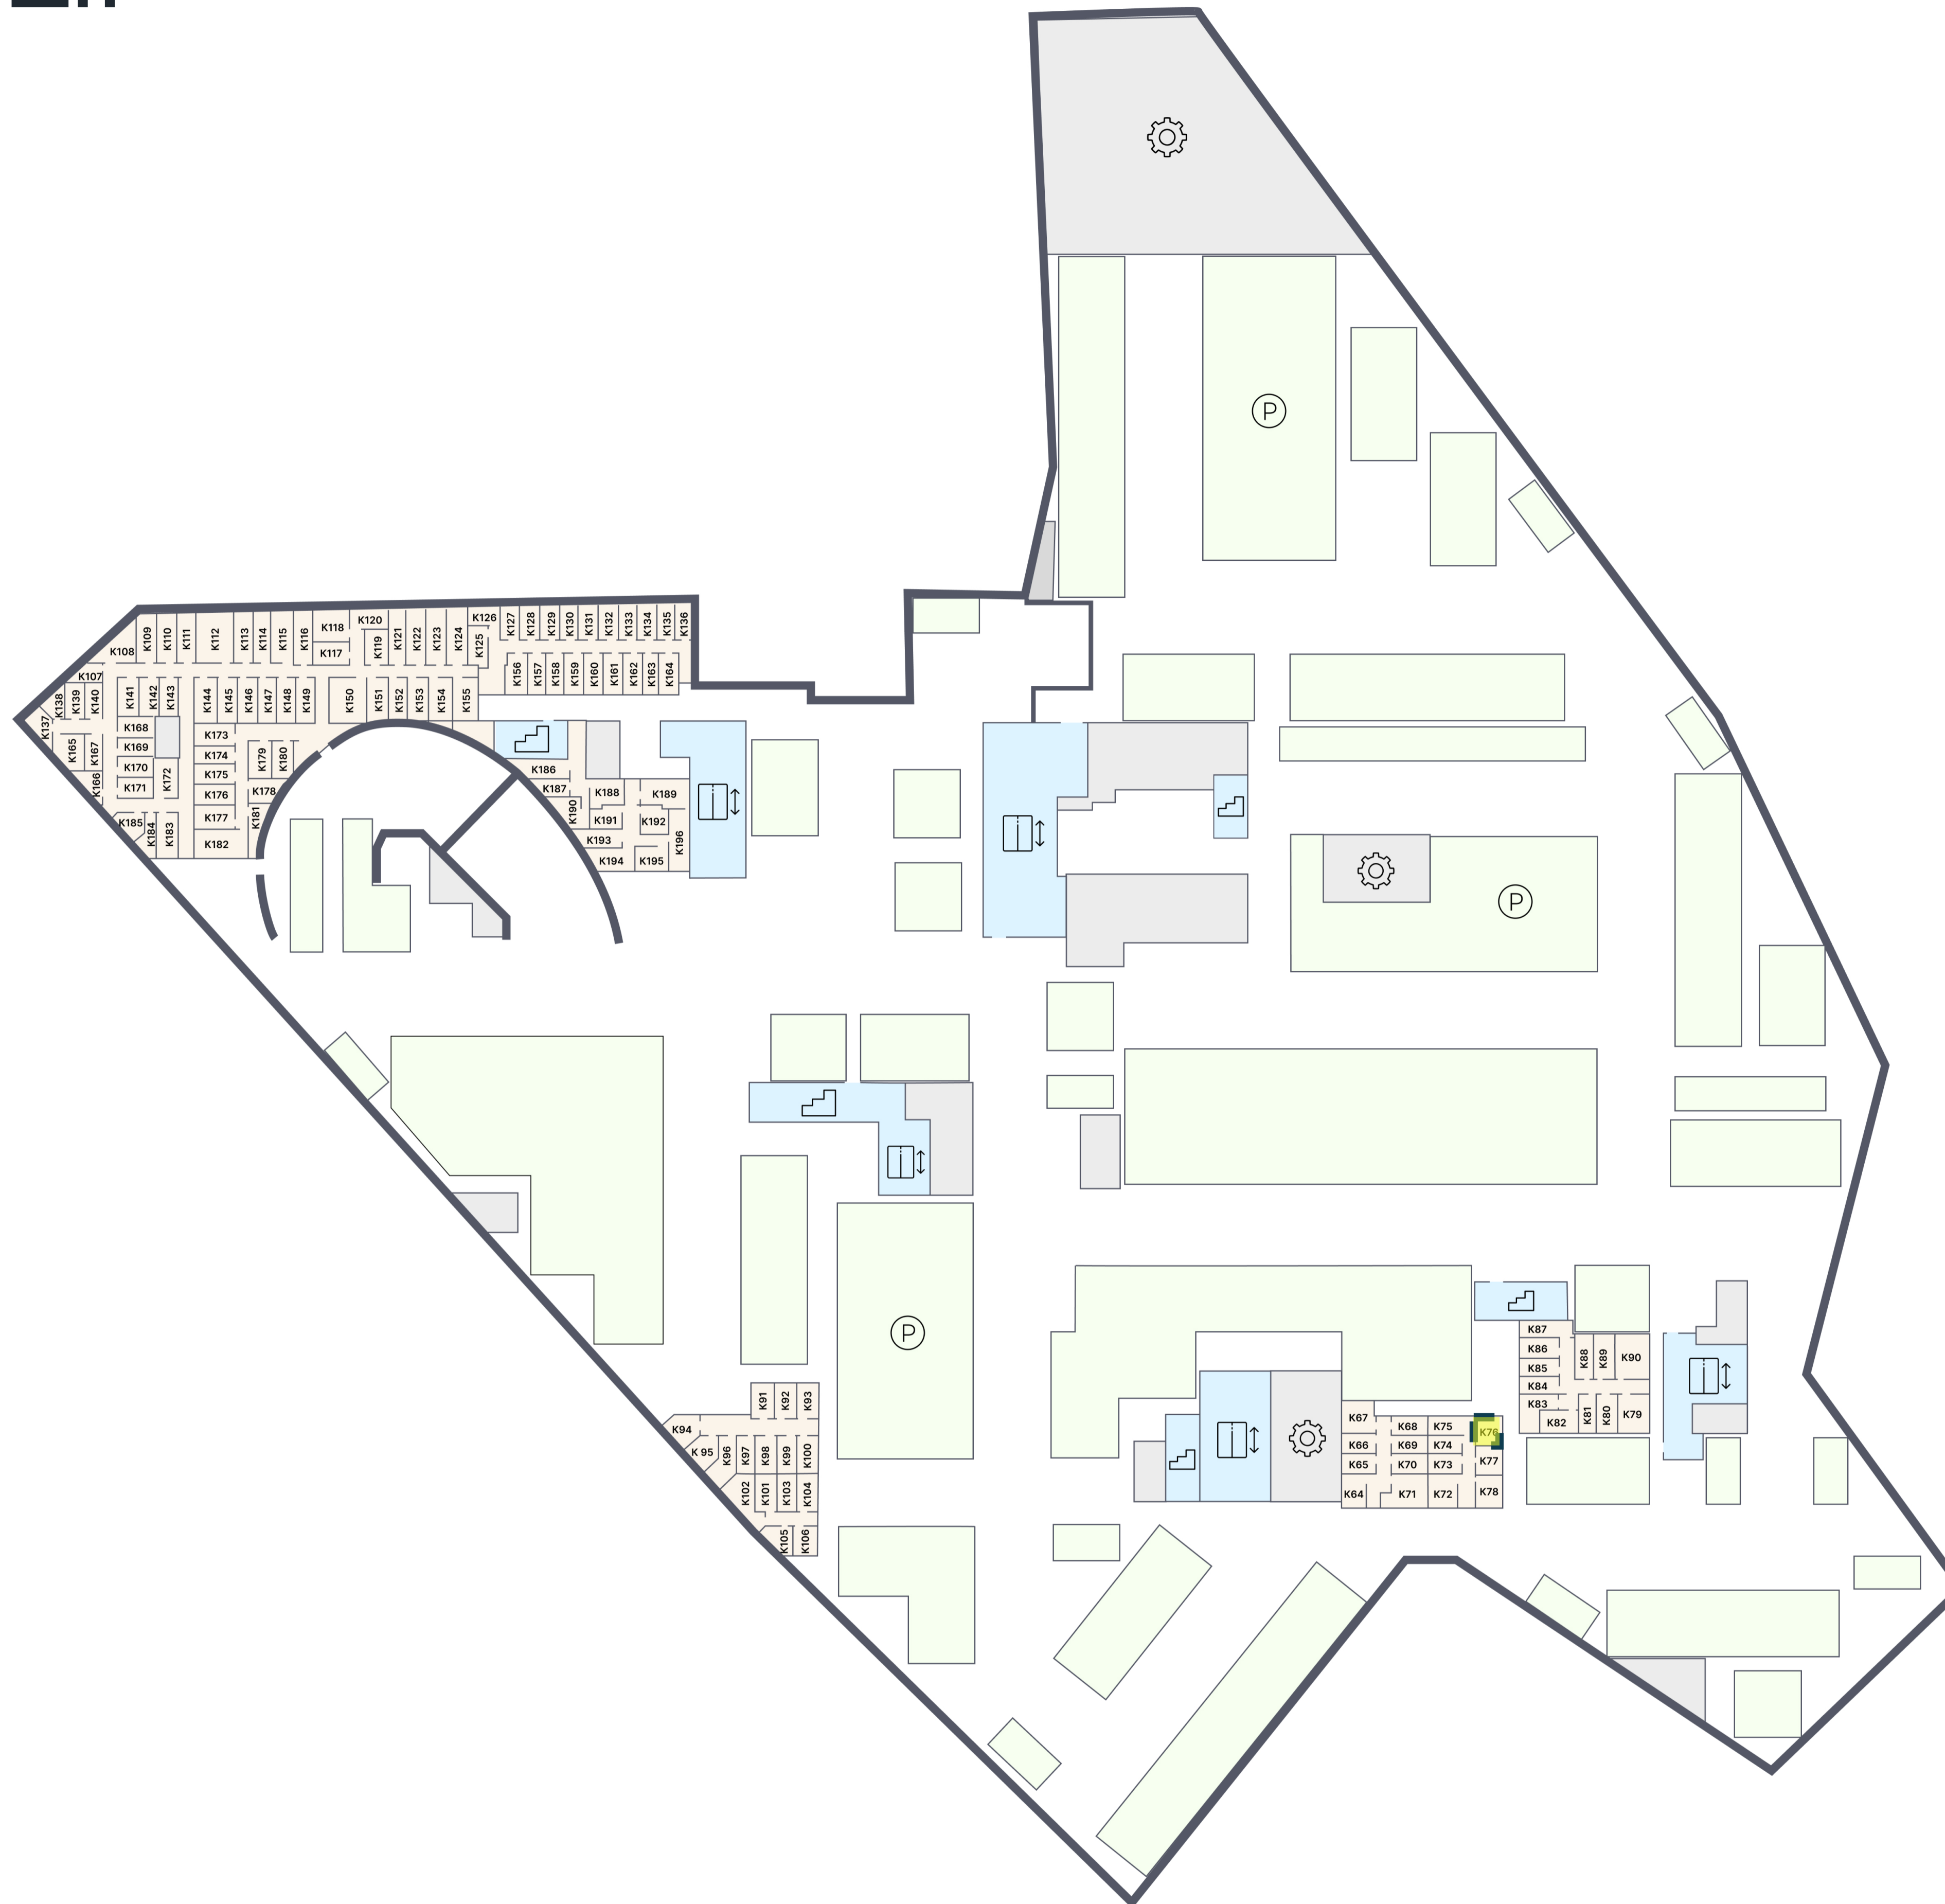

ЭМОУШН

ПАРКИНГ

**K.76**

Корпус 1  
Этаж -2  
Тип Кладовая  
Площадь 4.1 м<sup>2</sup>

**1 330 450 ₹**

\* Цена указана на 31.05.2026 | © 2026 ГК «Основа»

ОФИС ПРОДАЖ

г. Москва, 1-й Силикатный проезд, 19/2с29  
+7 (963) 716-09-96

ЭМОУШН

Москва, 2-й Силикатный проезд, вл. 8  
+7 (963) 716-09-96

РЕЖИМ РАБОТЫ

Пн-Пт с 09:00 до 21:00  
Сб-Вс с 10:00 до 20:00