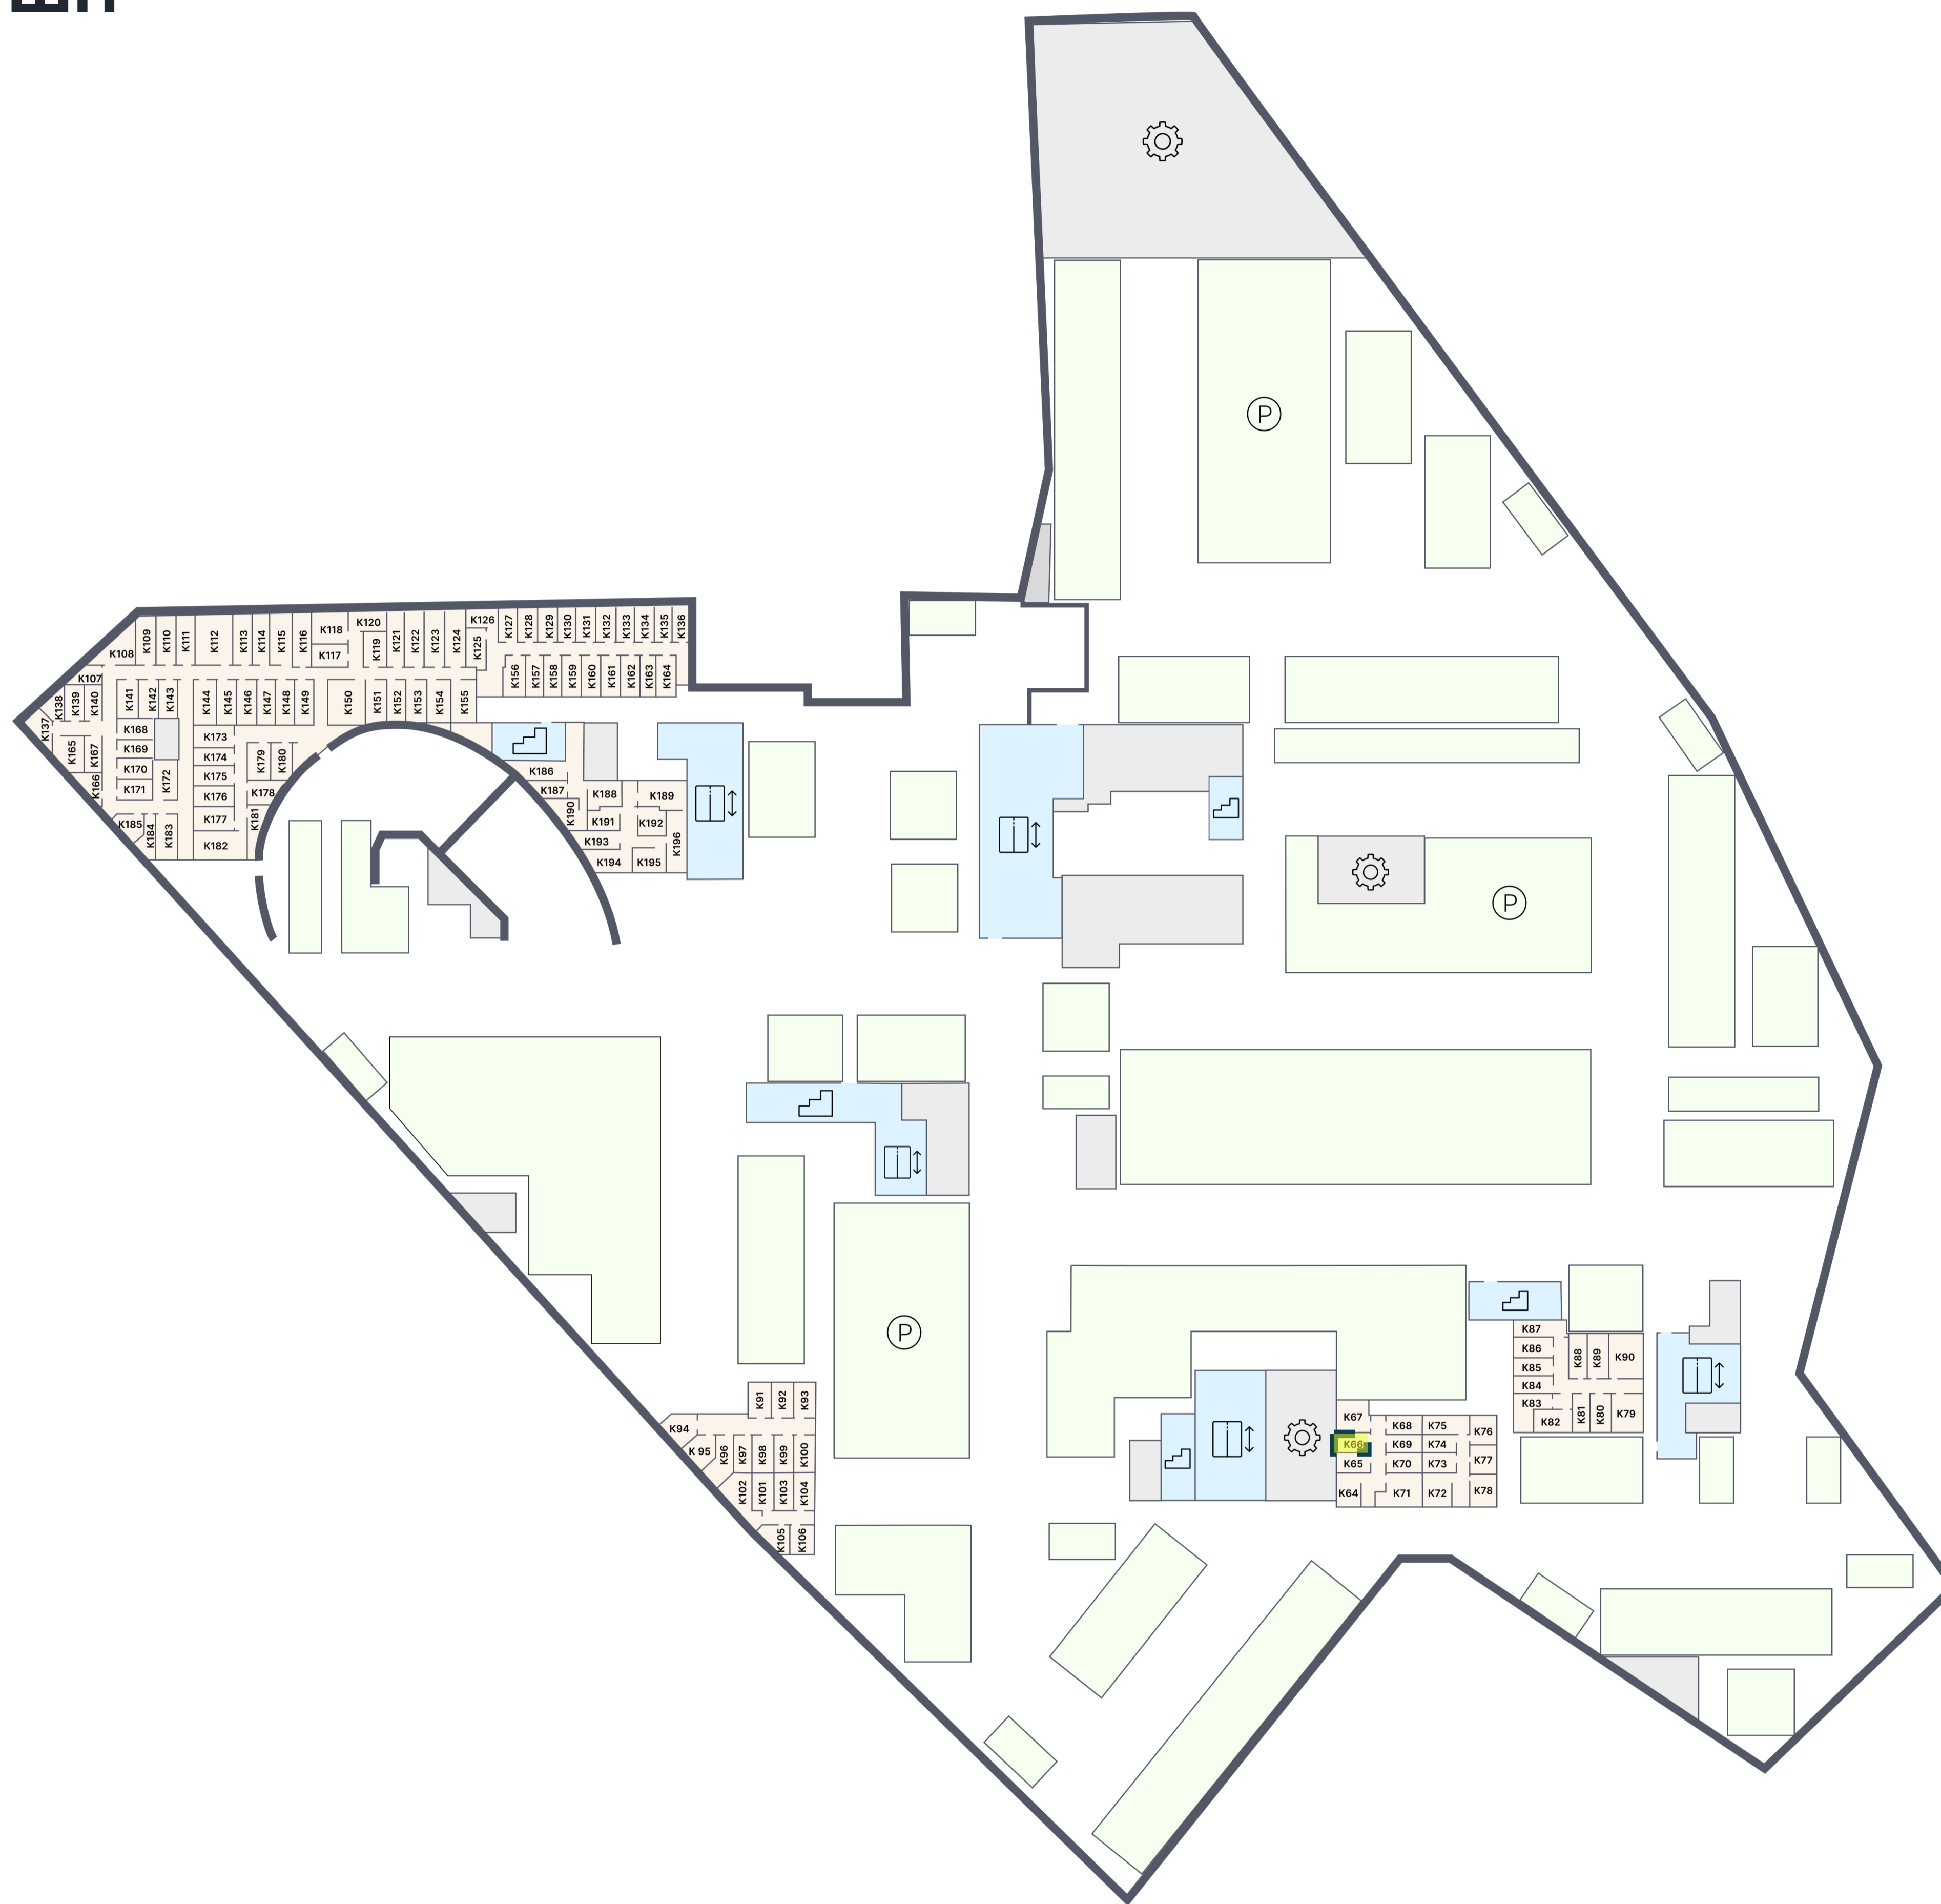

ЭМОУШН

ПАРКИНГ

K.66

Корпус 1
Этаж -2
Тип Кладовая
Площадь 4.1 м²

1 340 290 ₽

* Цена указана на 31.05.2026 | © 2026 ГК «Основа»

ОФИС ПРОДАЖ

г. Москва, 1-й Силикатный проезд, 19/2с29
+7 (963) 716-09-96

ЭМОУШН

Москва, 2-й Силикатный проезд, вл. 8
+7 (963) 716-09-96

РЕЖИМ РАБОТЫ

Пн-Пт с 09:00 до 21:00
Сб-Вс с 10:00 до 20:00