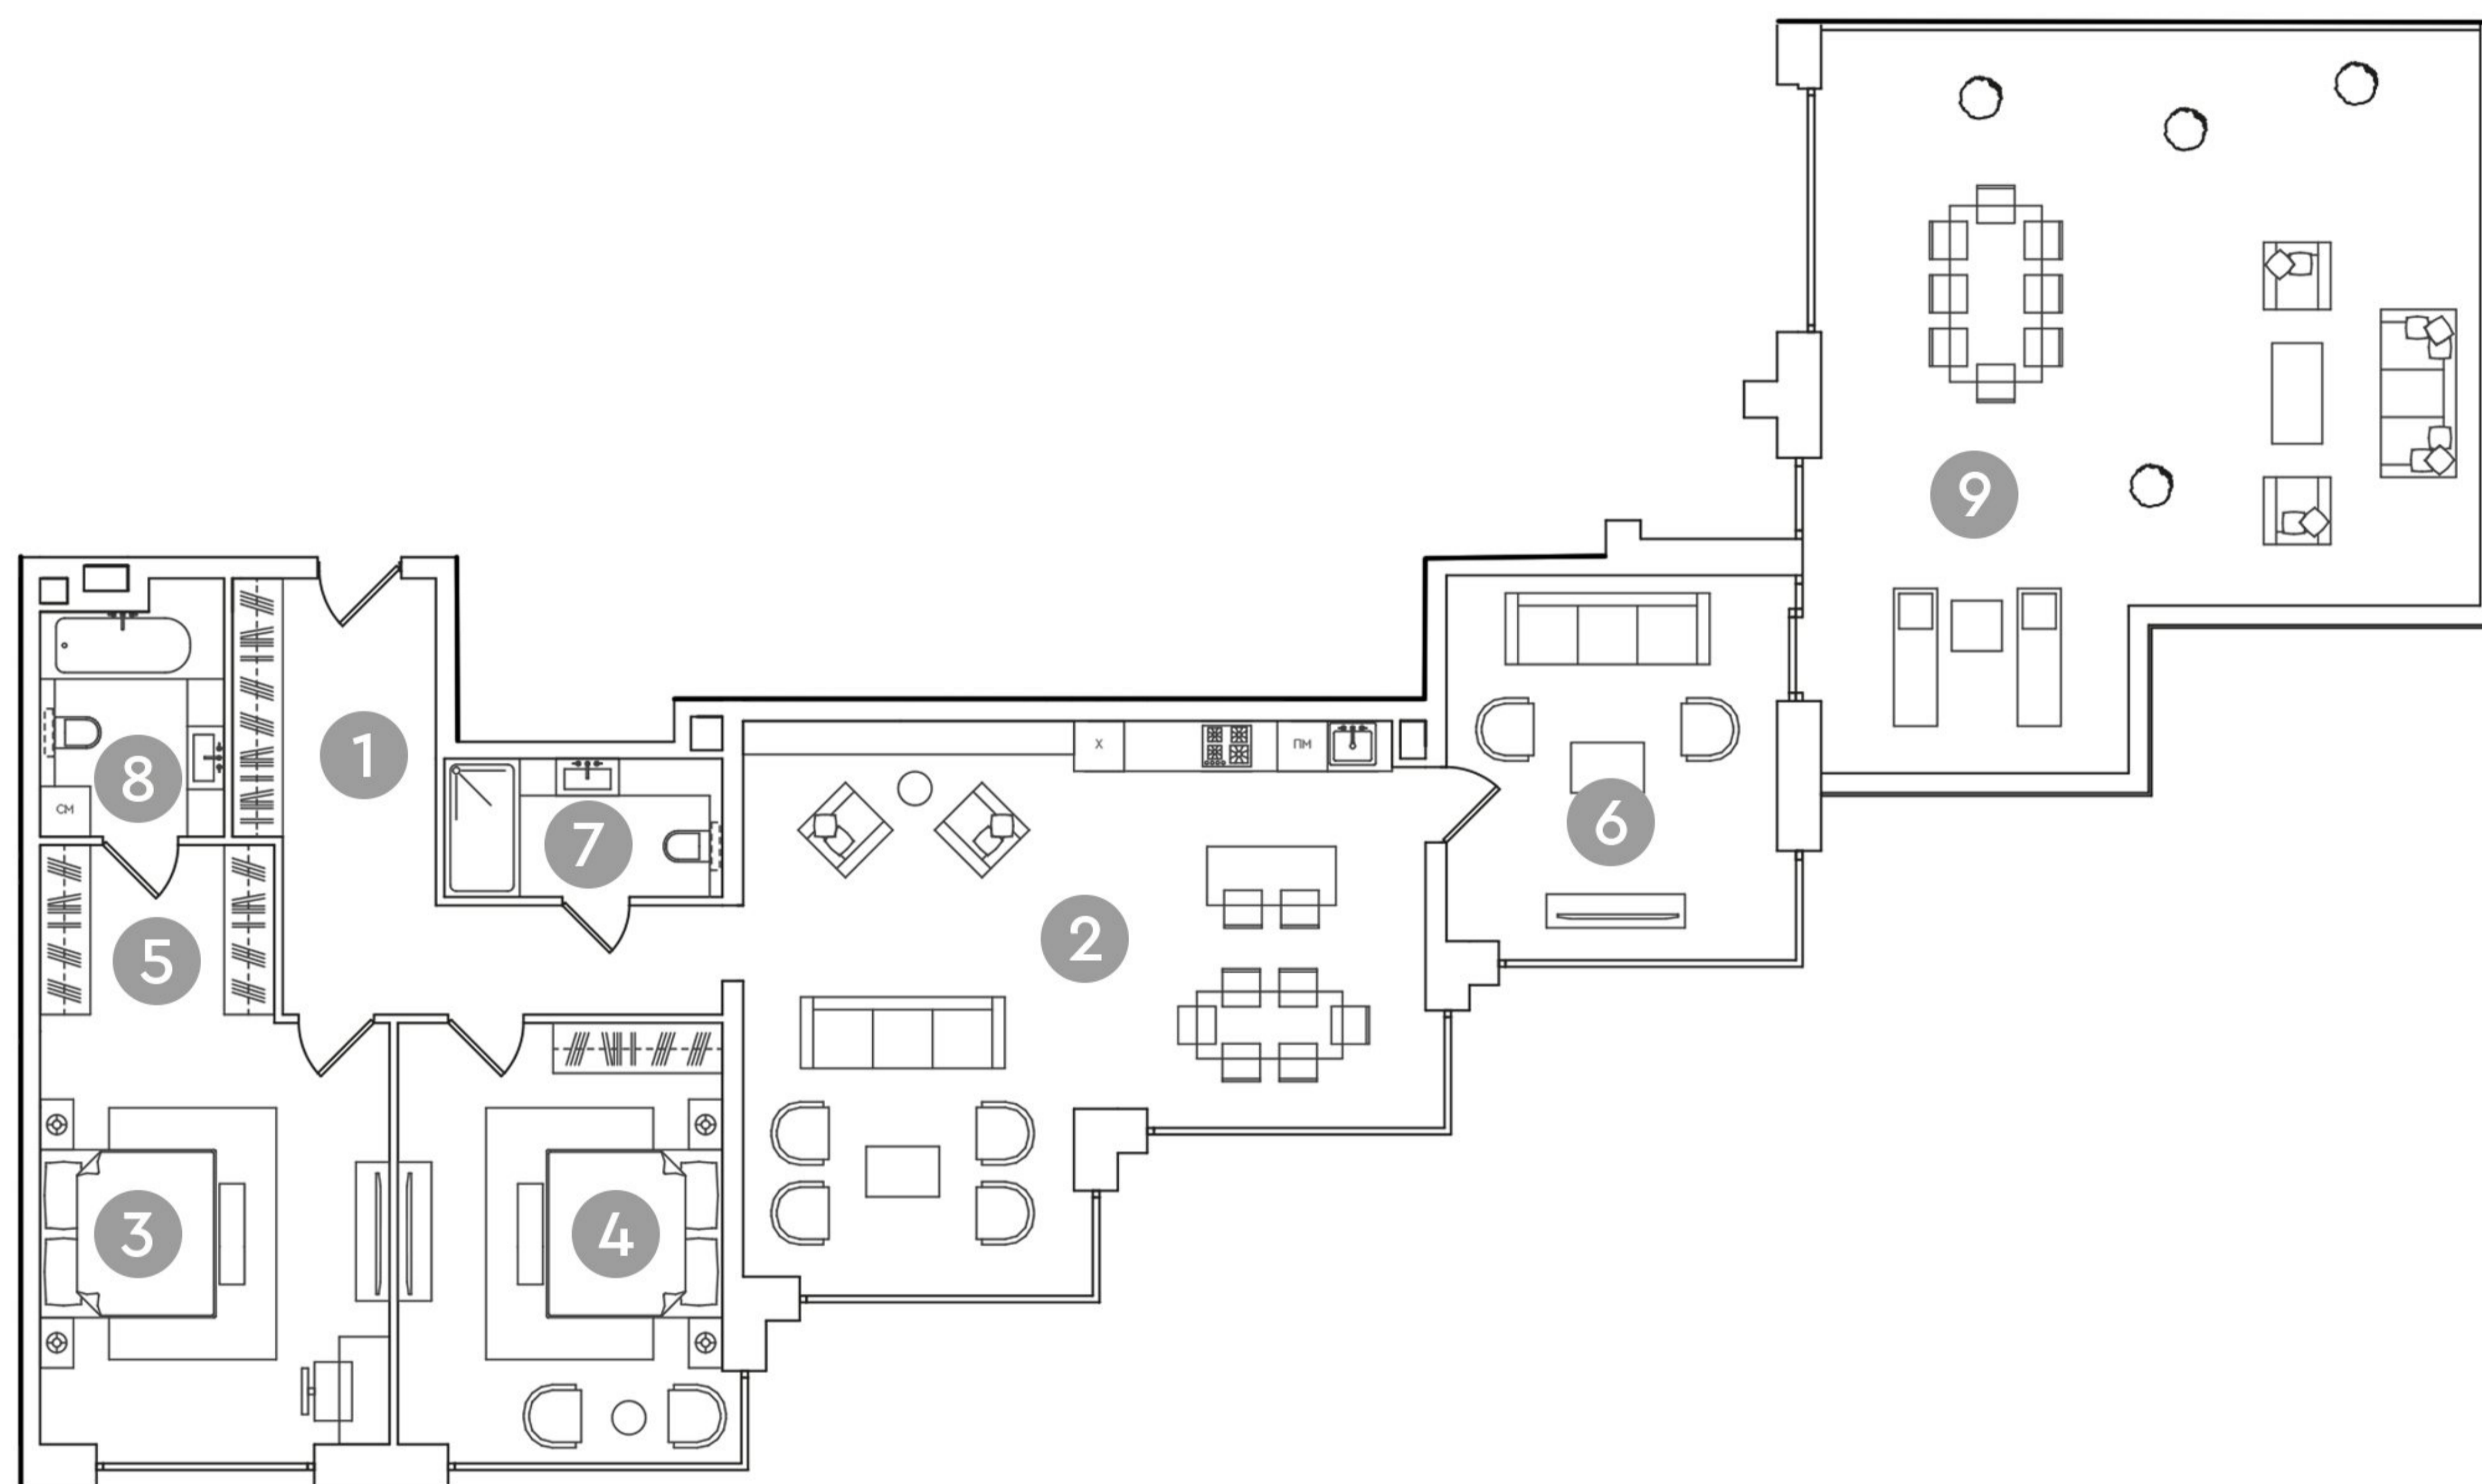

RED7

АПАРТАМЕНТЫ
С ПРЕДЧИСТОВОЙ ОТДЕЛКОЙ

Этаж 15
Тип Апартаменты
Площадь 207.5 м²

1512

ПЛОЩАДЬ ПОМЕЩЕНИЙ, м²

1	Холл	15.8
2	Кухня-гостиная	47.2
3	Спальня	21.4
4	Спальня	20.2
5	Гардероб	5.9
6	Кабинет	18.3
7	Ванная	5.5
8	Ванная	6.3
9	Терраса	67