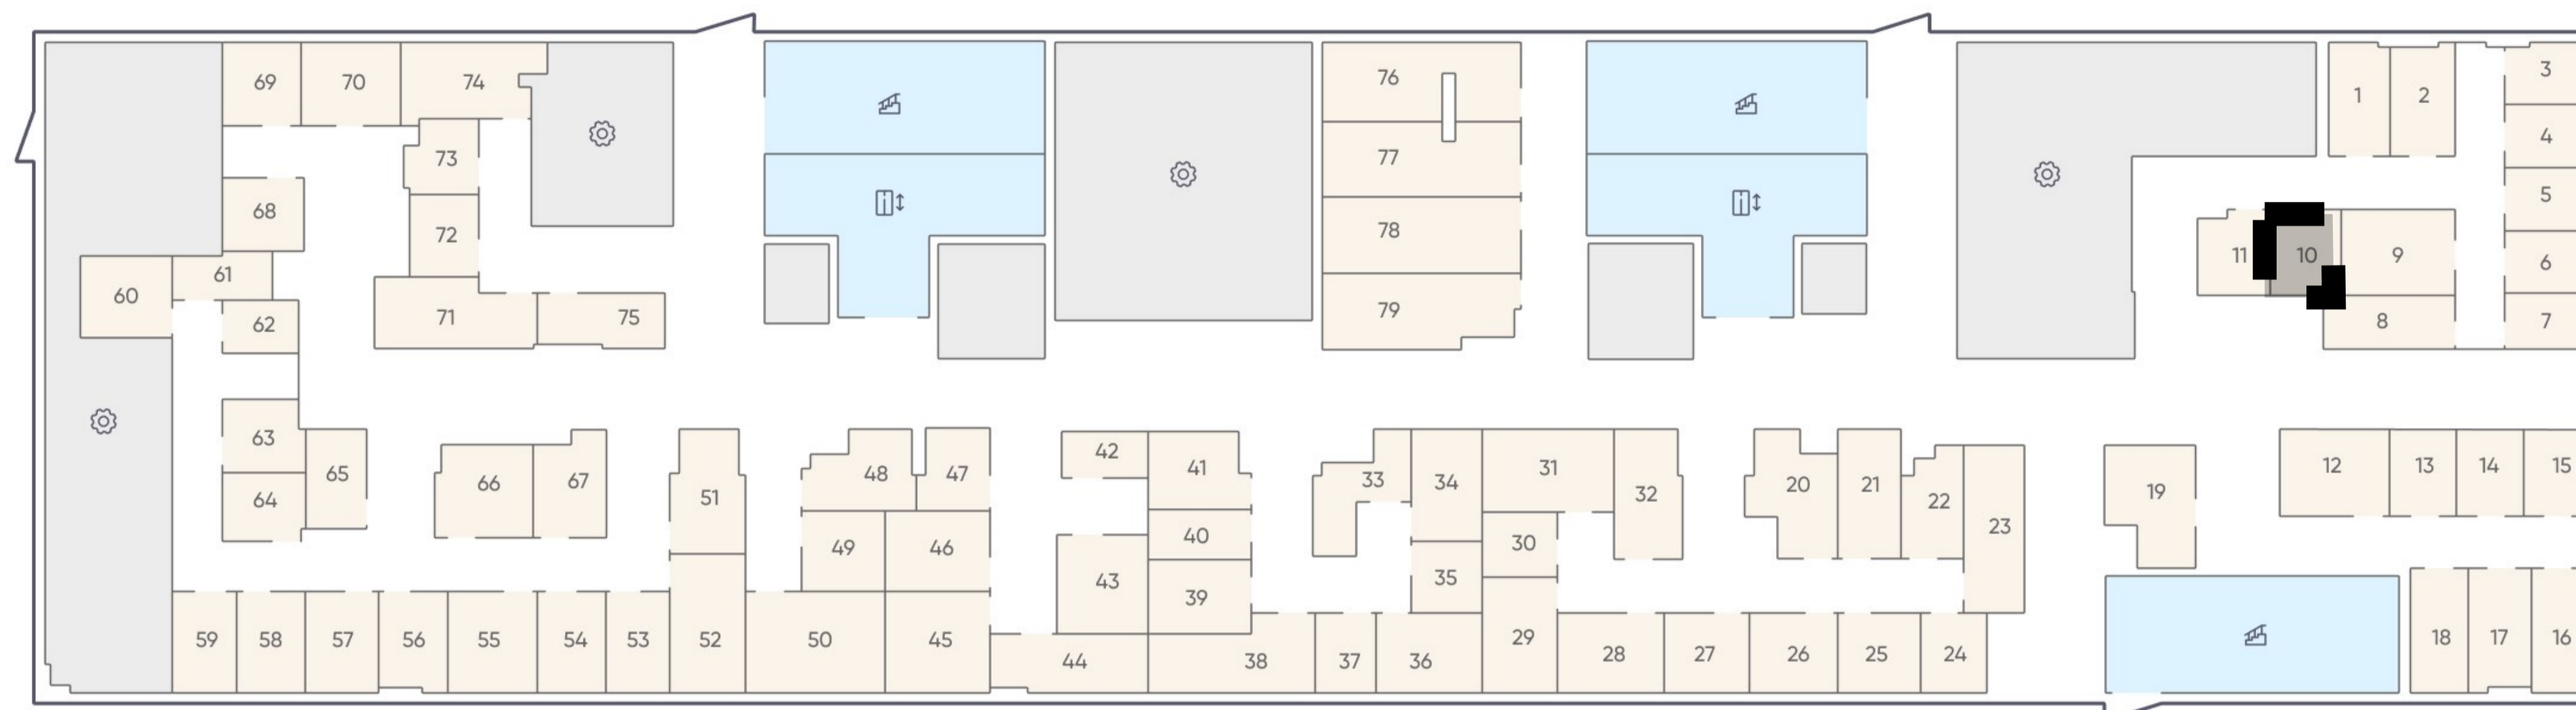

ПАРКИНГ

70К

Этаж -1
Тип Кладовая
Площадь 3.1 м²

1 120 340 ₺

* Цена указана на 31.05.2026 | © 2026 ГК «Основа»

ОФИС ПРОДАЖ

МО, г. Люберцы, ул. 8 Марта, дом 48, корп. 1
+7 (963) 716-09-96

АДРЕС ЖК «ГОГОЛЬ ПАРК»

МО, г. Люберцы, ул. Гоголя, 3
+7 (963) 716-09-96

РЕЖИМ РАБОТЫ

Пн-Пт с 09:00 до 21:00
Сб-Вс с 10:00 до 20:00