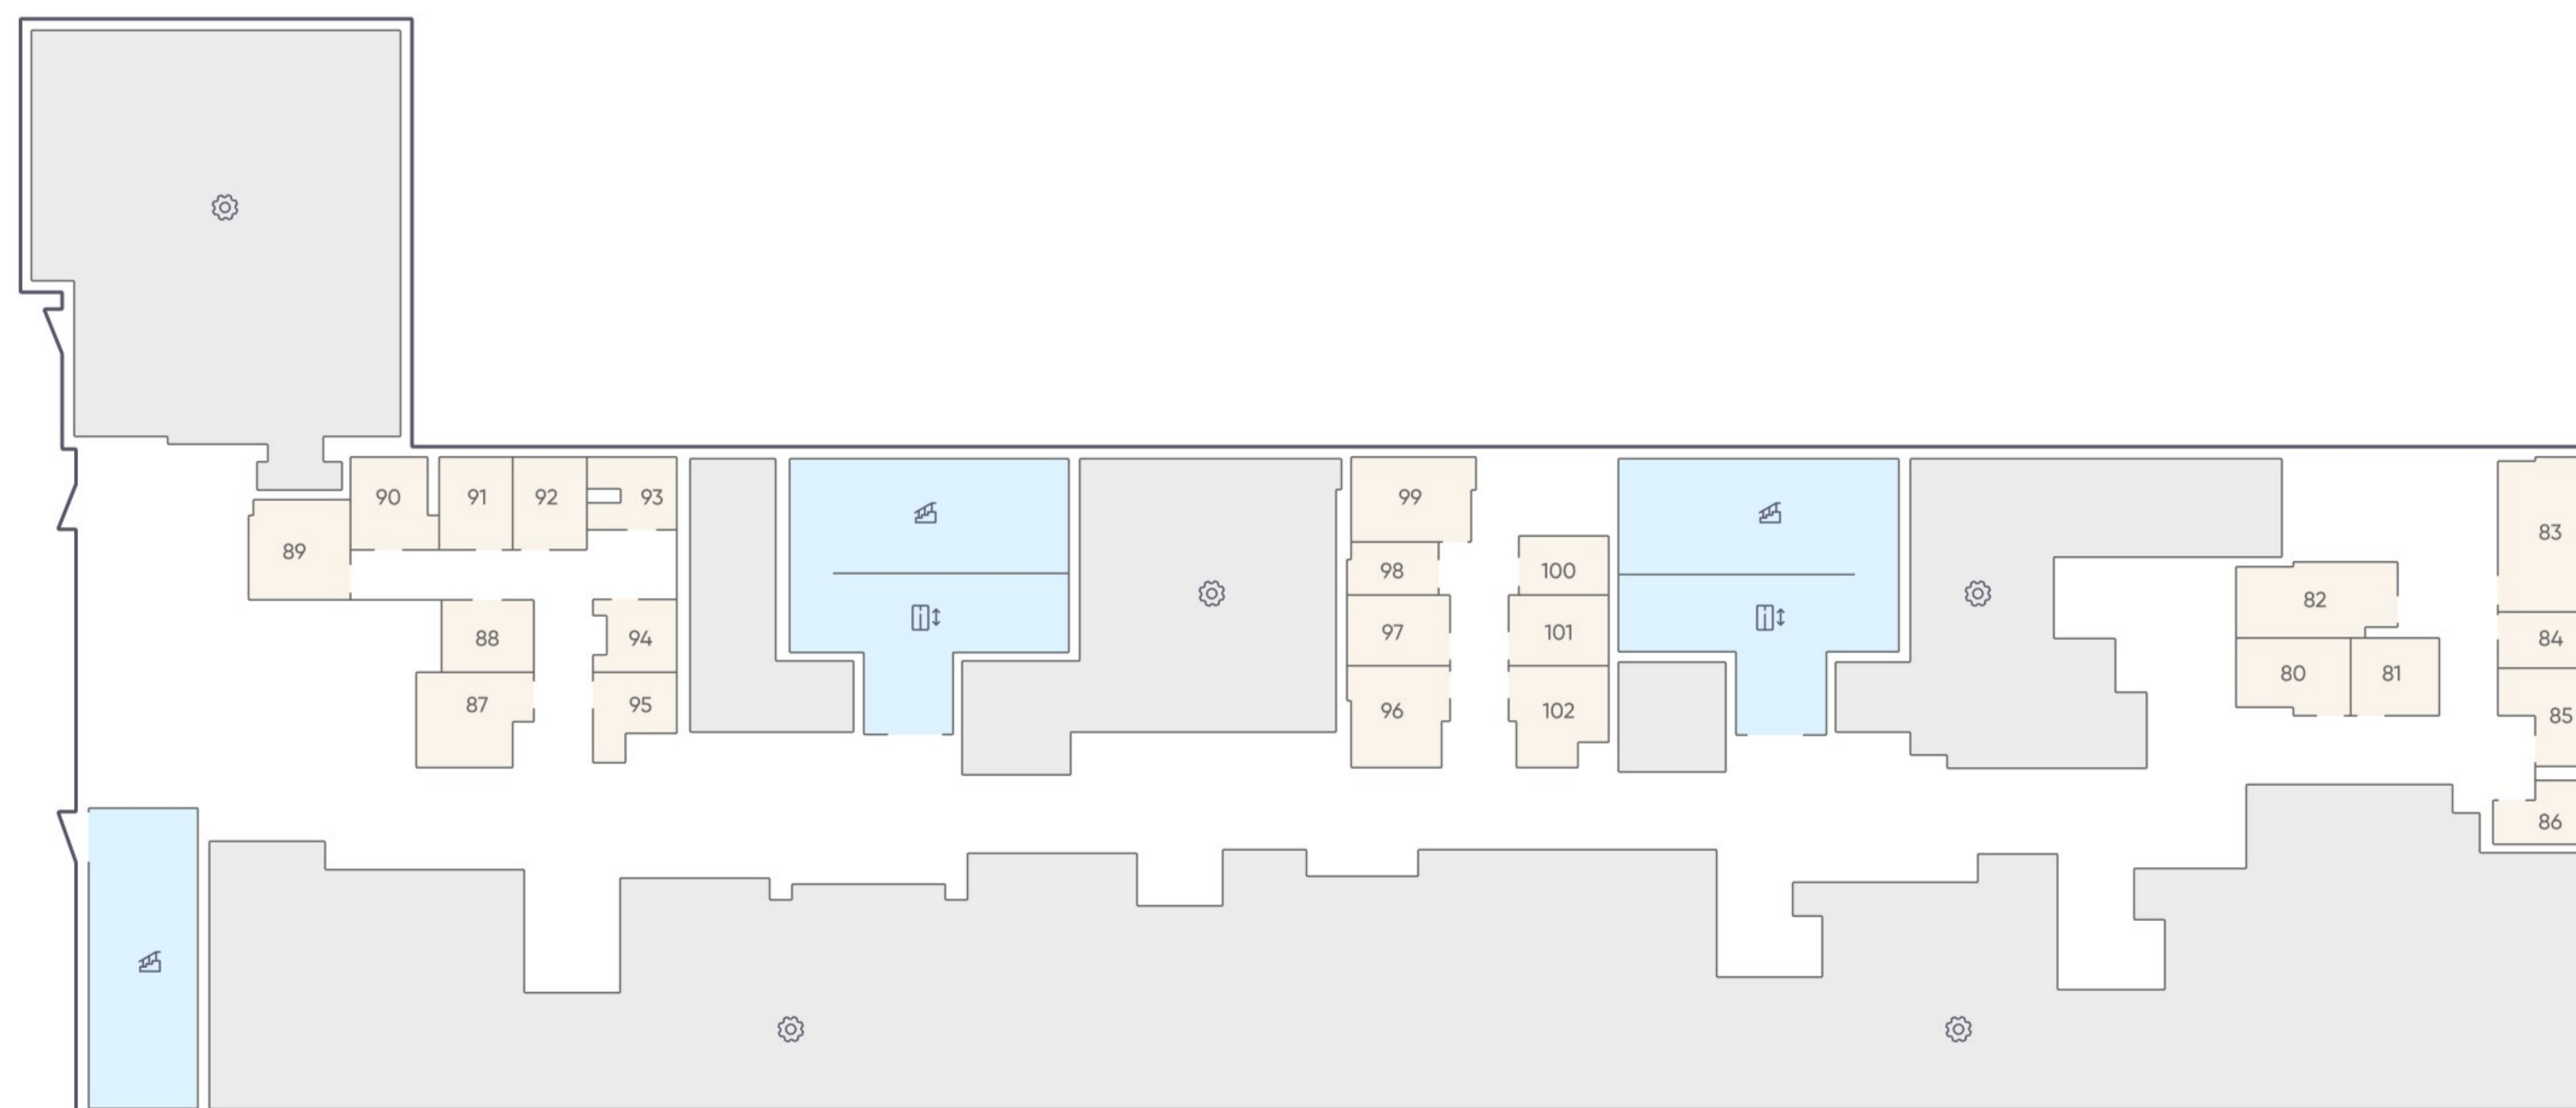

ПАРКИНГ

70К

Этаж -1
Тип Кладовая
Площадь 3.1 м²

1 120 340 ₺

* Цена указана на 31.05.2026 | © 2026 ГК «Основа»

ОФИС ПРОДАЖ

МО, г. Люберцы, ул. 8 Марта, дом 48, корп. 1
+7 (963) 716-09-96

АДРЕС ЖК «ГОГОЛЬ ПАРК»

МО, г. Люберцы, ул. Гоголя, 3
+7 (963) 716-09-96

РЕЖИМ РАБОТЫ

Пн-Пт с 09:00 до 21:00
Сб-Вс с 10:00 до 20:00