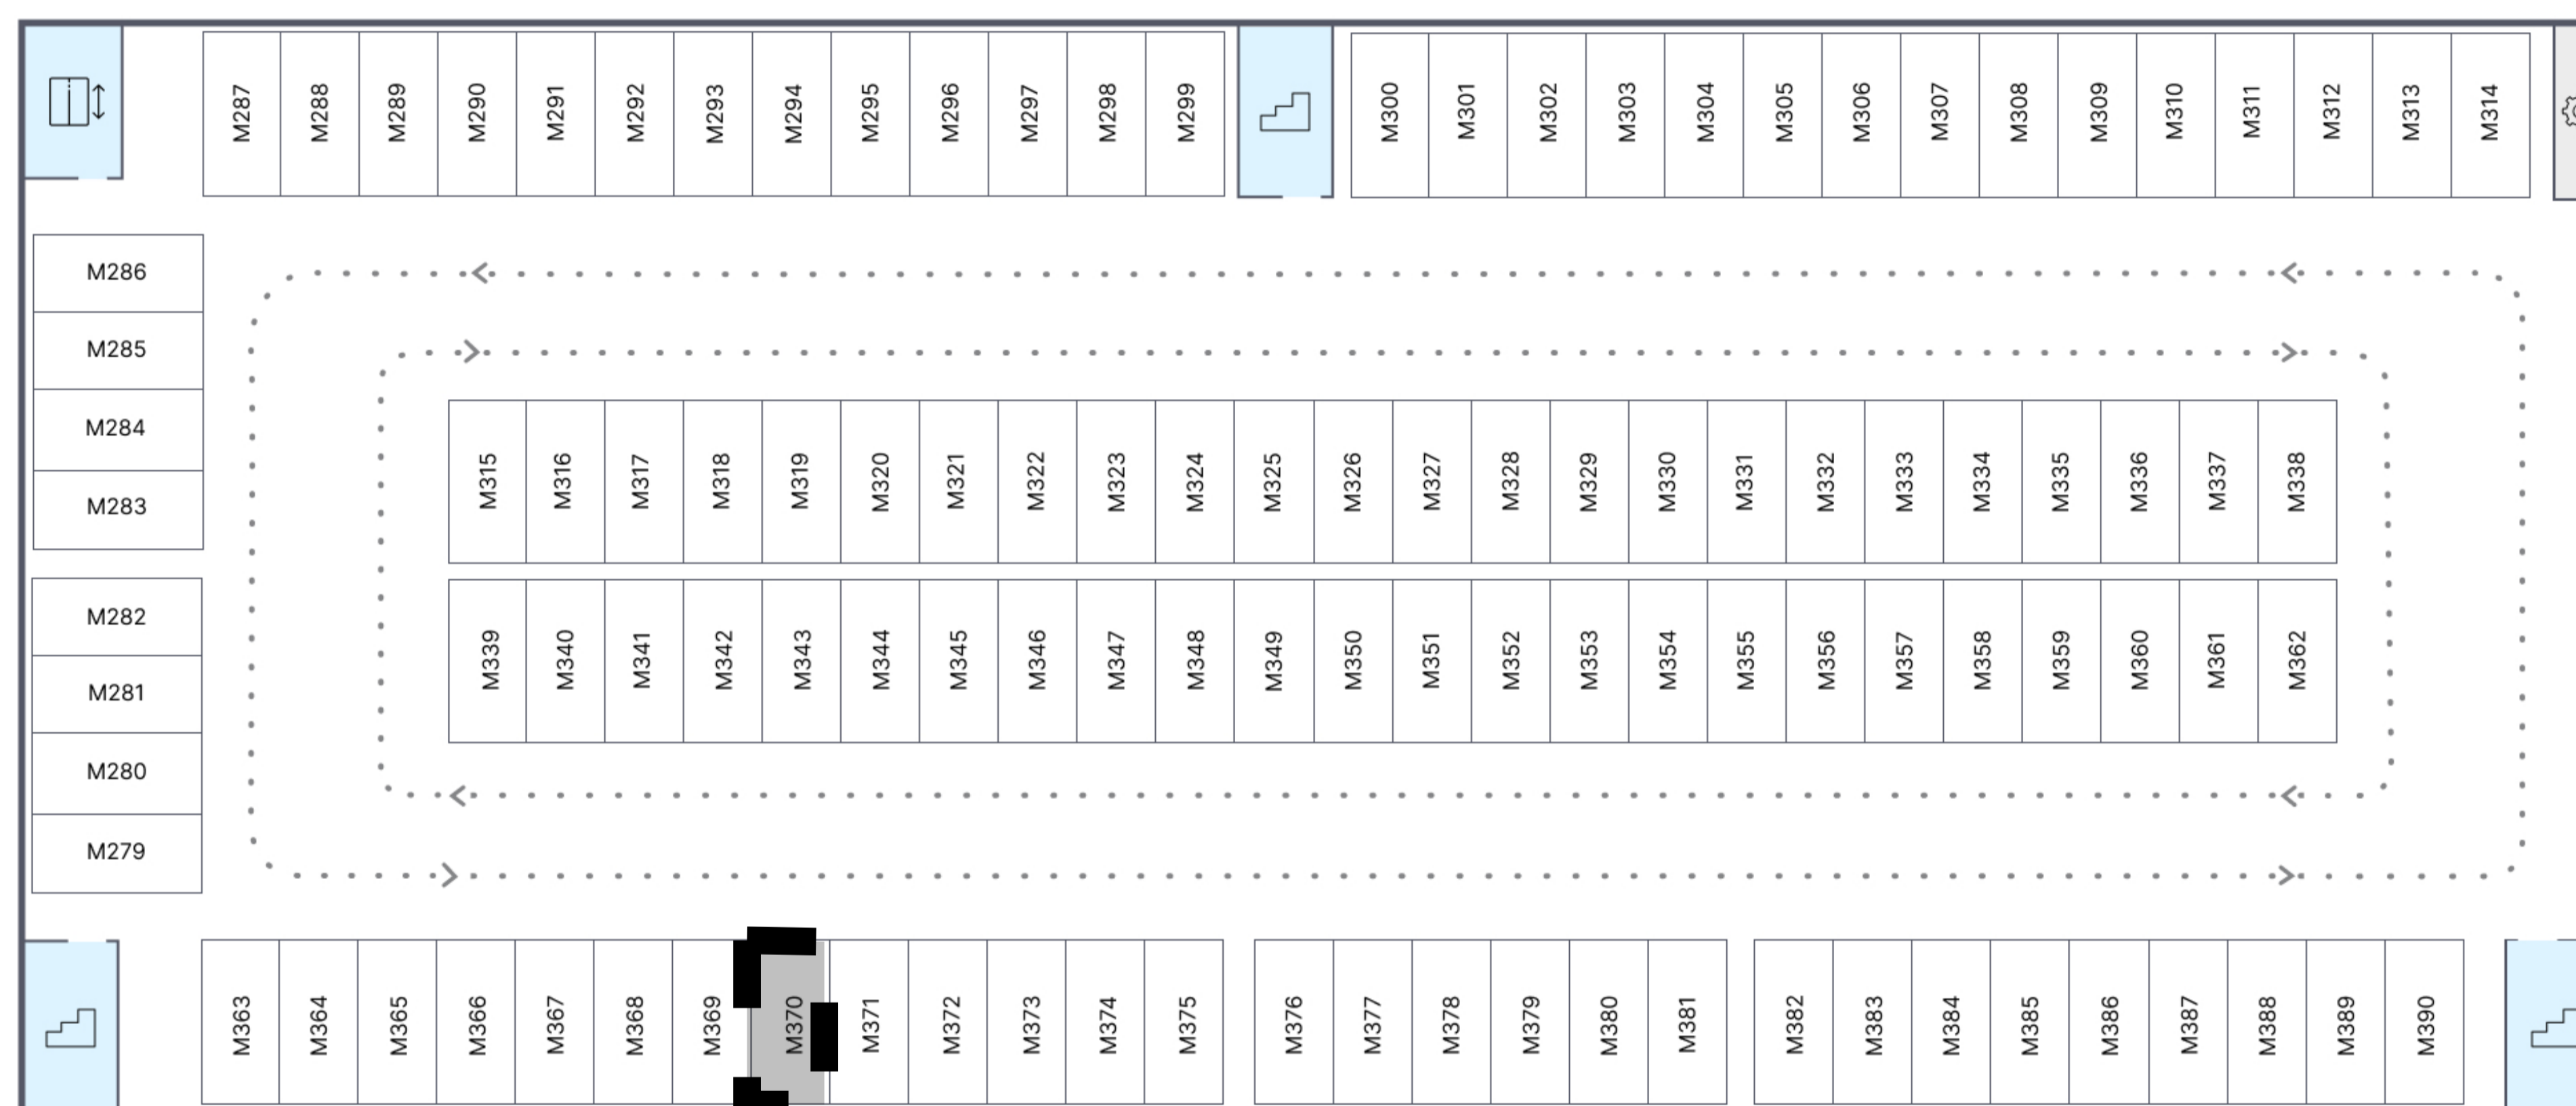

ПАРКИНГ

370

Этаж 2
Тип Паркинг
Площадь 13.3 м²

1 400 000 ₹

* Цена указана на 31.05.2026 | © 2026 ГК «Основа»

ОФИС ПРОДАЖ

МО, г. Люберцы, ул. 8 Марта, дом 48, корп. 1
+7 (963) 716-09-96

АДРЕС ЖК «ГОГОЛЬ ПАРК»

МО, г. Люберцы, ул. Гоголя, 3
+7 (963) 716-09-96

РЕЖИМ РАБОТЫ

Пн-Пт с 09:00 до 21:00
Сб-Вс с 10:00 до 20:00