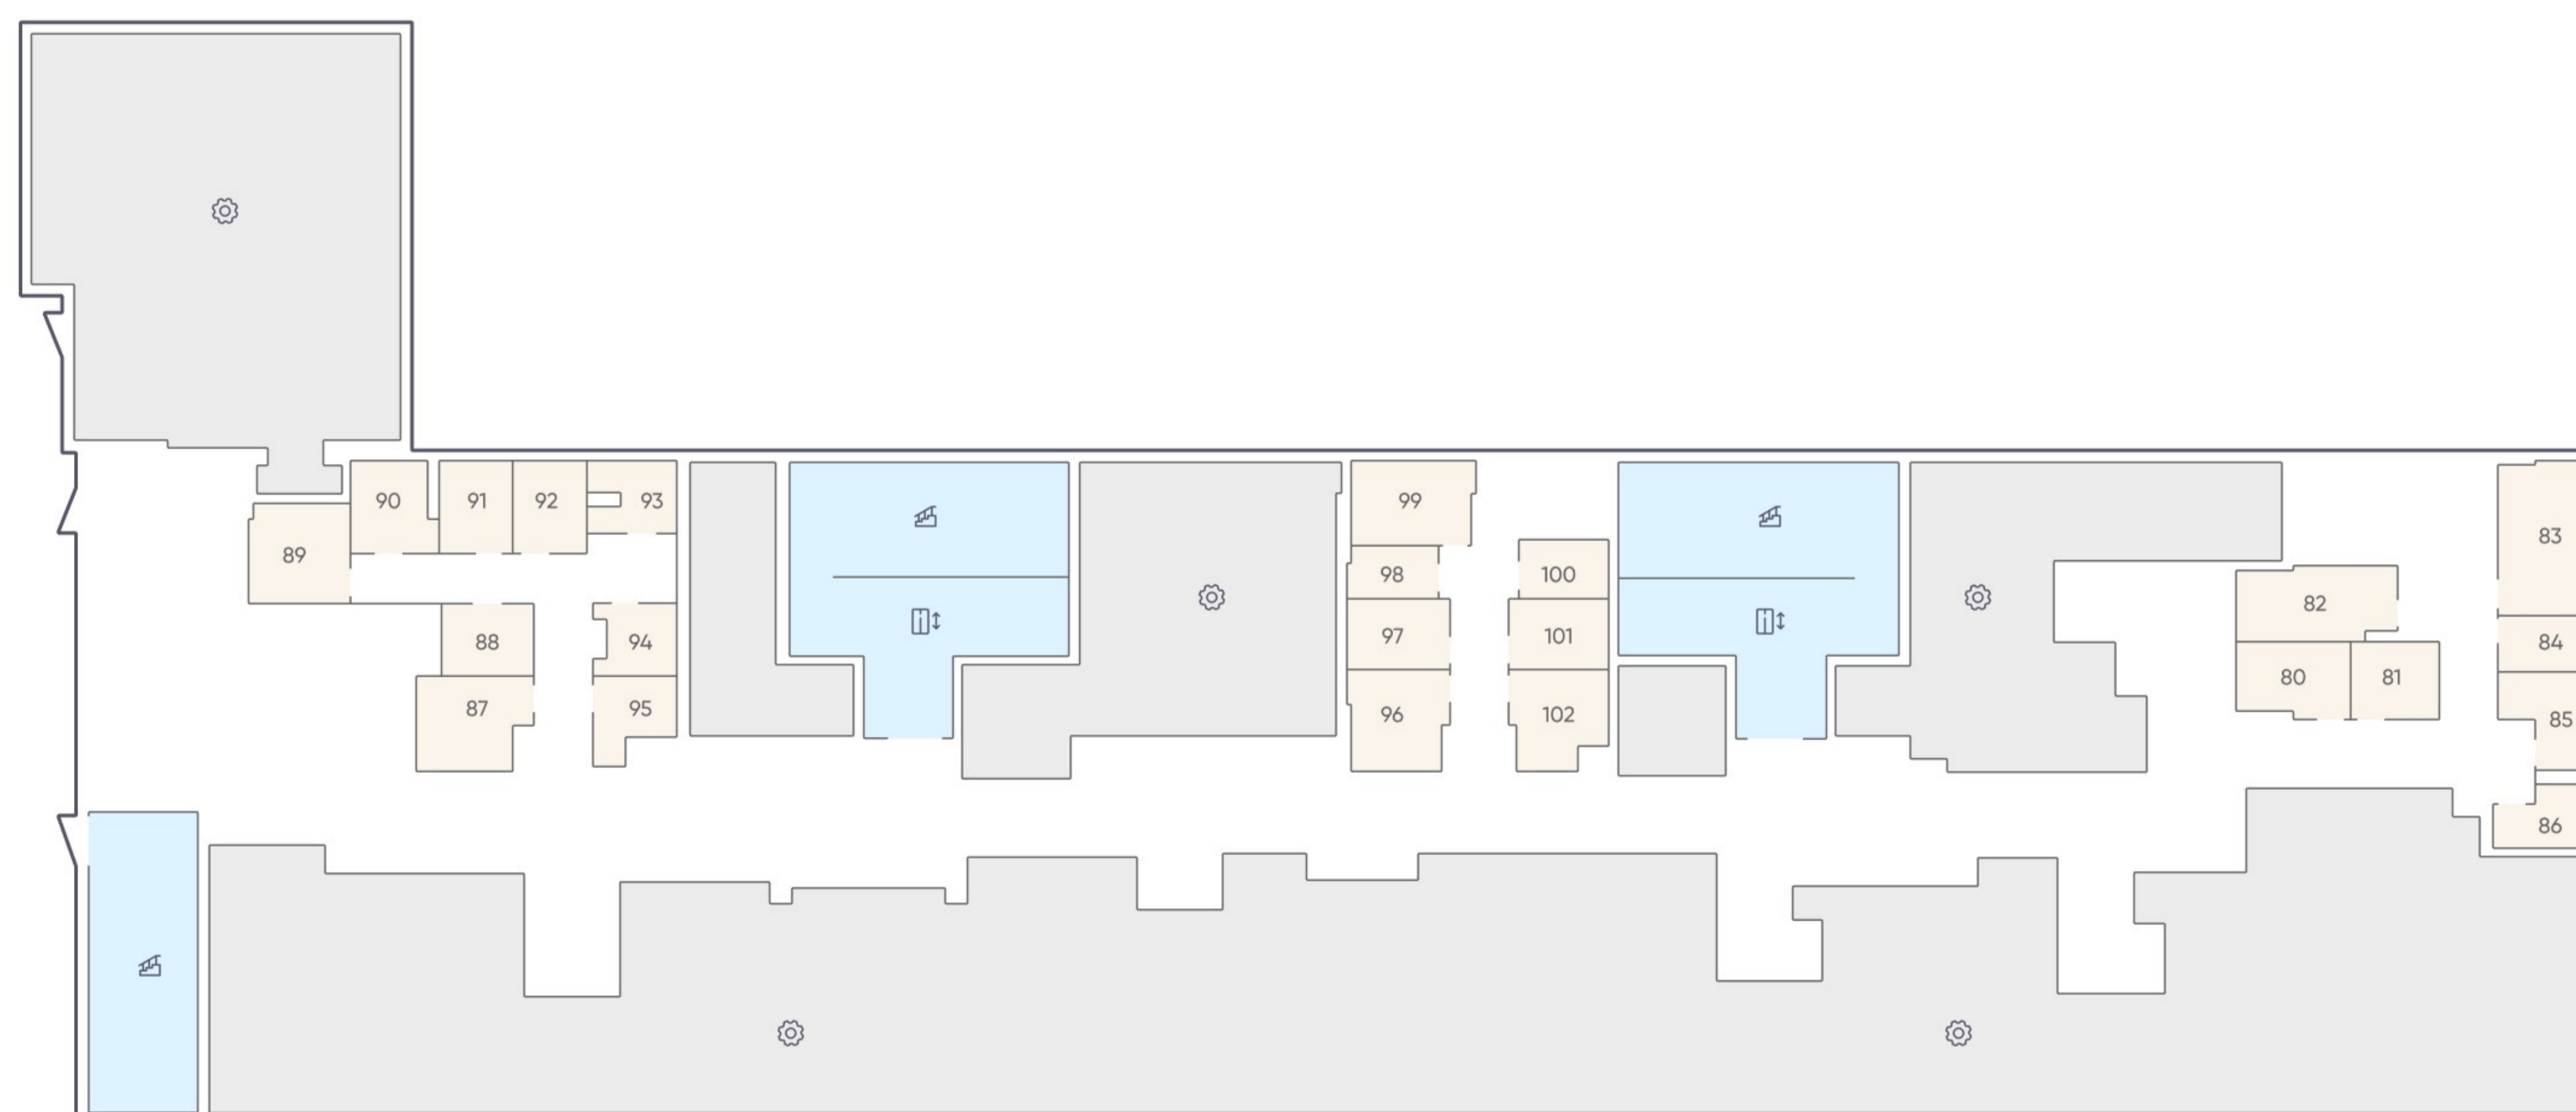

ПАРКИНГ

58К

Этаж -1
Тип Кладовая
Площадь 2.2 м²

940 280 ₺

* Цена указана на 31.05.2026 | © 2026 ГК «Основа»

ОФИС ПРОДАЖ

МО, г. Люберцы, ул. 8 Марта, дом 48, корп. 1
+7 (963) 716-09-96

АДРЕС ЖК «ГОГОЛЬ ПАРК»

МО, г. Люберцы, ул. Гоголя, 3
+7 (963) 716-09-96

РЕЖИМ РАБОТЫ

Пн-Пт с 09:00 до 21:00
Сб-Вс с 10:00 до 20:00