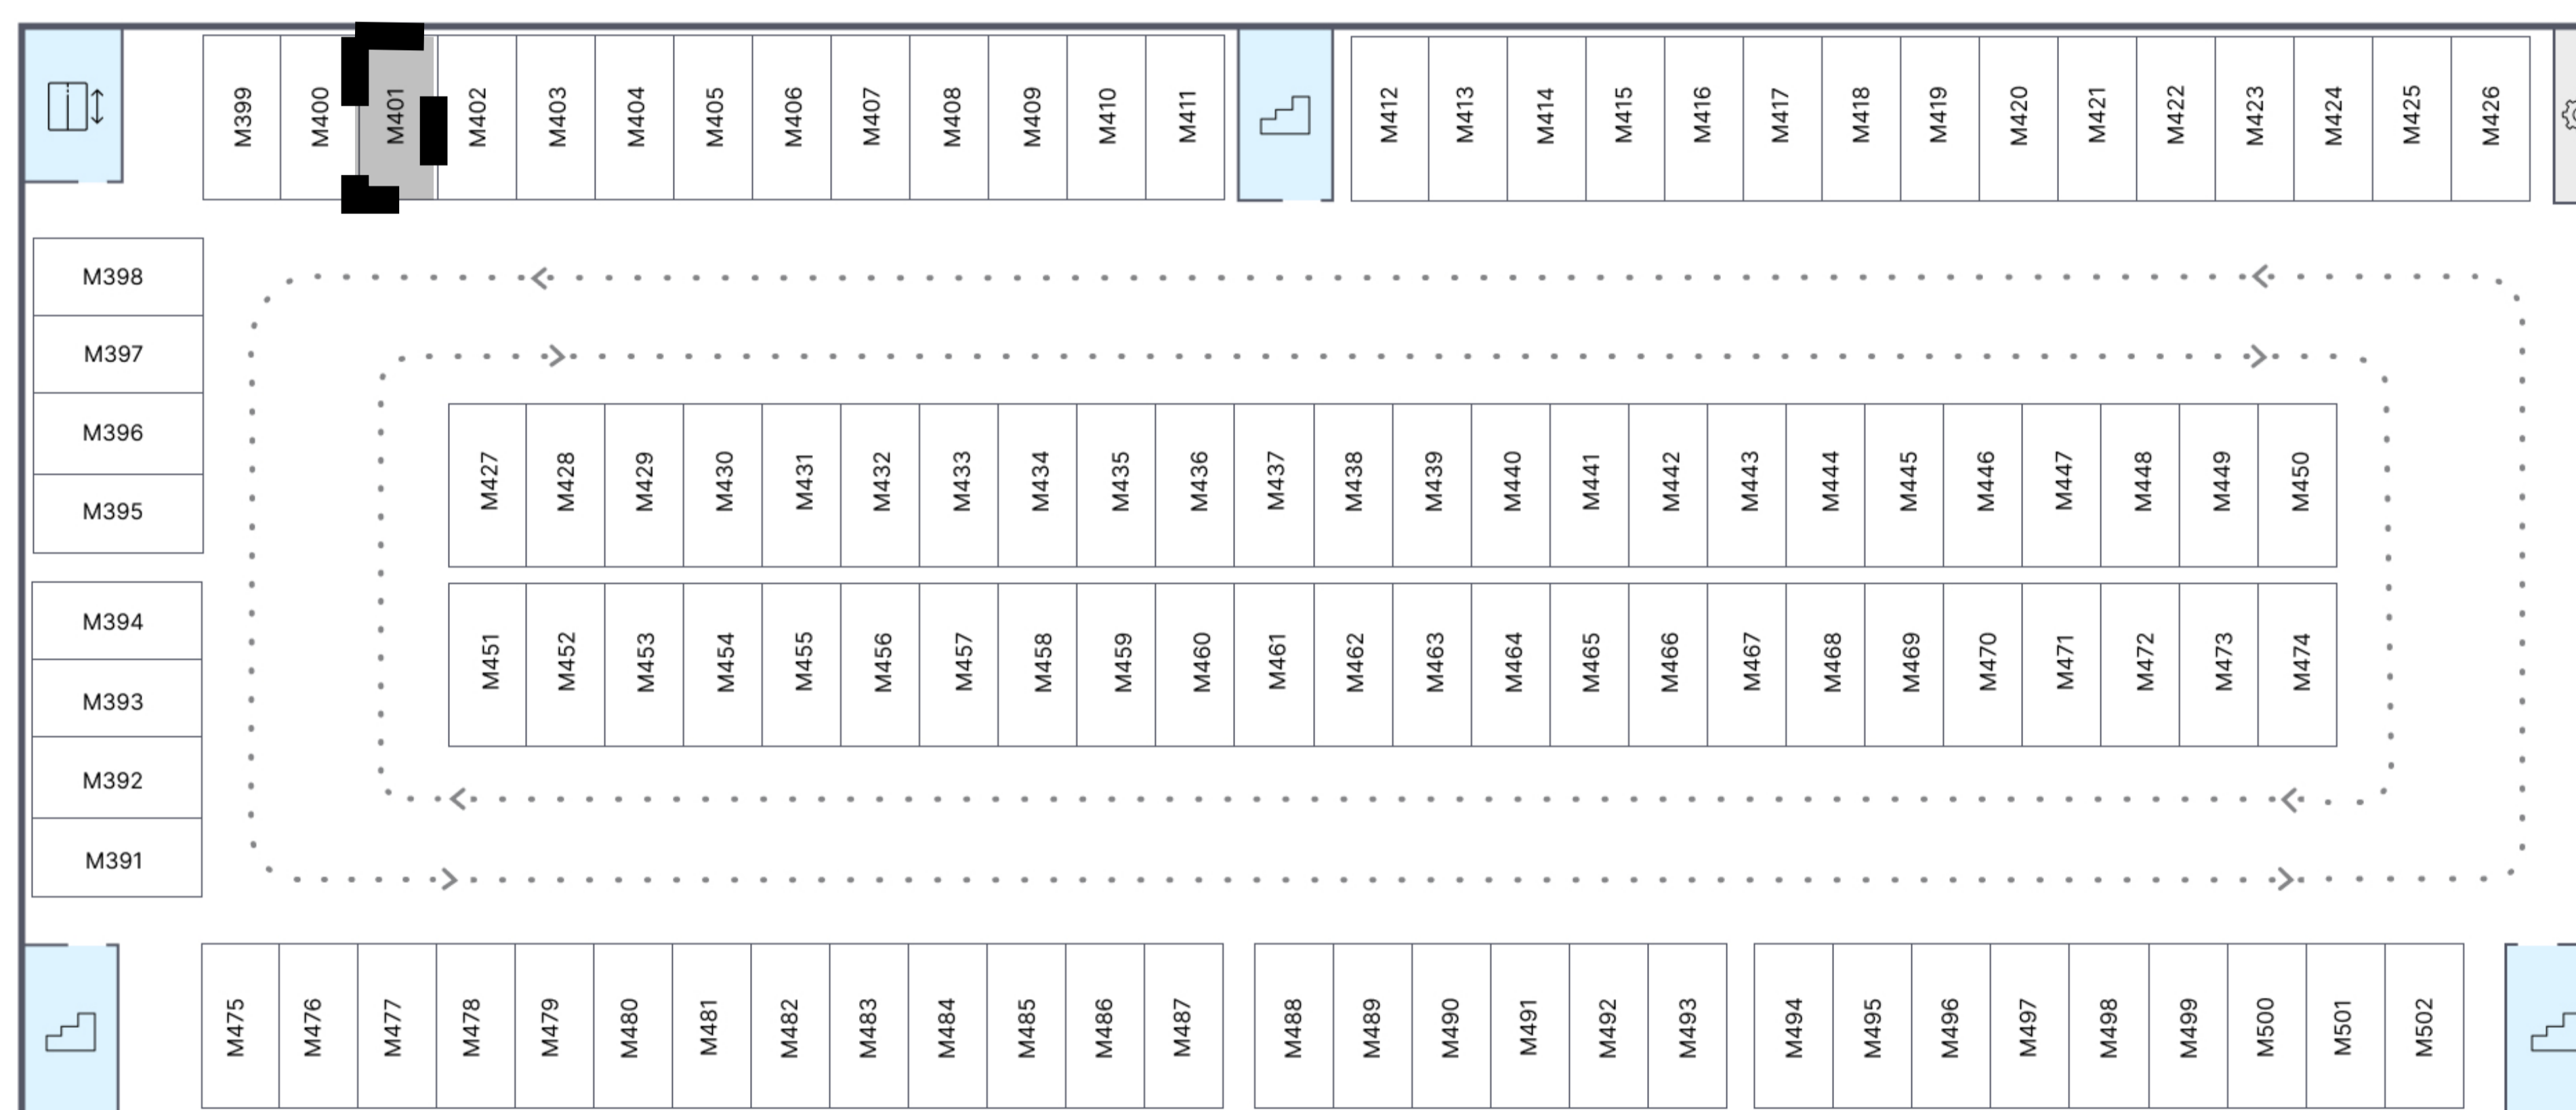

ПАРКИНГ

401

Этаж 3  
Тип Паркинг  
Площадь 13.3 м²

1 610 000 ₹

\* Цена указана на 31.05.2026 | © 2026 ГК «Основа»

ОФИС ПРОДАЖ

МО, г. Люберцы, ул. 8 Марта, дом 48, корп. 1  
+7 (963) 716-09-96

АДРЕС ЖК «ГОГОЛЬ ПАРК»

МО, г. Люберцы, ул. Гоголя, 3  
+7 (963) 716-09-96

РЕЖИМ РАБОТЫ

Пн-Пт с 09:00 до 21:00  
Сб-Вс с 10:00 до 20:00