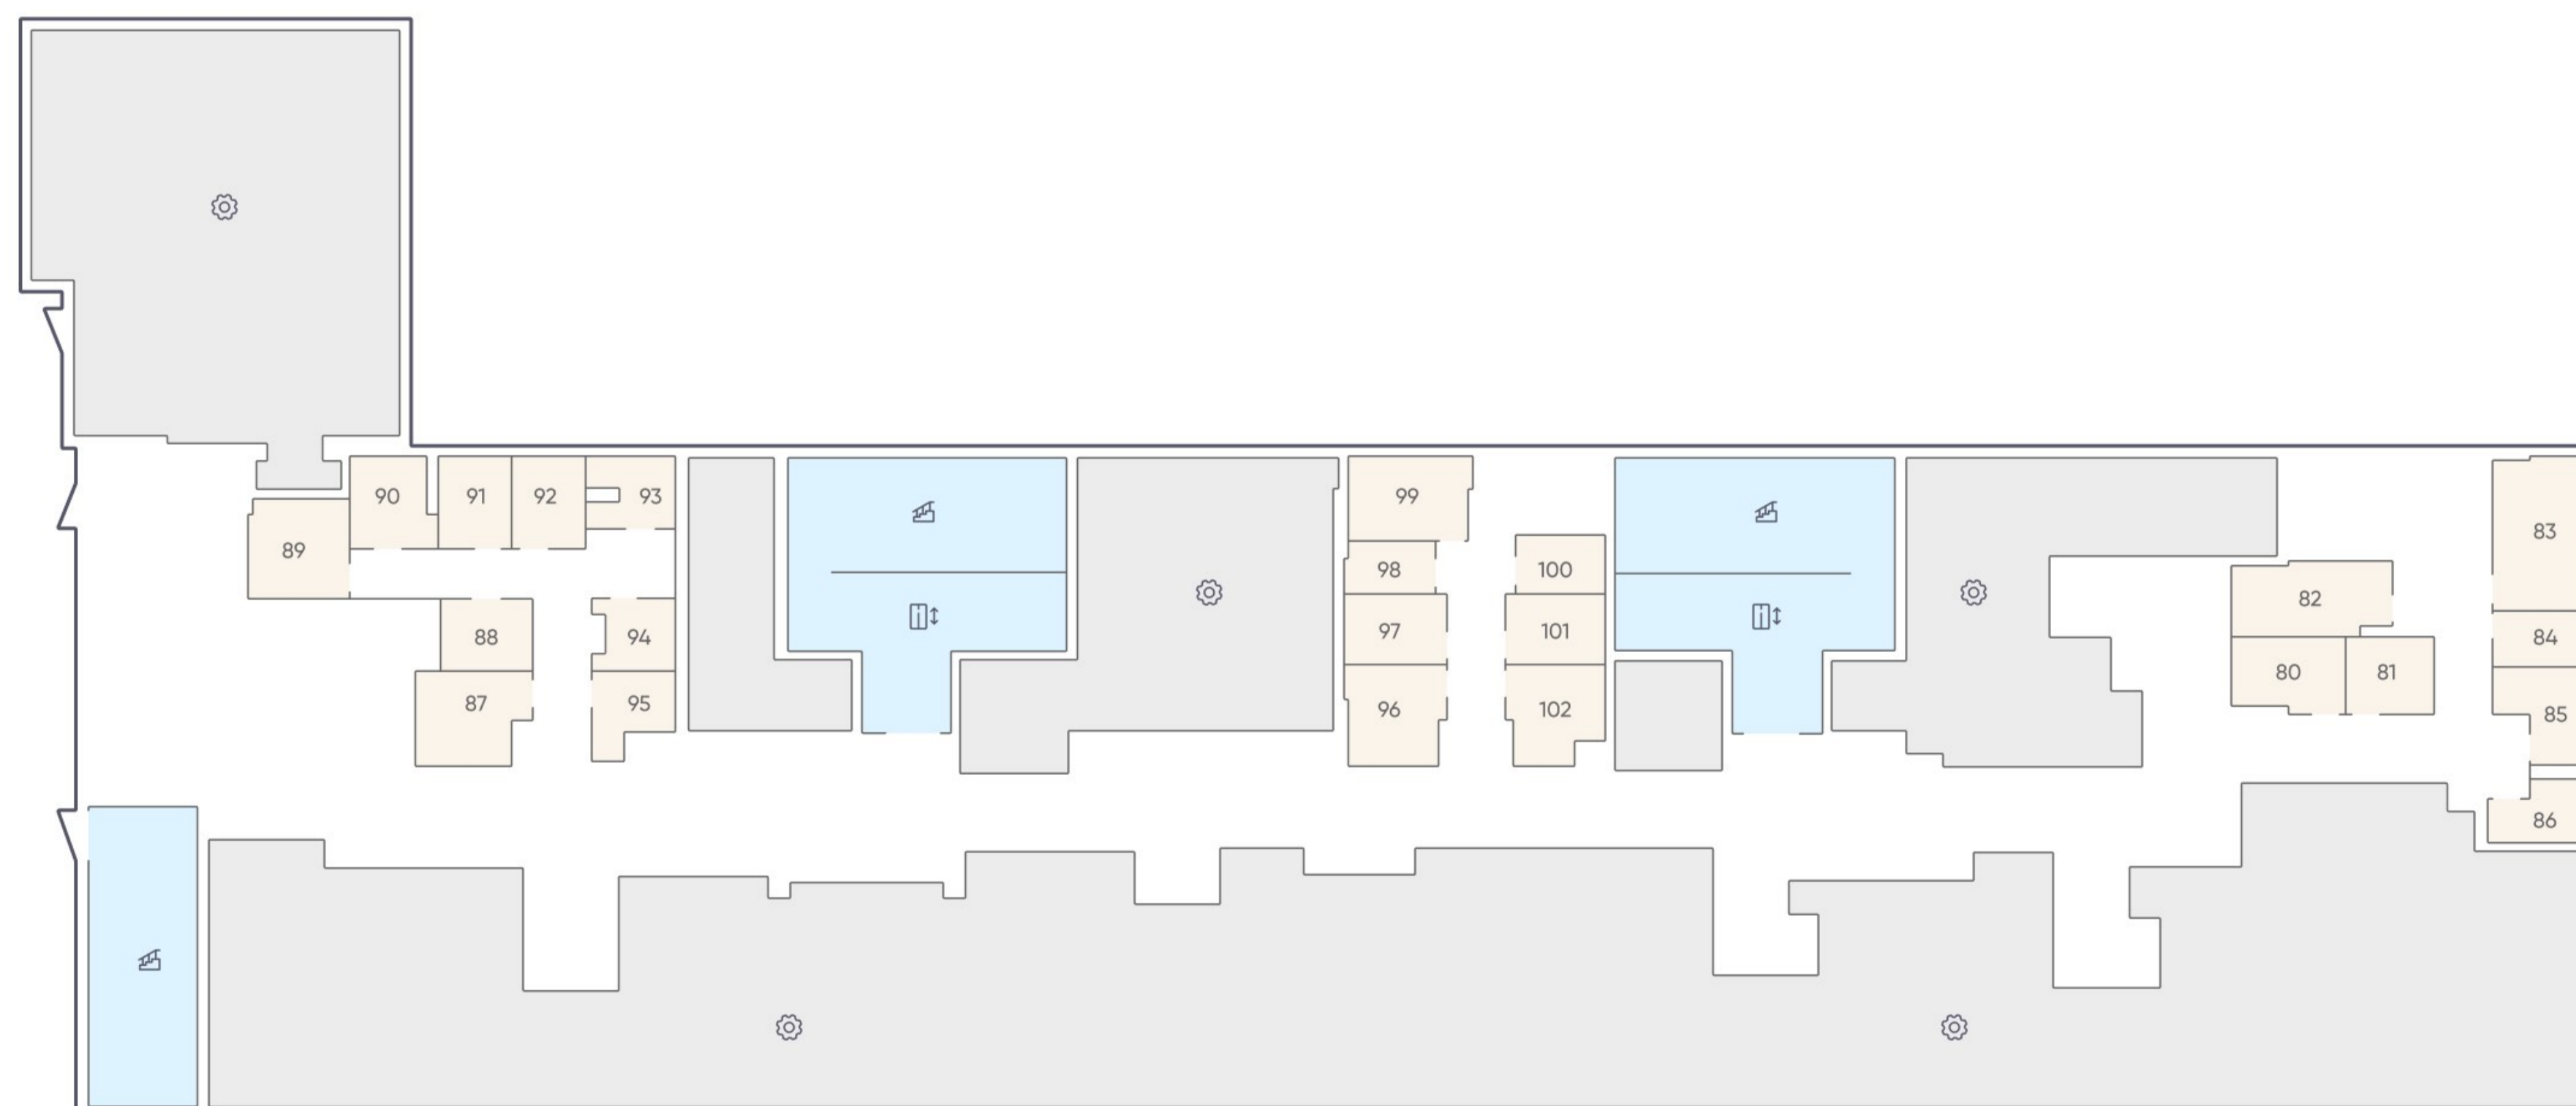

66K

Этаж -1  
Тип Кладовая  
Площадь 2.7 м<sup>2</sup>

1 040 580 ₹

\* Цена указана на 31.05.2026 | © 2026 ГК «Основа»

ОФИС ПРОДАЖ

МО, г. Люберцы, ул. 8 Марта, дом 48, корп. 1  
+7 (963) 716-09-96

АДРЕС ЖК «ГОГОЛЬ ПАРК»