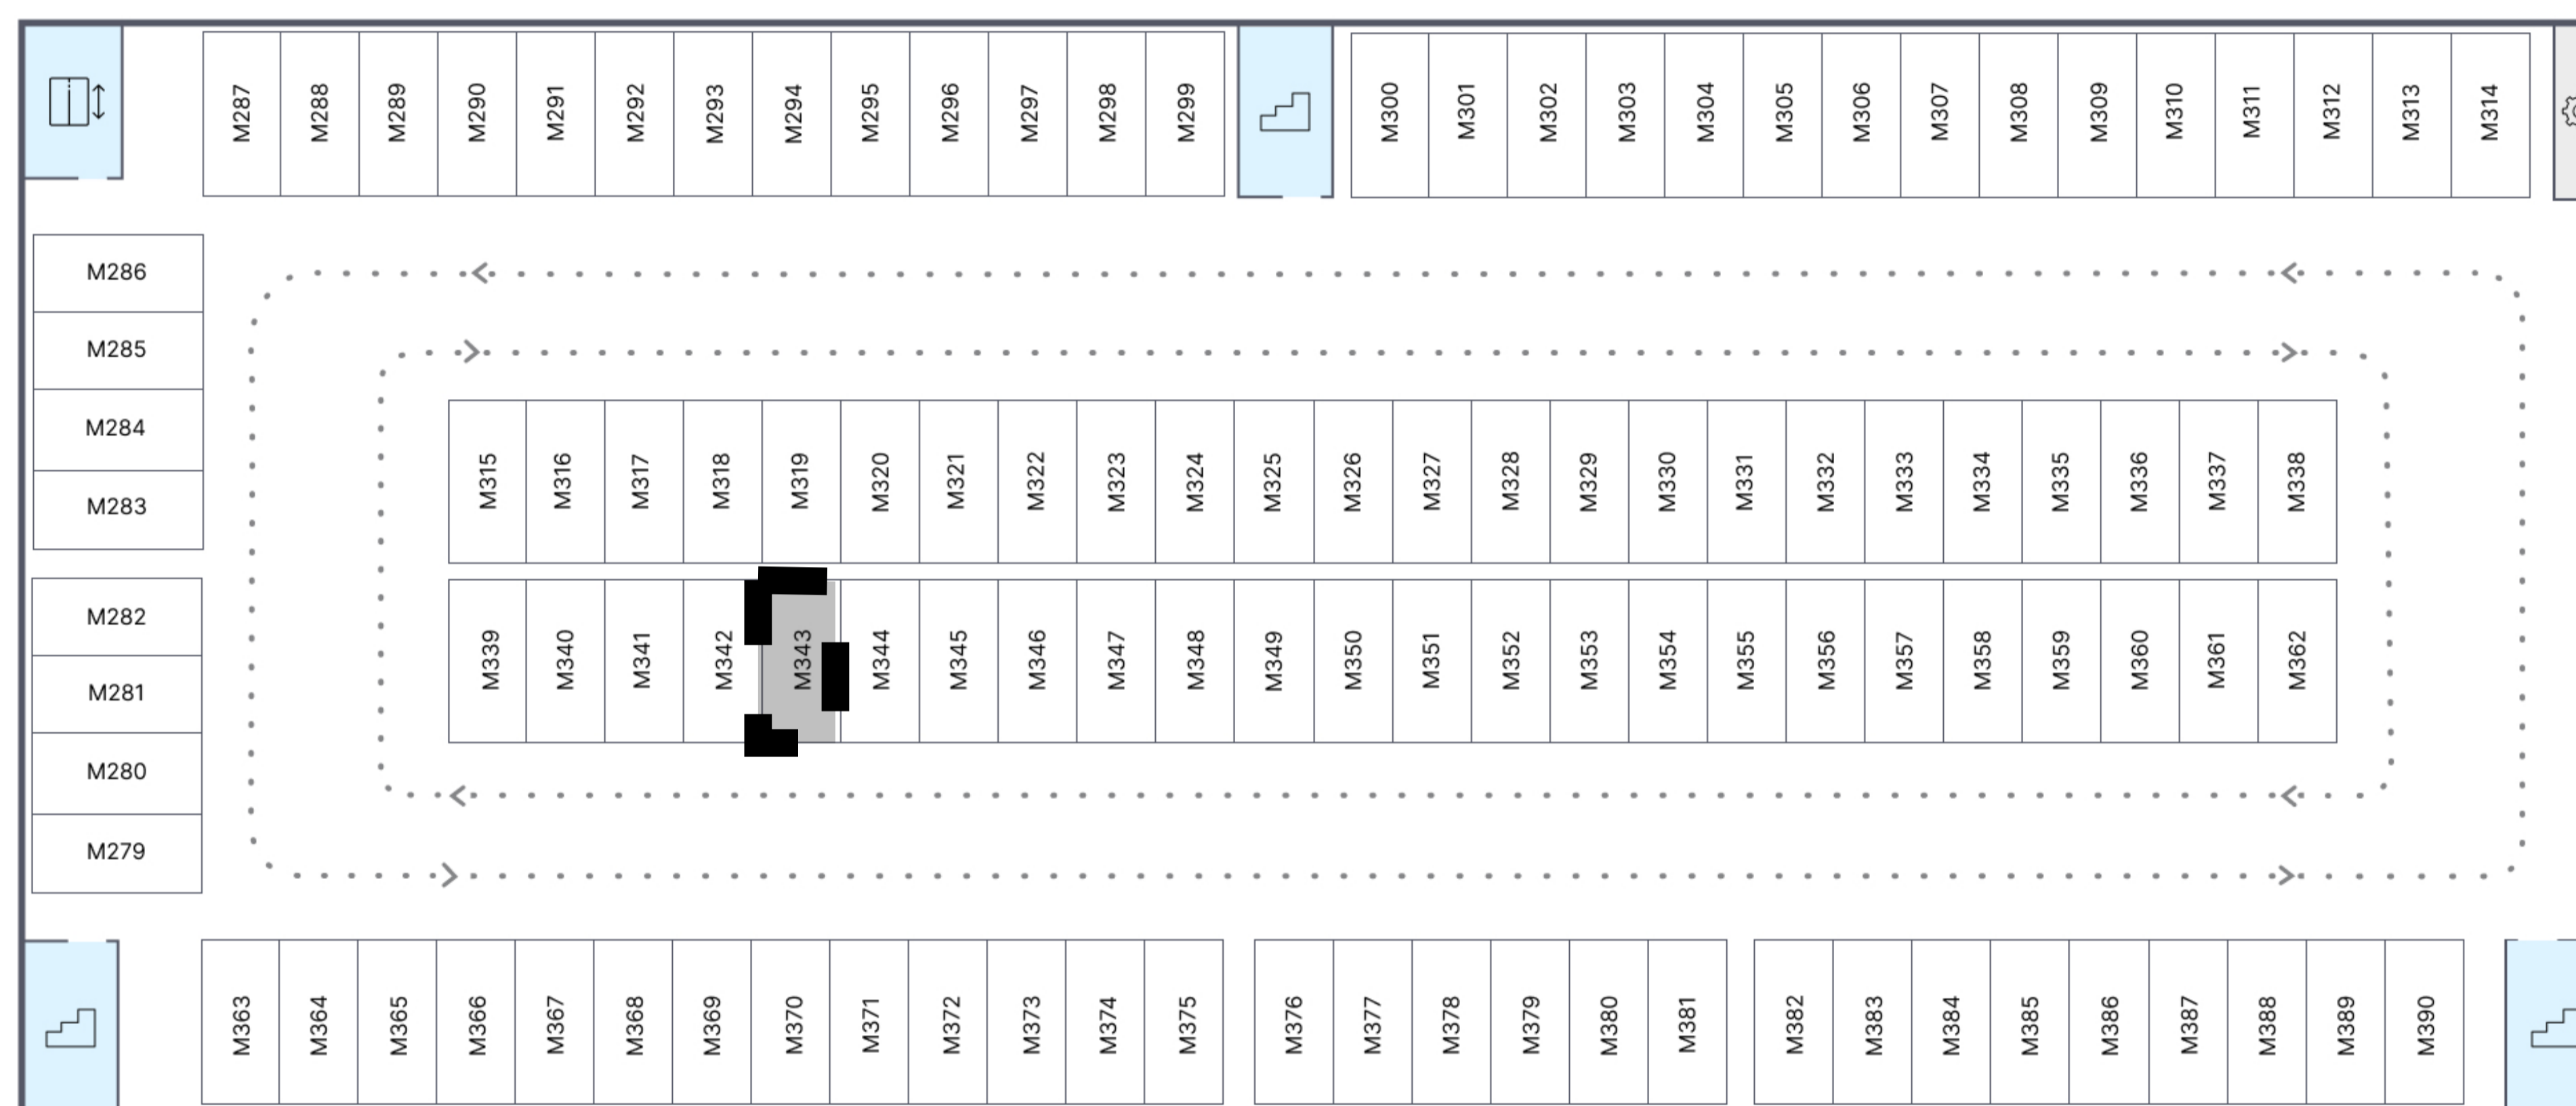

ПАРКИНГ

343

Этаж 2
Тип Паркинг
Площадь 13.3 м²

1 400 000 ₹

* Цена указана на 31.05.2026 | © 2026 ГК «Основа»

ОФИС ПРОДАЖ

МО, г. Люберцы, ул. 8 Марта, дом 48, корп. 1
+7 (963) 716-09-96

АДРЕС ЖК «ГОГОЛЬ ПАРК»

МО, г. Люберцы, ул. Гоголя, 3
+7 (963) 716-09-96

РЕЖИМ РАБОТЫ

Пн-Пт с 09:00 до 21:00
Сб-Вс с 10:00 до 20:00