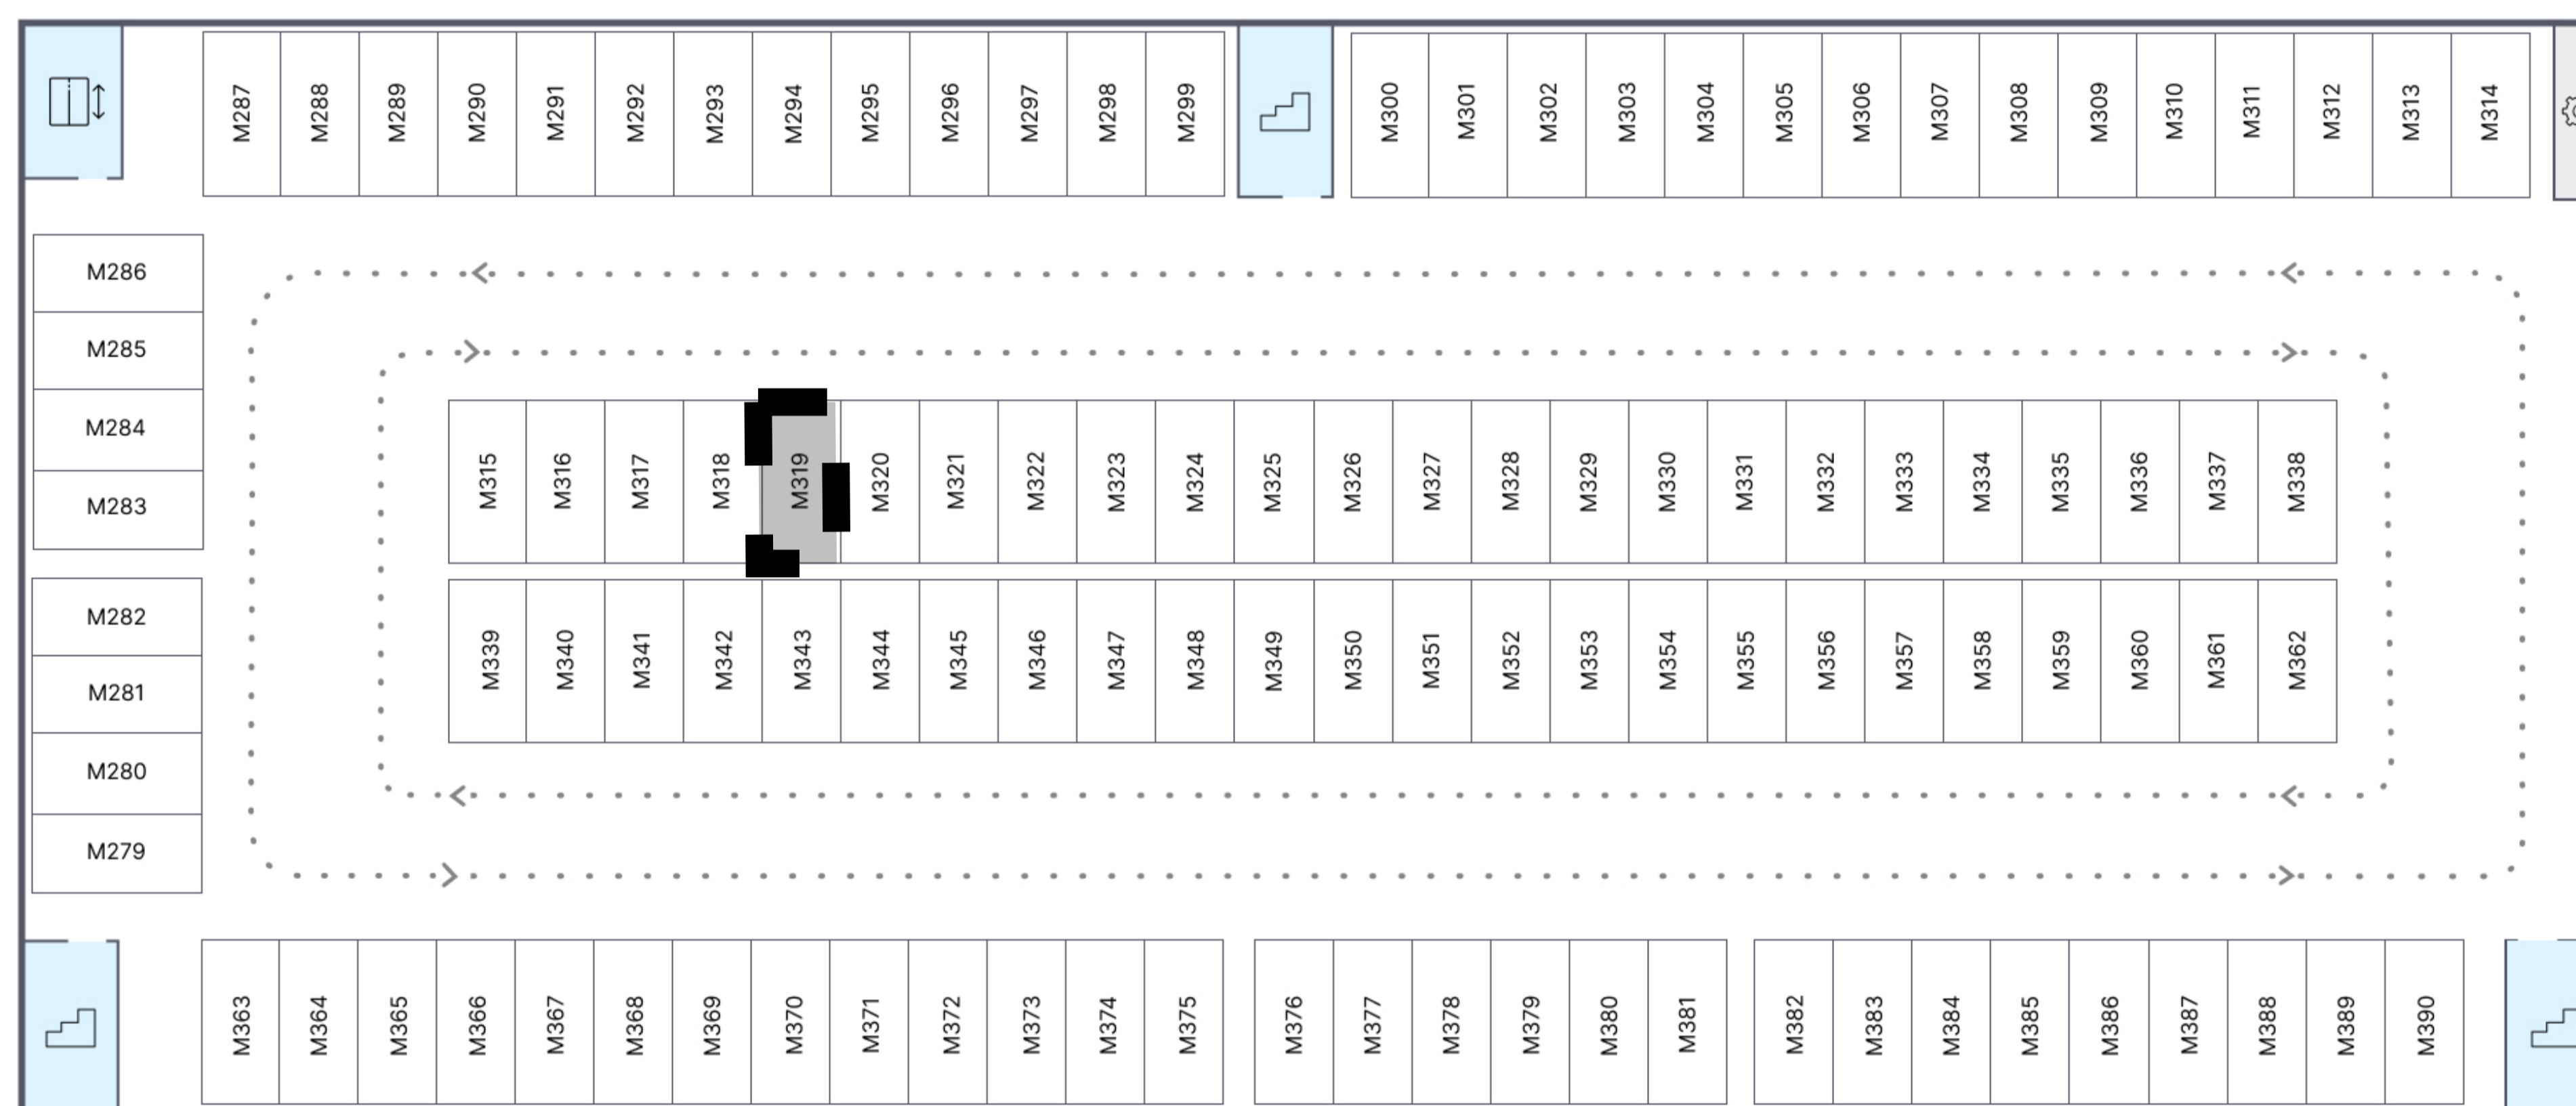

ПАРКИНГ

319

Этаж 2  
Тип Паркинг  
Площадь 13.3 м<sup>2</sup>

1 400 000 ₹

\* Цена указана на 31.05.2026 | © 2026 ГК «Основа»

ОФИС ПРОДАЖ

МО, г. Люберцы, ул. 8 Марта, дом 48, корп. 1  
+7 (963) 716-09-96

АДРЕС ЖК «ГОГОЛЬ ПАРК»

МО, г. Люберцы, ул. Гоголя, 3  
+7 (963) 716-09-96

РЕЖИМ РАБОТЫ

Пн-Пт с 09:00 до 21:00  
Сб-Вс с 10:00 до 20:00