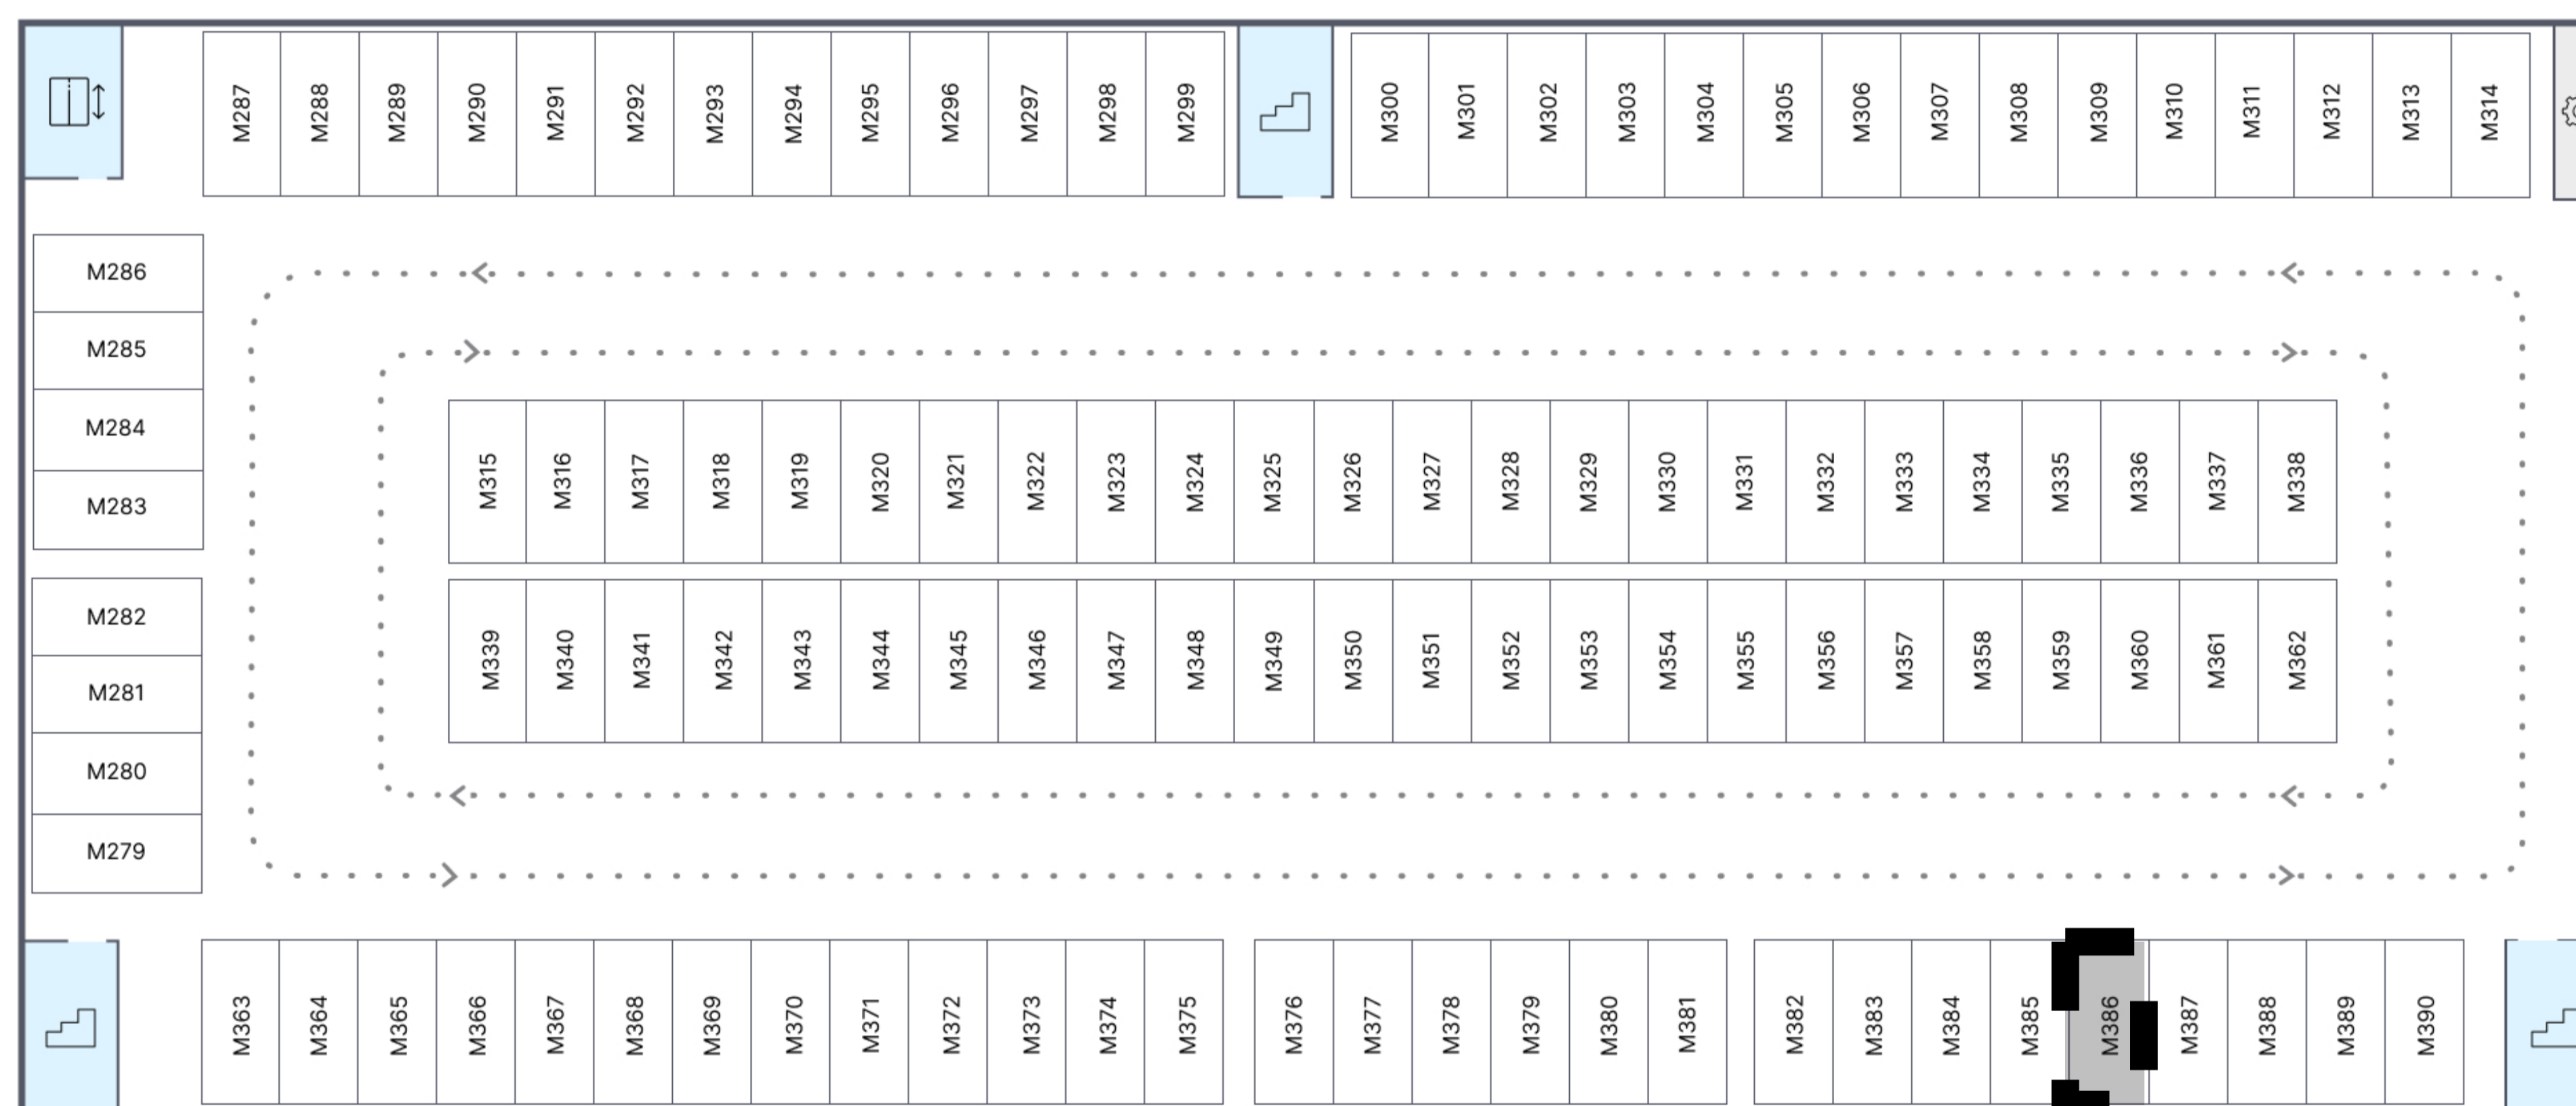

ПАРКИНГ

386

Этаж 2
Тип Паркинг
Площадь 13.3 м²

1 400 000 ₽

* Цена указана на 31.05.2026 | © 2026 ГК «Основа»

ОФИС ПРОДАЖ

МО, г. Люберцы, ул. 8 Марта, дом 48, корп. 1
+7 (963) 716-09-96

АДРЕС ЖК «ГОГОЛЬ ПАРК»

МО, г. Люберцы, ул. Гоголя, 3
+7 (963) 716-09-96

РЕЖИМ РАБОТЫ

Пн-Пт с 09:00 до 21:00
Сб-Вс с 10:00 до 20:00