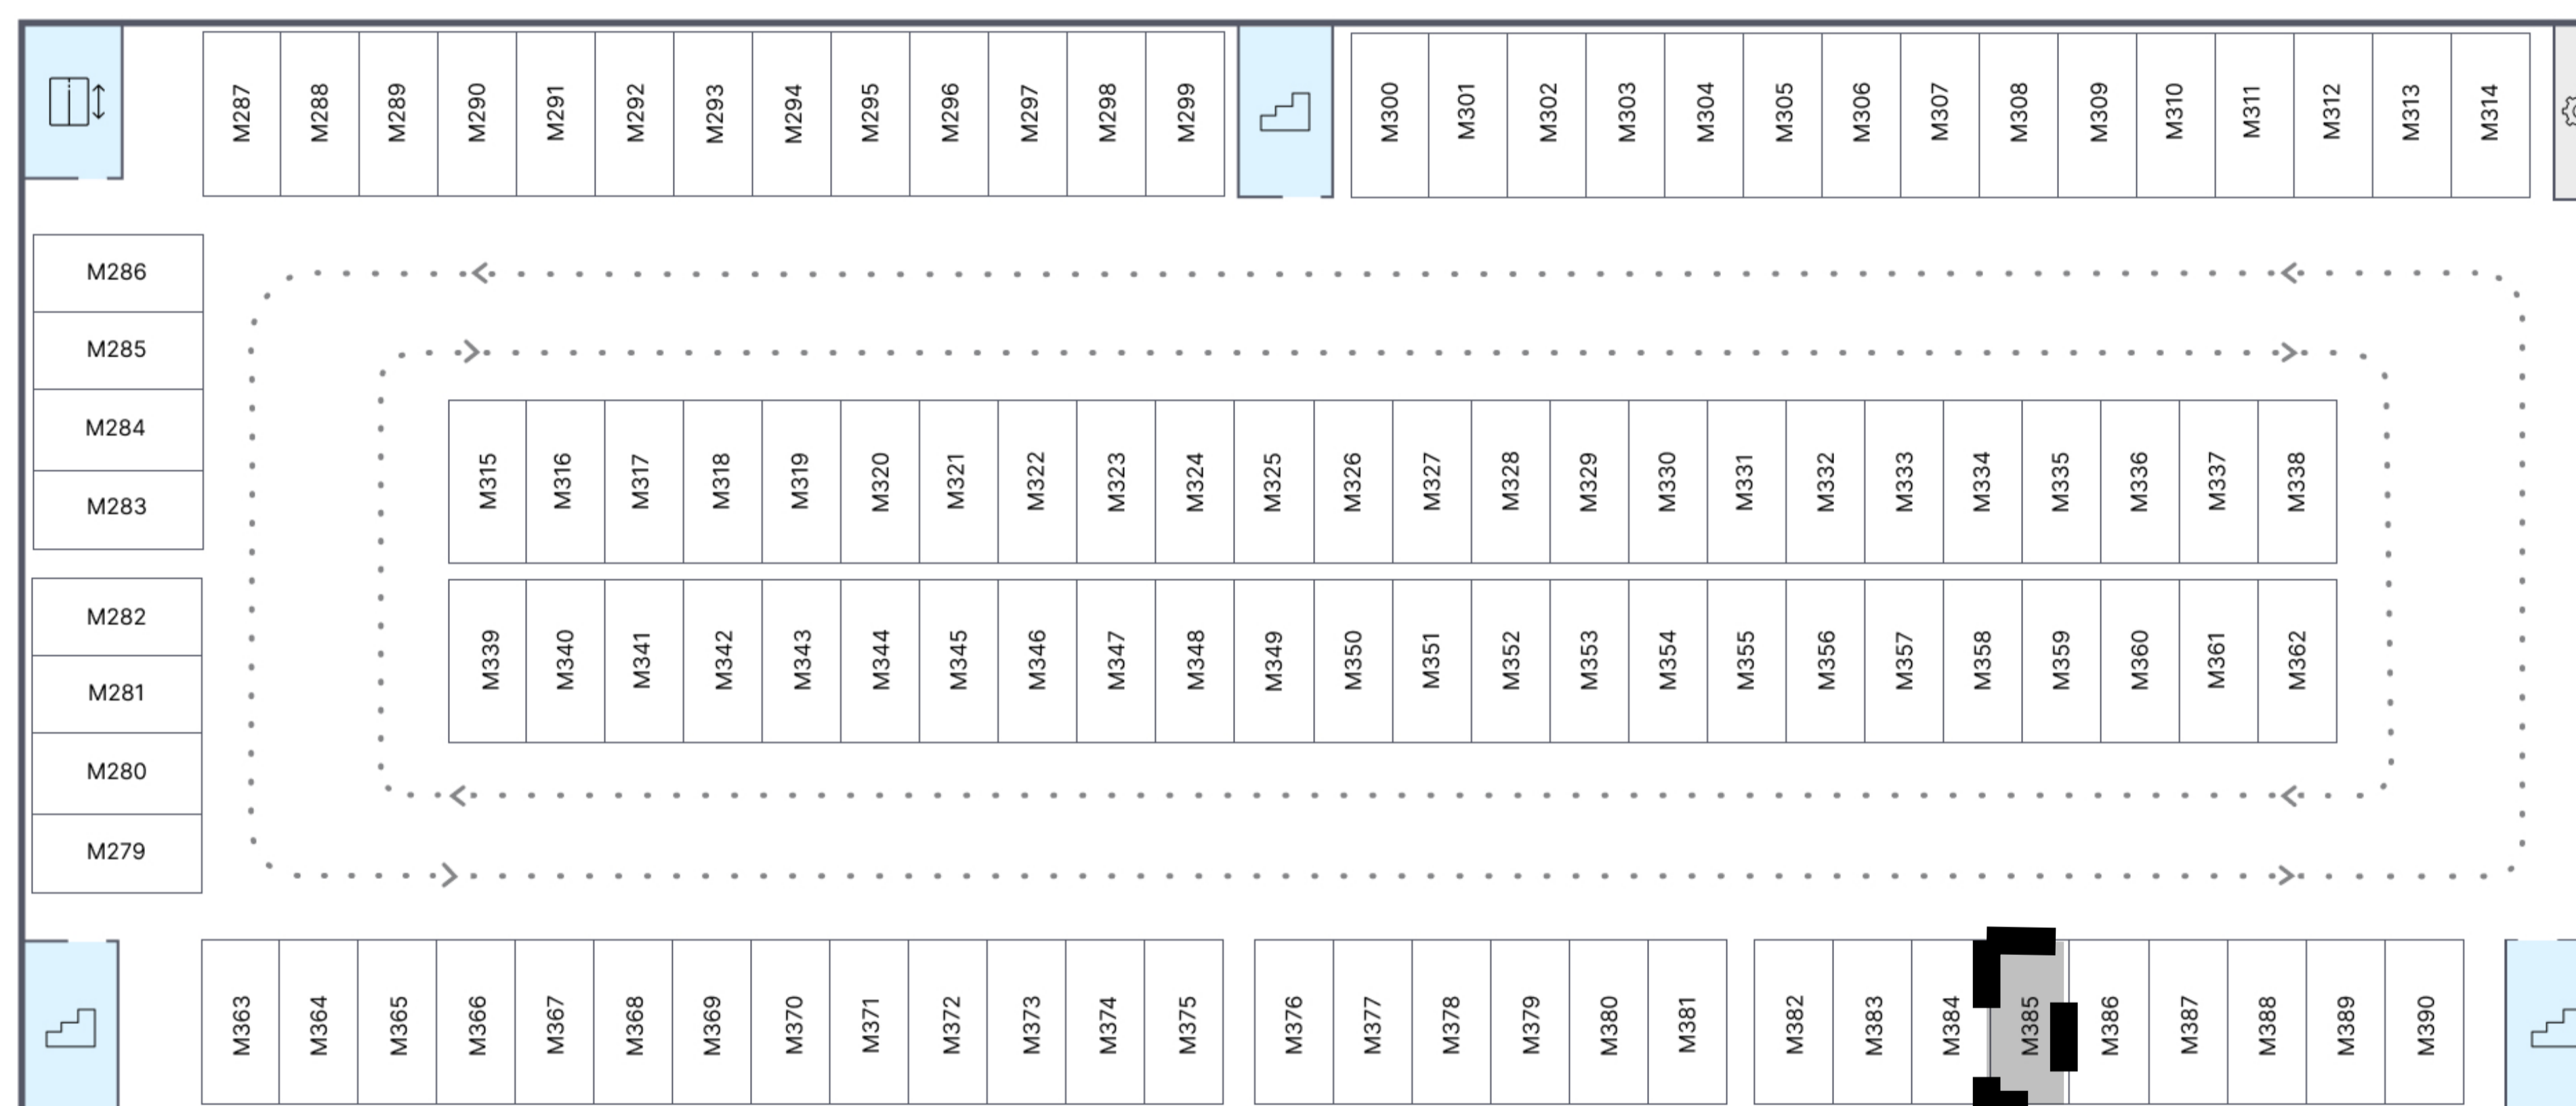

ПАРКИНГ

385

Этаж 2
Тип Паркинг
Площадь 13.3 м²

1 400 000 ₹

* Цена указана на 31.05.2026 | © 2026 ГК «Основа»

ОФИС ПРОДАЖ

МО, г. Люберцы, ул. 8 Марта, дом 48, корп. 1
+7 (963) 716-09-96

АДРЕС ЖК «ГОГОЛЬ ПАРК»

МО, г. Люберцы, ул. Гоголя, 3
+7 (963) 716-09-96

РЕЖИМ РАБОТЫ

Пн-Пт с 09:00 до 21:00
Сб-Вс с 10:00 до 20:00