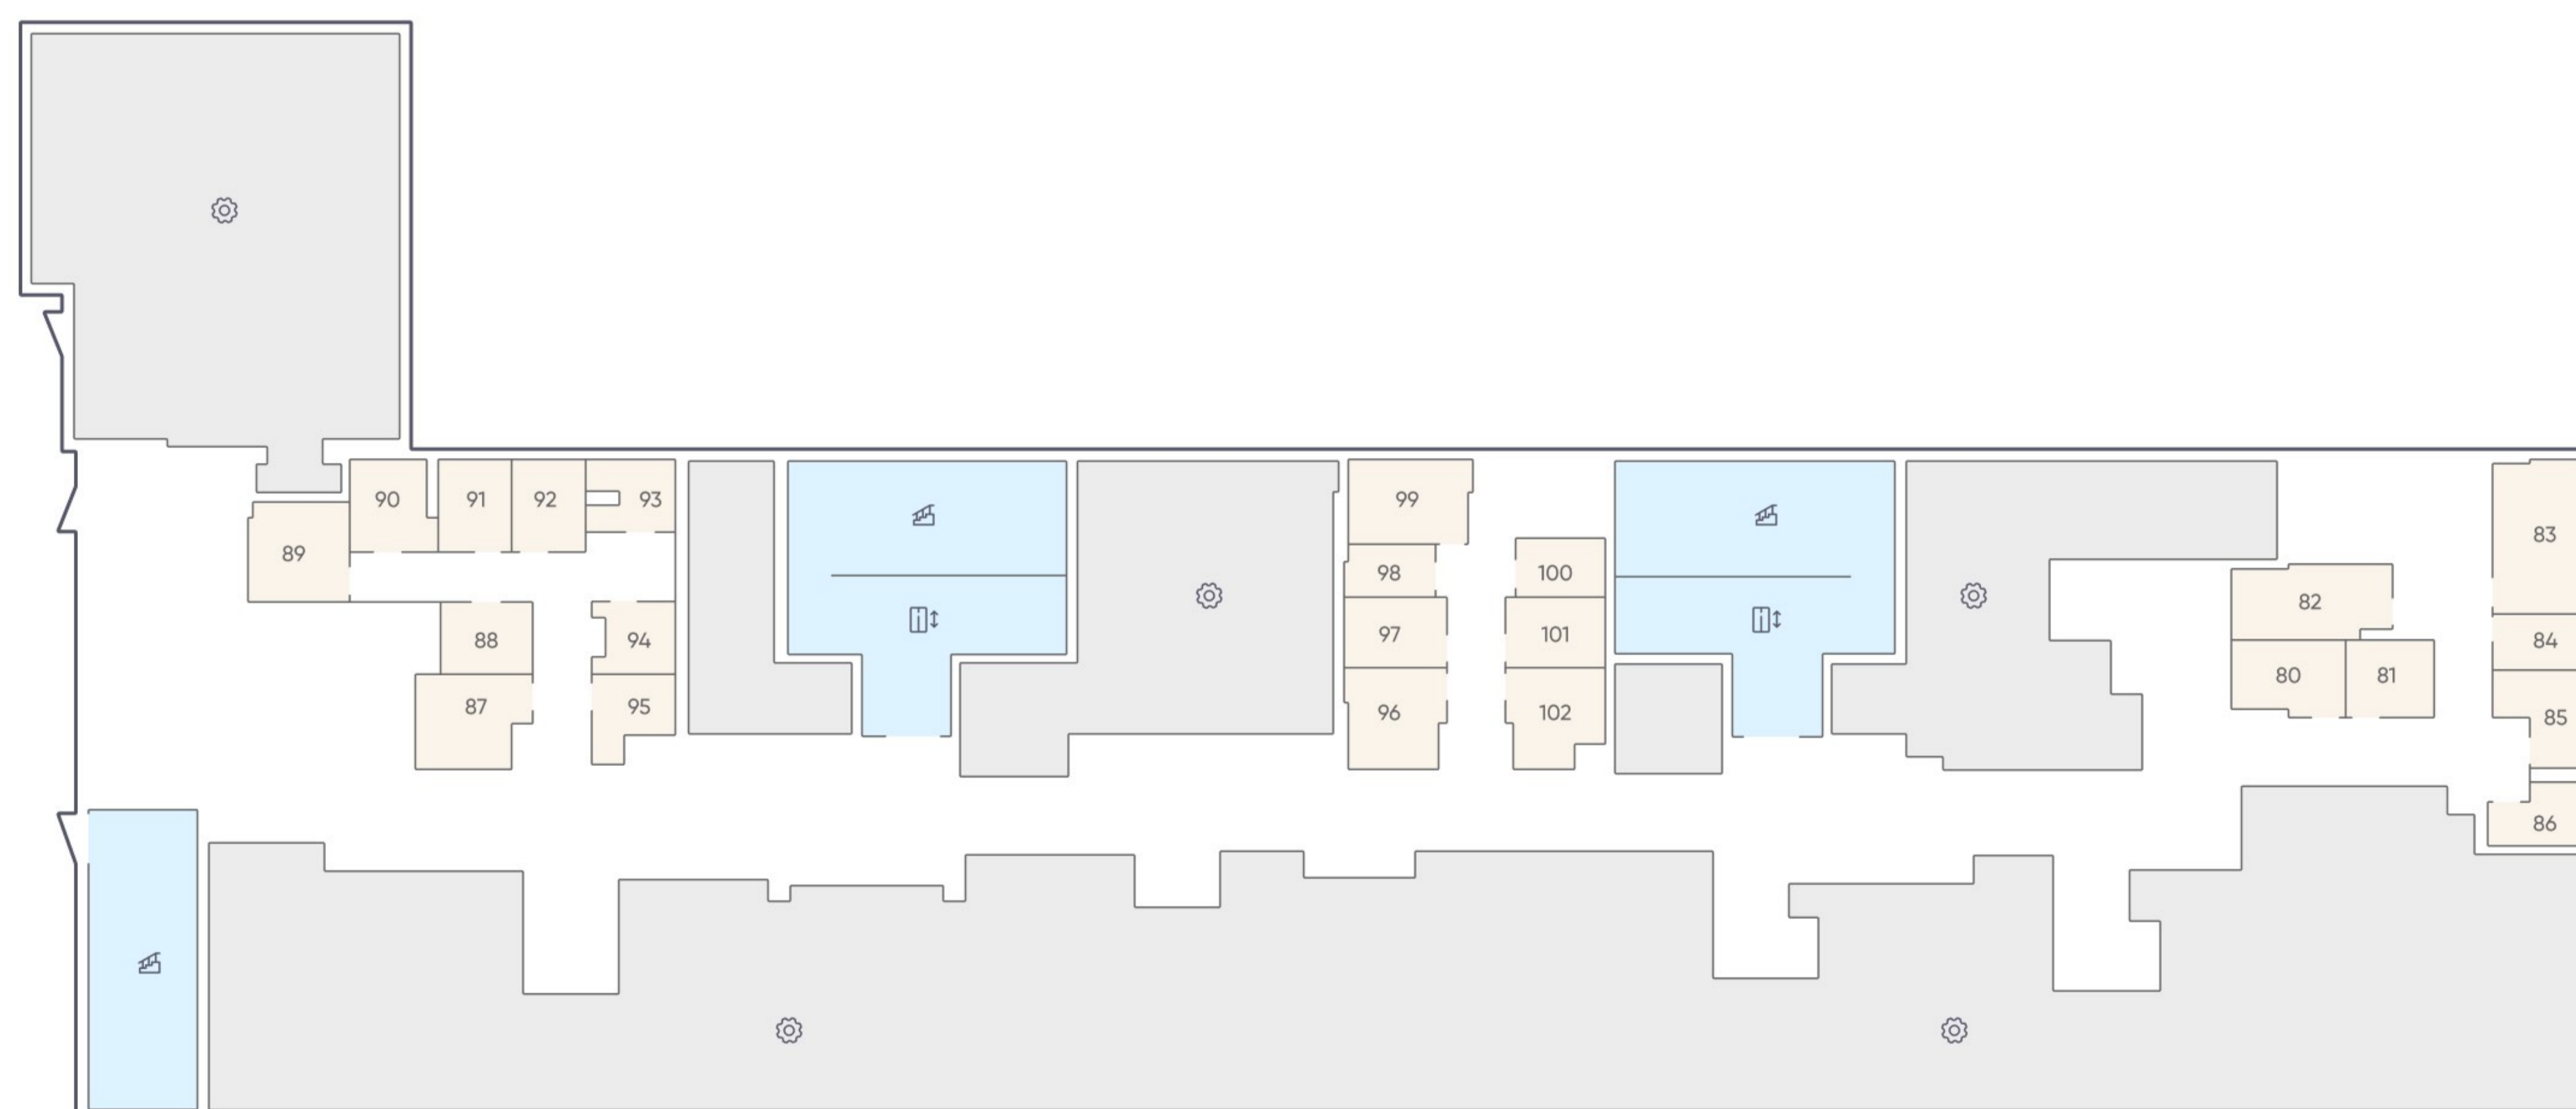

ПАРКИНГ

17К

Этаж -1
Тип Кладовая
Площадь 2 м²

940 000 ₹

* Цена указана на 31.05.2026 | © 2026 ГК «Основа»

ОФИС ПРОДАЖ

МО, г. Люберцы, ул. 8 Марта, дом 48, корп. 1
+7 (963) 716-09-96

АДРЕС ЖК «ГОГОЛЬ ПАРК»