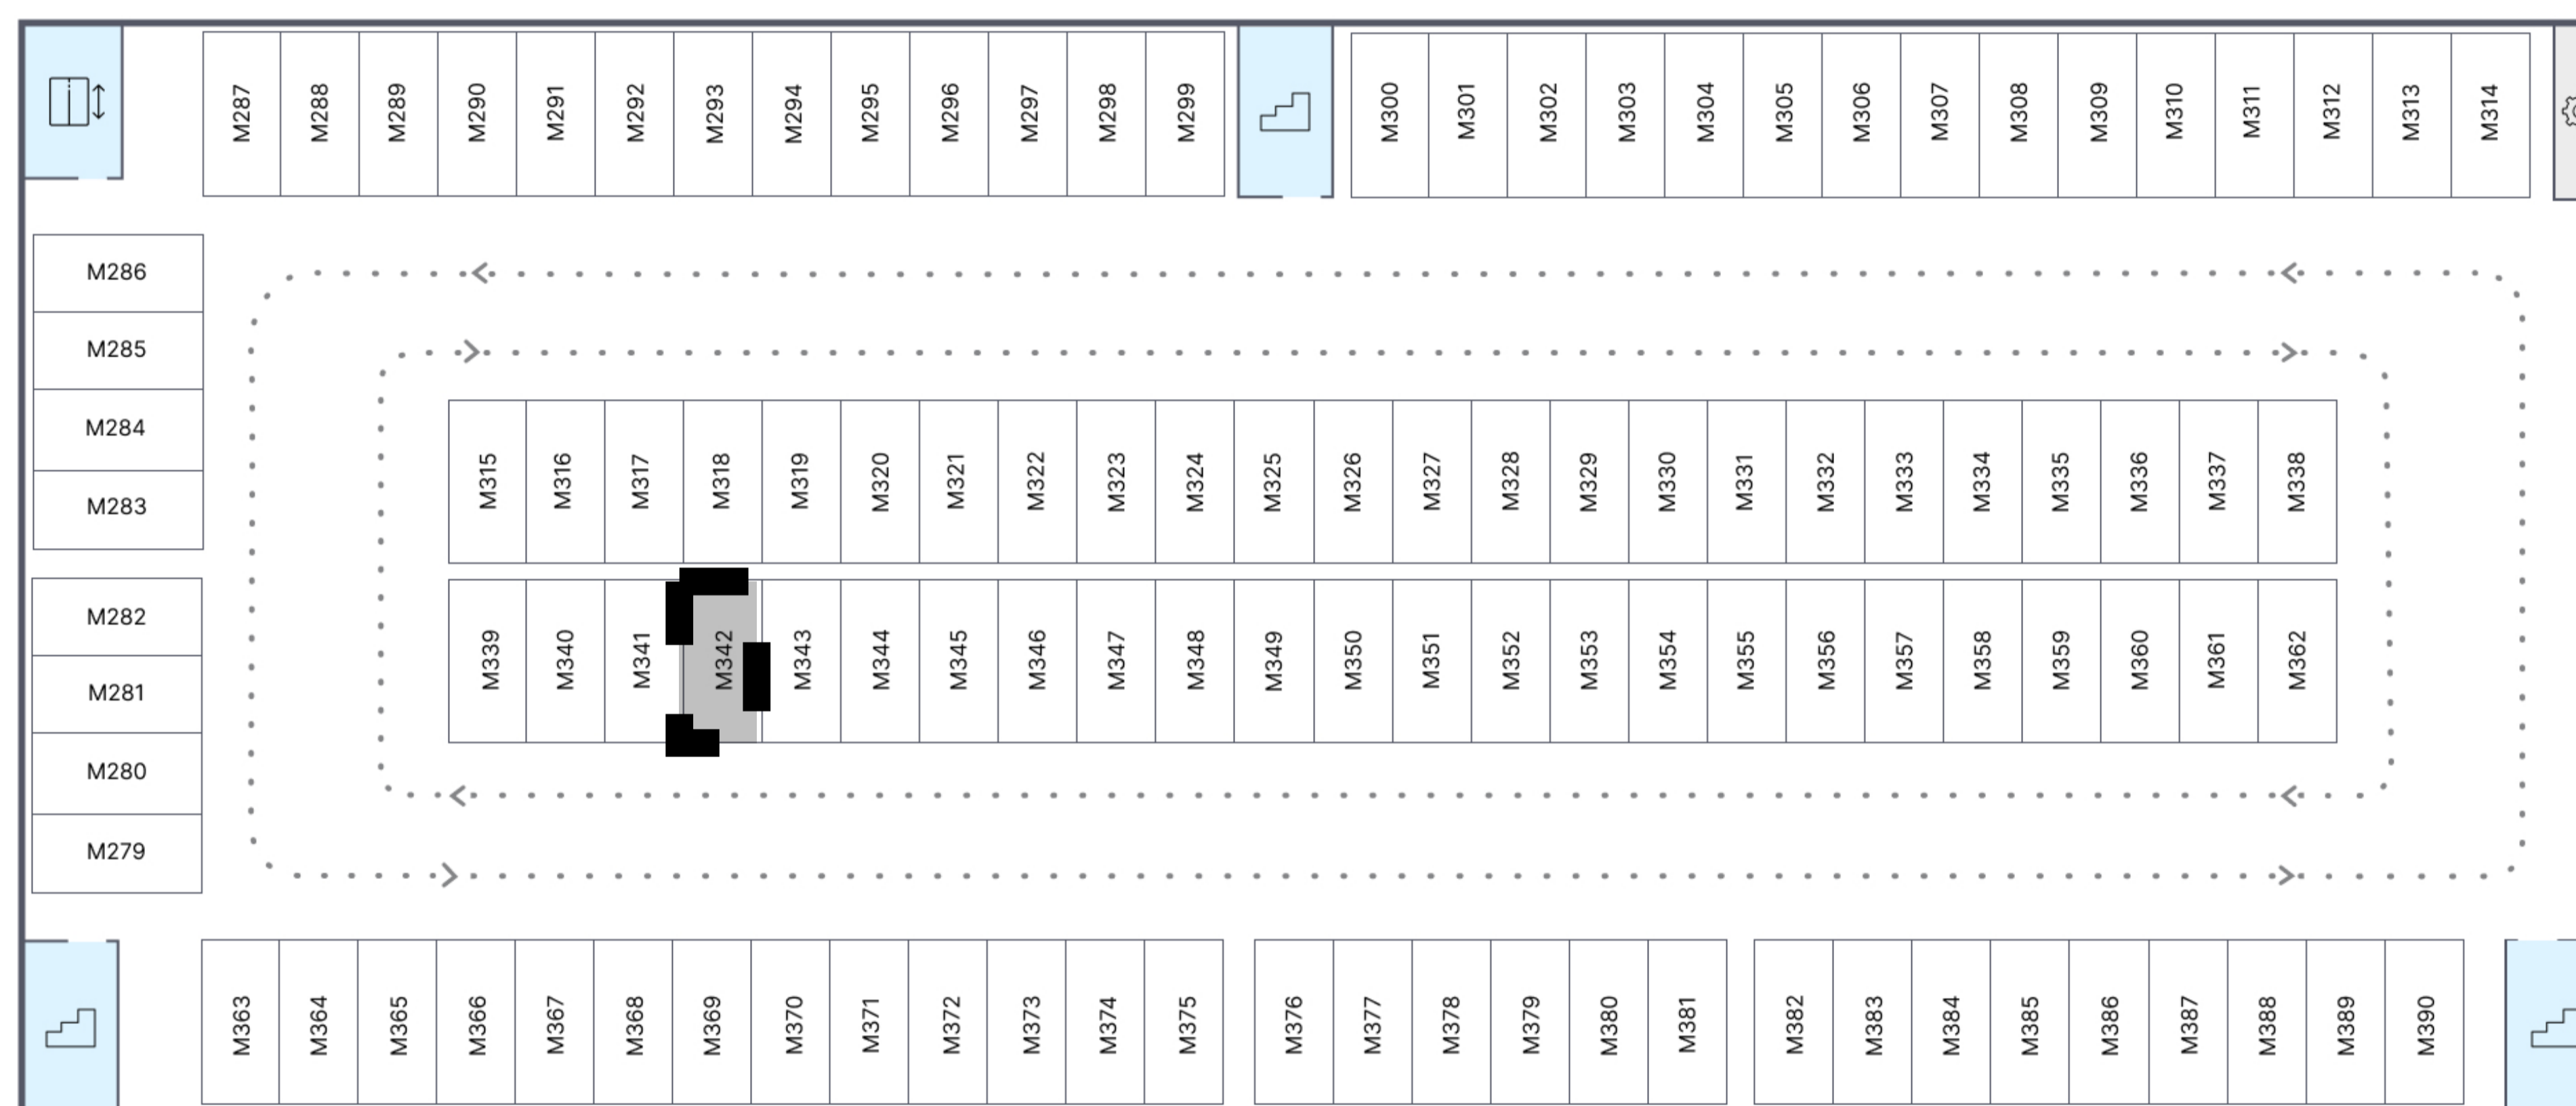

ПАРКИНГ

342

Этаж 2  
Тип Паркинг  
Площадь 13.3 м<sup>2</sup>

1 400 000 ₹

\* Цена указана на 31.05.2026 | © 2026 ГК «Основа»

ОФИС ПРОДАЖ

МО, г. Люберцы, ул. 8 Марта, дом 48, корп. 1  
+7 (963) 716-09-96

АДРЕС ЖК «ГОГОЛЬ ПАРК»

МО, г. Люберцы, ул. Гоголя, 3  
+7 (963) 716-09-96

РЕЖИМ РАБОТЫ

Пн-Пт с 09:00 до 21:00  
Сб-Вс с 10:00 до 20:00