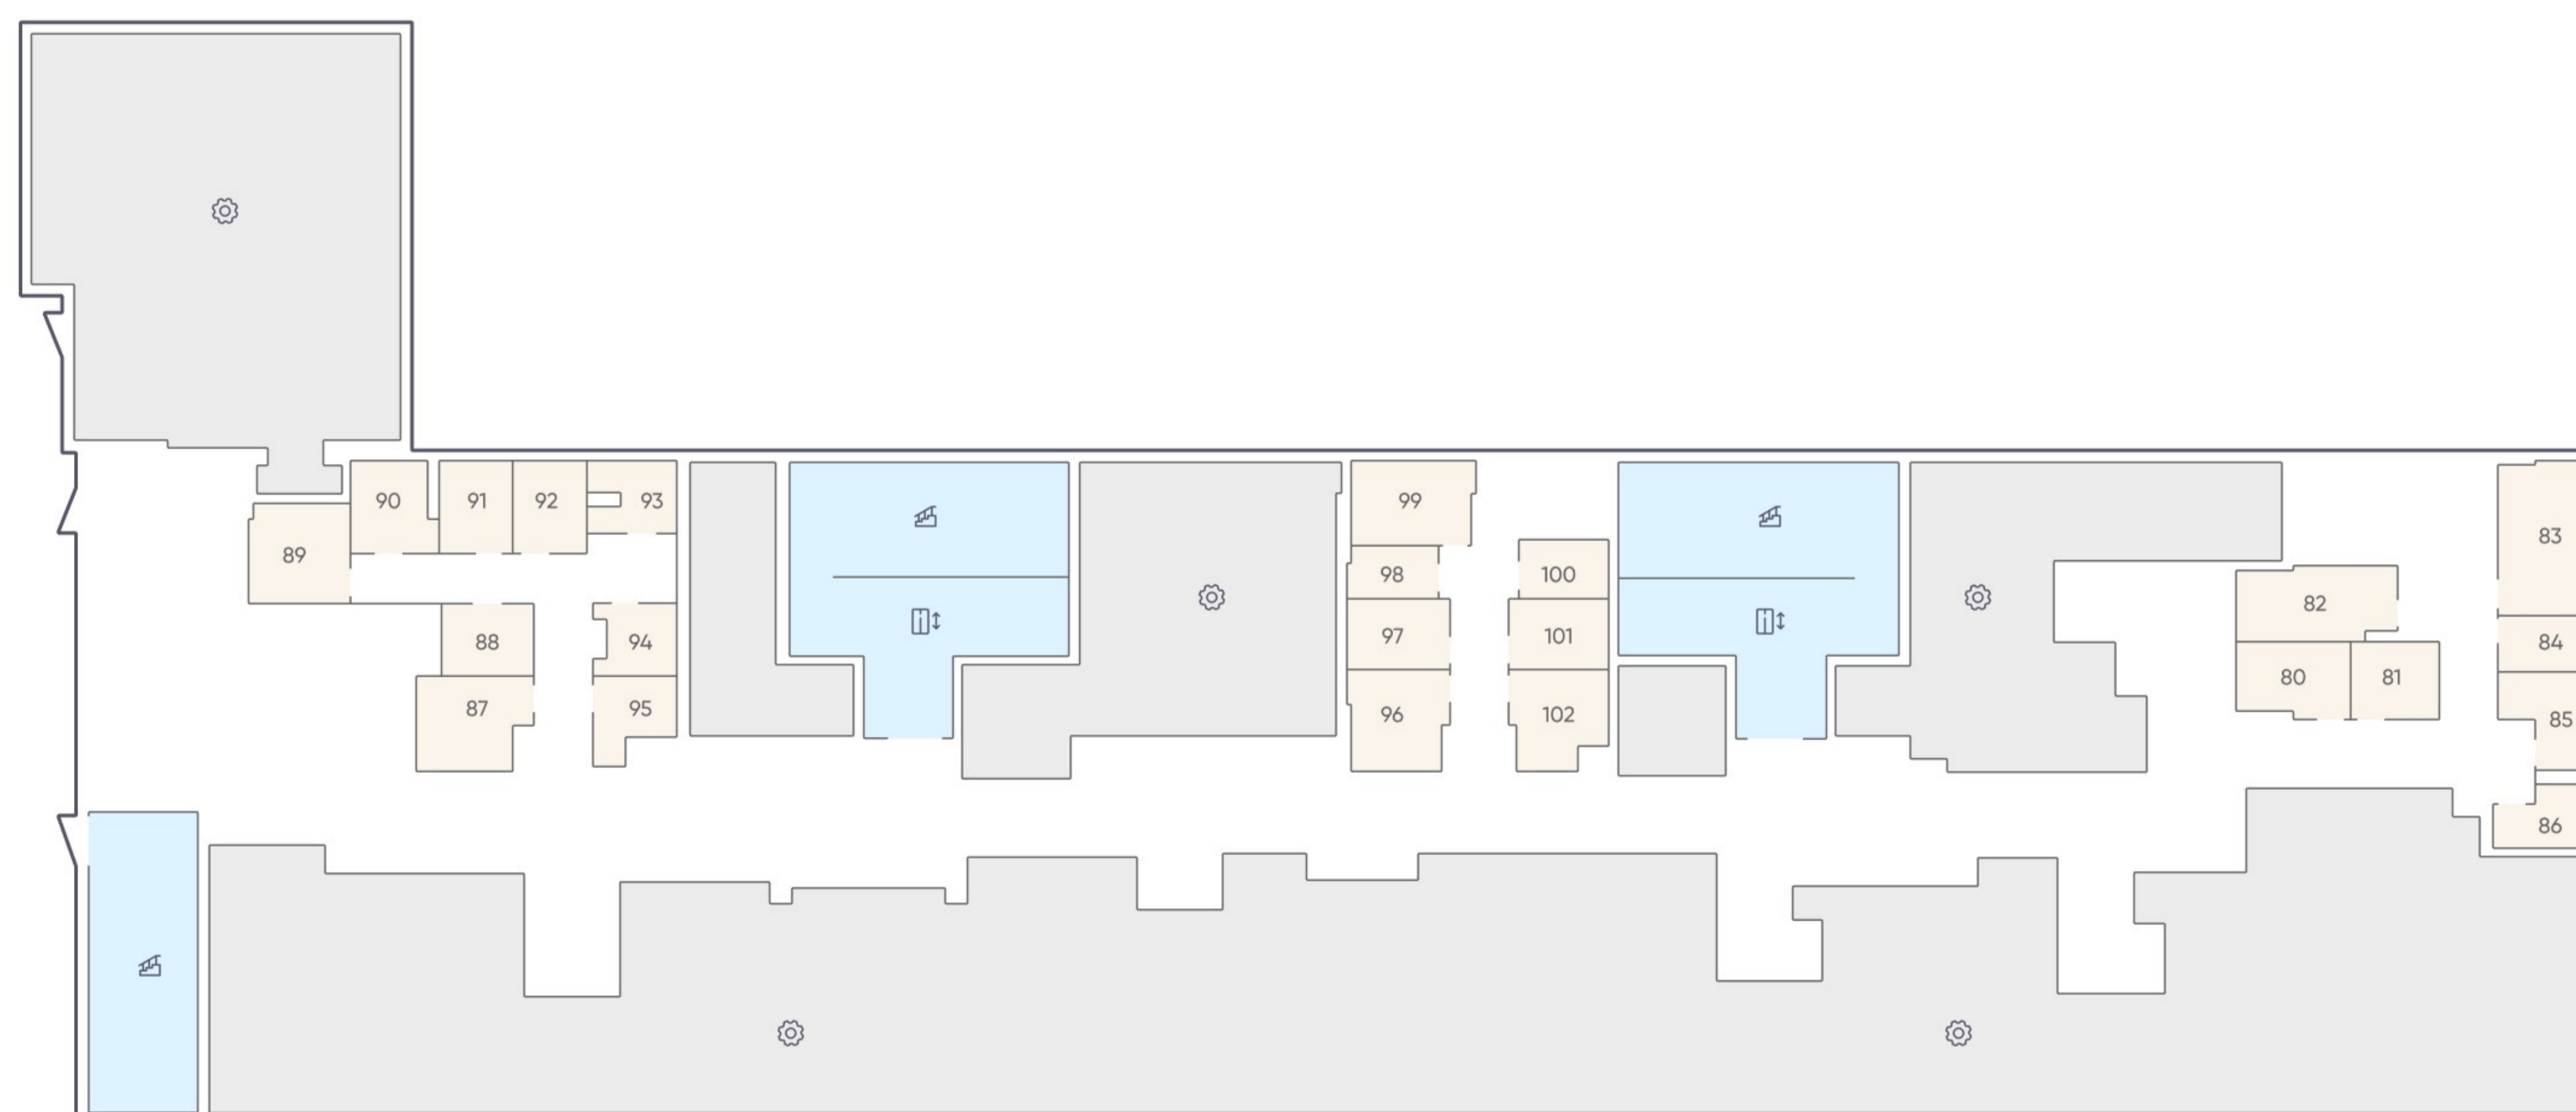

ПАРКИНГ

67К

Этаж -1  
Тип Кладовая  
Площадь 2.4 м<sup>2</sup>

980 400 ₹

\* Цена указана на 31.05.2026 | © 2026 ГК «Основа»

ОФИС ПРОДАЖ

МО, г. Люберцы, ул. 8 Марта, дом 48, корп. 1  
+7 (963) 716-09-96

АДРЕС ЖК «ГОГОЛЬ ПАРК»

МО, г. Люберцы, ул. Гоголя, 3  
+7 (963) 716-09-96

РЕЖИМ РАБОТЫ

Пн-Пт с 09:00 до 21:00  
Сб-Вс с 10:00 до 20:00