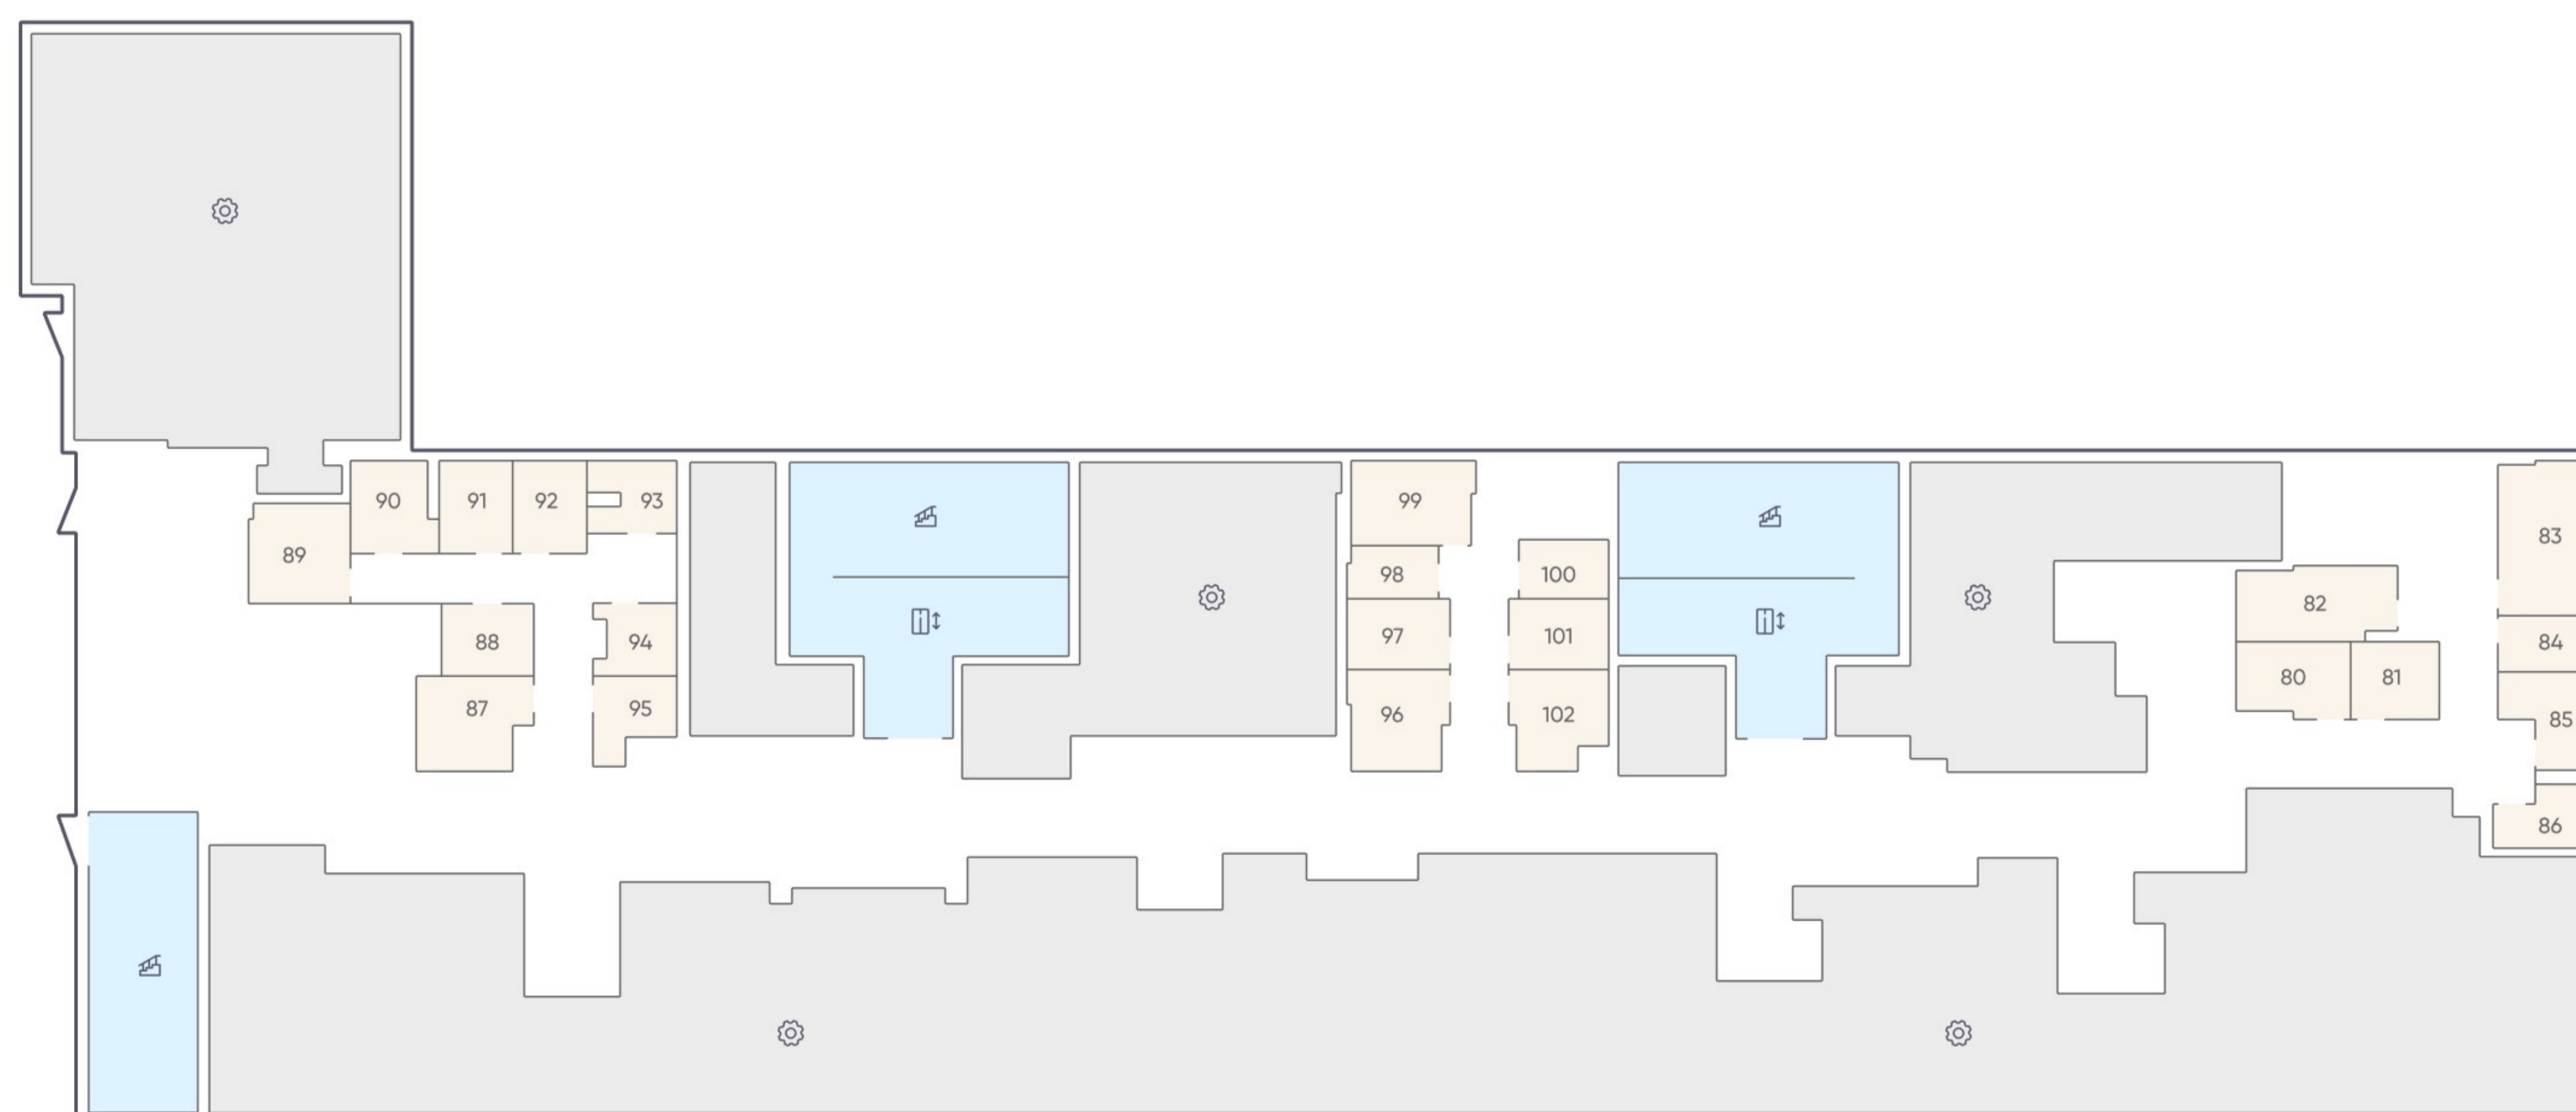

ПАРКИНГ

35К

Этаж -1  
Тип Кладовая  
Площадь 4 м<sup>2</sup>

1 200 000 ₽

\* Цена указана на 31.05.2026 | © 2026 ГК «Основа»

ОФИС ПРОДАЖ

МО, г. Люберцы, ул. 8 Марта, дом 48, корп. 1  
+7 (963) 716-09-96

АДРЕС ЖК «ГОГОЛЬ ПАРК»

МО, г. Люберцы, ул. Гоголя, 3  
+7 (963) 716-09-96

РЕЖИМ РАБОТЫ

Пн-Пт с 09:00 до 21:00  
Сб-Вс с 10:00 до 20:00